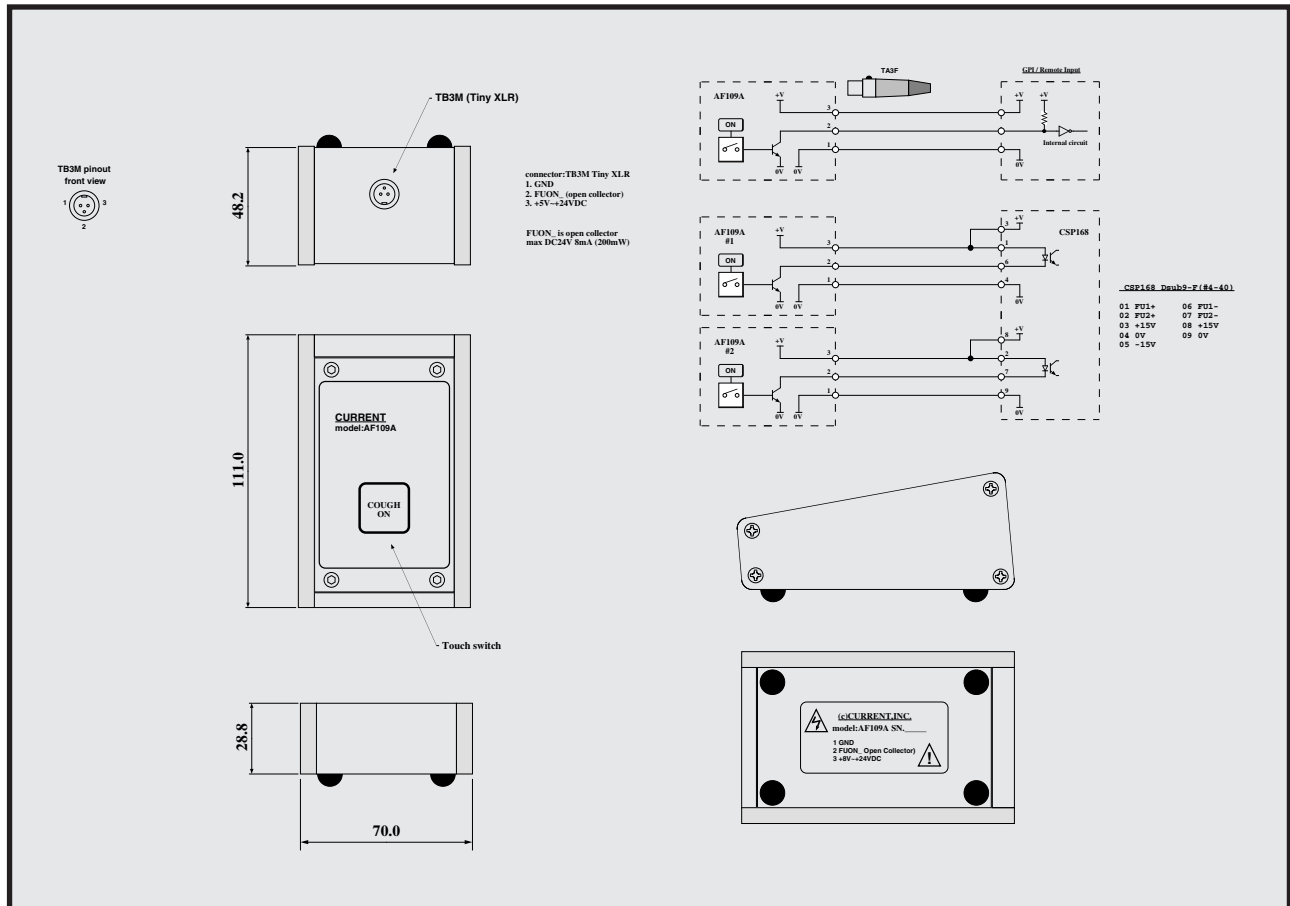

## ANNOUNCE UNIT

- 照光式タッチスイッチ
- カフに最適
- コンパクト

AF109Aはコンパクトなタッチ方式のスイッチボックスです。幅広い電源電圧に対応し、出力は一般的なオープンコレクタですので、カフボックスとしての使用の他に様々な用途での応用が可能です。

### ◆コネクタ

ラッチ機能のあるミニキャノンコネクタを採用しました。コネクタはTRSフォーンに変更する事も出来ますのでお問い合わせください。

### SPECIFICATIONS

- OUTPUTS: OPEN COLLECTOR, +24V 200mW max
- POWER: +8 ~ +24VDC
- OUTPUTS CONNECTORS: TM3M (mini XLR3-M)
- CONTROL: TOUCH SWITCH
- DIMENSIONS: 70Wx47Hx112D 0.3kg

御注文型番：AF109A  
標準価格：¥72,000 (税別)  
付属品：なし