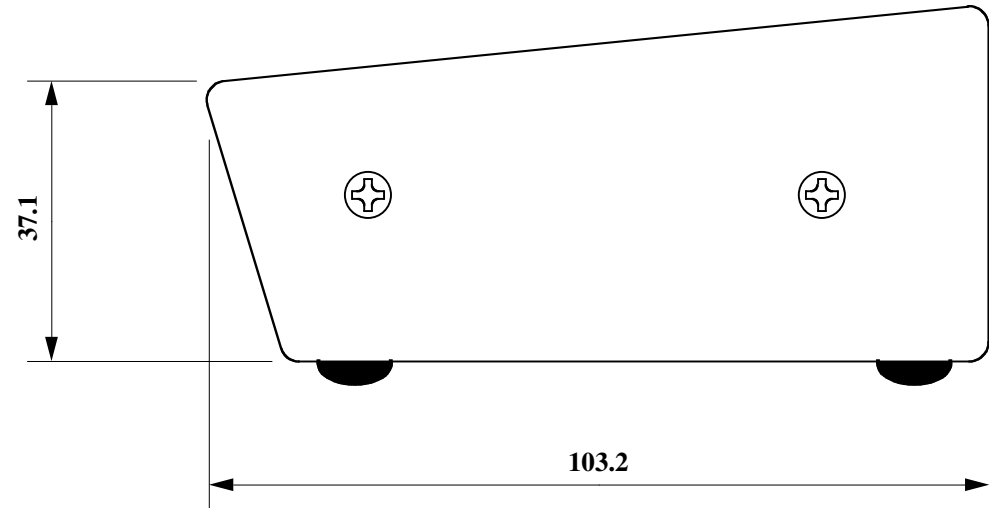

CURRENT,INC.	AF109 COUGH BOX	Dec.2013
H.ICHIHASHI	PANEL DIAGRAM	AF109-D2013