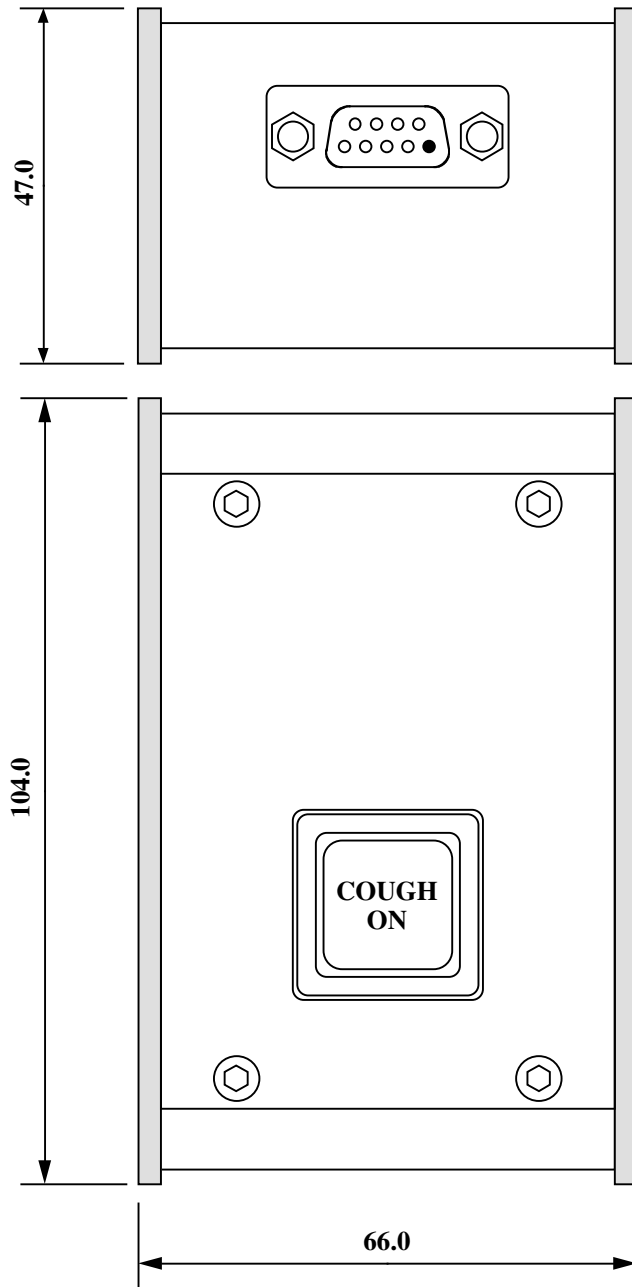

### SPECIFICATIONS

- ♣ **OUTPUTS:** OPEN COLLECTOR
- ♣ **SWITCH TALLY:** +10 ~ +24VDC
- ♣ **OUTPUTS CONNECTORS:** D9-M (#4-40)
- ♣ **CONTROL:** TOUCH SWITCH
- ♣ **DIMENSIONS:** 66Wx47Hx104D 0.5kg

Announce Unit	AF109	¥72,000
accessory : AC cable		