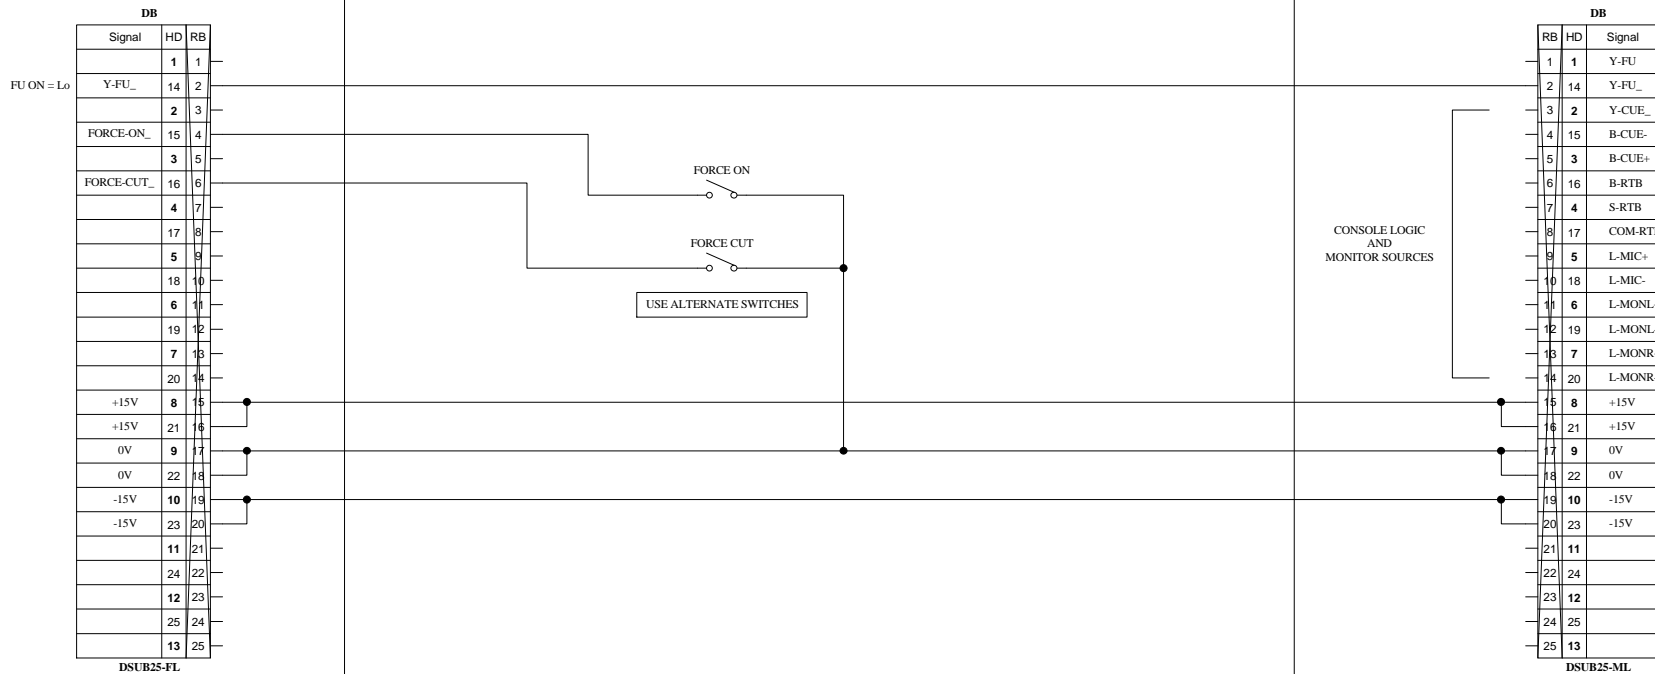

STEREO VCA UNIT AF125A

ANNOUNCE UNIT AF124

AF125 - AF124

STEREO VCA UNIT AF125A

STUDIO INTERFACE AF201

ANNOUNCE UNIT AF124

AF124

Signal	HD	RB
	1	1
Y-FU_	14	2
	2	3
FORCE-ON_	15	4
	3	5
FORCE-CUT_	16	6
	4	7
	17	8
	5	9
	18	10
	6	11
	19	12
	7	13
	20	14
+15V	8	15
+15V	21	16
0V	9	17
0V	22	18
-15V	10	19
-15V	23	20
	11	21
	24	22
	12	23
	25	24
	13	25