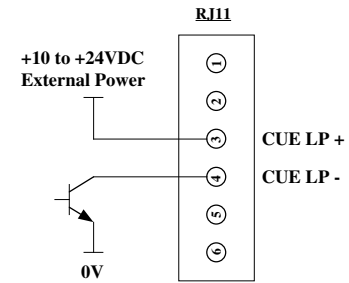

"RJ6 Modular"

- 1 NC
- 2 NC
- 3 CUE LP +
- 4 CUE LP -
- 5 NC
- 6 NC

SPECIFICATIONS

● CONNECTOR: RJ11 modular jack

● CUE COLOR: SUPER RED

● CUE VOLTAGE: 12 to 24VDC, 20mA, without polarity

● DIMENSIONS: 110Wx46Hx140D, 0.3kg

AF205A	CUEランプ	¥32,000
TB962T-W71	mini - RJ11 5m	¥5,600
TB962T-W72	mini - RJ11 10m	¥6,800
TB962T-W73	mini - RJ11 15m	¥8,800
TB962T-W74	mini - RJ11 20m	¥9,800
付属品:なし (価格はいずれも税別)		

CURRENT,INC. 2-26-11, AKATSUTSUMI, SETAGAYA-KU, TOKYO, 156-0044 JAPAN
株式会社カレント 〒156-0044 東京都世田谷区赤堤2-26-11 TEL:81-3-3321-9559

The specifications are subject to change without notice. 記載内容は予告なく変更することがありますのであらかじめご了承ください。

- RJ11**
- 1
 - 2
 - 3 CUE LP +
 - 4 CUE LP -
 - 5
 - 6

OPEN COLLECTOR INTERFACE

SWITCH/RELAY CONTACT INTERFACE