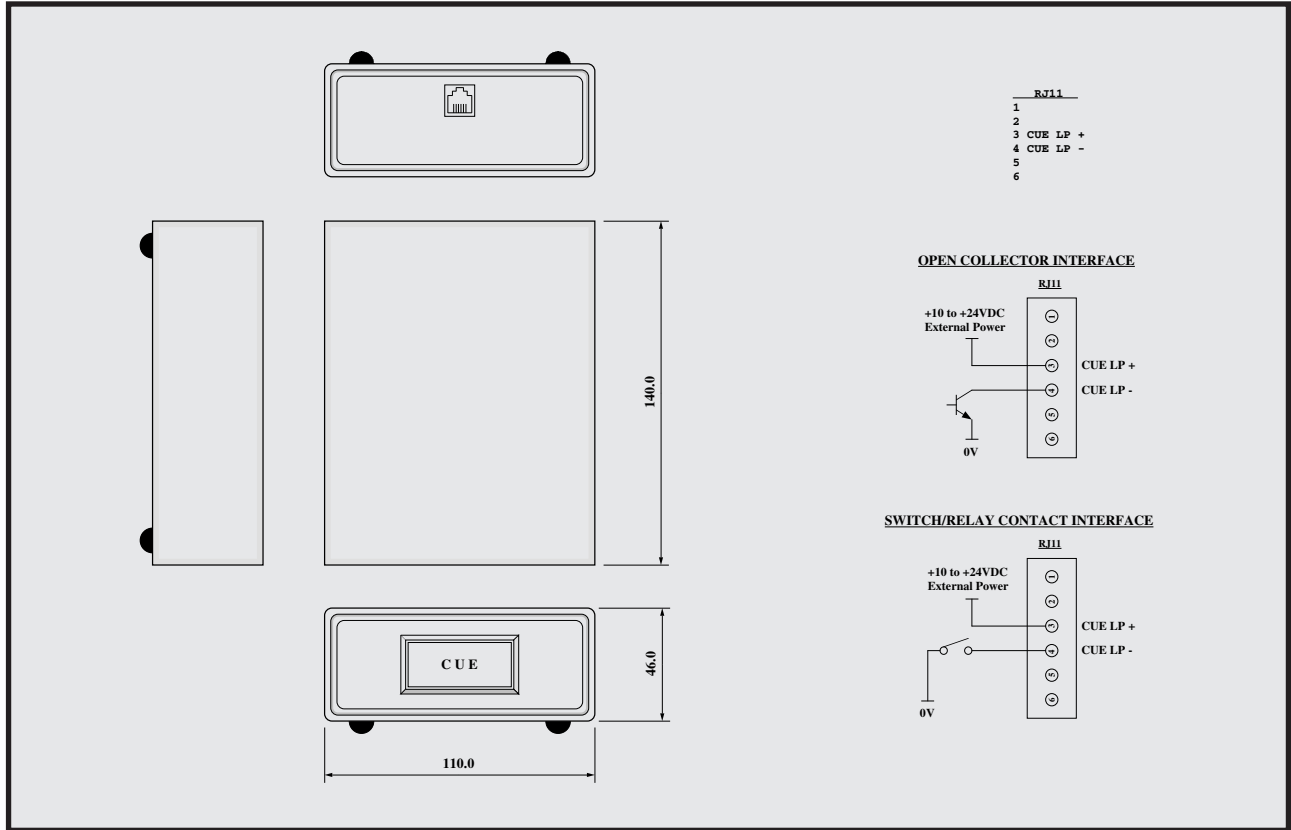

CURRENT PRODUCTS model:AF205A

CUE LAMP

- CUEランプボックス
- 各種タリー表示
- 高輝度LED
- コンパクト

AF205Aはカフボックス等と接続して使用可能なCUEランプボックスです。コンパクトサイズですので見やすい位置に設置できます。

◆ CUE

CUEランプは視認性の高いスーパーレッドで発光します。また、名称の変更はフィルムを交換することで簡単にこなすので他の用途にも応用可能です。

◆ 接続

コネクタにモジュージャックを使用していますので市販のケーブルで簡単に接続することが出来ます。電源は12~24VDCに対応し、極性を問いませんのでケーブルはストレートでもクロスでも使用できます。

◆ TB962T12との組み合わせ

CUEスイッチボックスのTB962T12と組み合わせて使用するとAF205Aと直結するだけでCUEシステムが完成します。

TB962T

◆ その他

AC動作の電源内蔵型はAF205B、上面表示の場合にはAF206Aをご検討下さい。また、もっと大型のタイプ、複数の表示など、標準以外の仕様でも製作しますのでお問い合わせ下さい。さらに、入力電圧が5Vから24Vに対応したタイプもありますのでお問い合わせください。

"RJ6 Modular"

- 1 NC
- 2 NC
- 3 CUE LP +
- 4 CUE LP -
- 5 NC
- 6 NC

SPECIFICATIONS

● CONNECTOR: RJ11 modular jack

● CUE COLOR: SUPER RED

● CUE VOLTAGE: 12 to 24VDC, 20mA, without polarity

● DIMENSIONS: 110Wx46Hx140D, 0.3kg