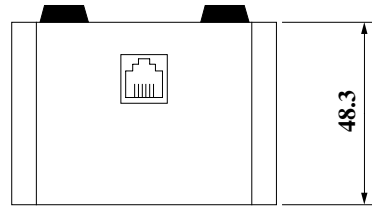

#### ◆その他

前面表示の場合にはAF205Aをご検討下さい。また、もっと大型のタイプ、複数の表示など、AF206以外の仕様でも製作しますのでお問い合わせ下さい。

#### SPECIFICATIONS

- 🍏CONNECTOR: RJ11 modular jack
- 🍏CUE COLOR: SUPER RED
- 🍏CUE VOLTAGE: 9 to 24VDC, 20mA, without polarity
- 🍏INDICATOR SIZE: 44x20
- 🍏DIMENSIONS: 70Wx47Hx112D, 0.3kg

御注文型番: AF206  
標準価格: ¥36,000(税別)  
付属品: なし