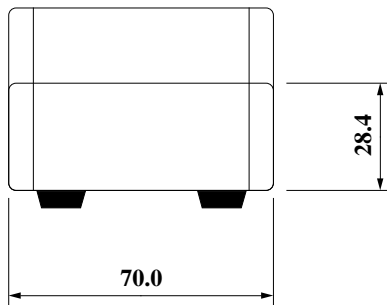

1/4" (6.3mm) TS Phone
Tip CUE LP +
Sleeve CUE LP -