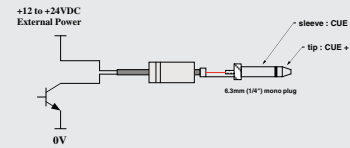

◆ 接続

コネクタには汎用的なTSフォーン(2P)ジャックを使用していますので市販のケーブルで簡単に接続することが出来ます。電源は12~24VDCに対応し、極性を問いませんのでケーブルはストレートでもクロスでも使用できます。なお、プラグは3Pタイプでも動作に問題はありません。

◆ TB962T12との組み合わせ

CUEスイッチボックスのTB962T12と組み合わせて使用するとAF206Aと直結するだけでCUEシステムが完成します。

◆ その他

前面表示の場合にはAF205Aをご検討下さい。また、もっと大型のタイプ、複数の表示など、AF206A以外の仕様でも製作しますのでお問い合わせ下さい。

TB962T

OPEN COLLECTOR INTERFACE

SWITCH/RELAY CONTACT INTERFACE

"CUE INPUT"

Tip CUE +
Sleeve CUE -

SPECIFICATIONS

- CONNECTOR: TS Phone Jack 1/4" 6.35mm
- CUE COLOR: SUPER RED
- CUE VOLTAGE: 12 to 24VDC, 20mA, without polarity
- INDICATOR SIZE: 44x20
- DIMENSIONS: 70Wx47Hx112D, 0.3kg

AF206A	CUEランプ	¥36,000
TB962T12	12V	¥19,800
TB962T-W05	mini - phone 5m	¥5,600
TB962T-W10	mini - phone 10m	¥6,800
TB962T-W15	mini - phone 15m	¥8,800
TB962T-W20	mini - phone 20m	¥9,800
付属品:なし (価格はいずれも税別)		