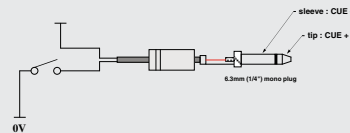

◆ その他

前面表示の場合にはAF205Aをご検討下さい。また、もっと大型のタイプ、複数の表示など、AF206A以外の仕様でも製作しますのでお問い合わせ下さい。

TB962T

OPEN COLLECTOR INTERFACE

SWITCH/RELAY CONTACT INTERFACE

"CUE INPUT"

Tip CUE +
Sleeve CUE -

SPECIFICATIONS

- CONNECTOR: TS Phone Jack 1/4" 6.35mm
- CUE COLOR: SUPER RED
- CUE VOLTAGE: 12 to 24VDC, 20mA, without polarity
- INDICATOR SIZE: 44x20
- DIMENSIONS: 70Wx47Hx112D, 0.3kg

AF206A	CUEランプ	¥36,000
TB962T12	12V	¥19,800
TB962T-W05	mini - phone 5m	¥5,600
TB962T-W10	mini - phone 10m	¥6,800
TB962T-W15	mini - phone 15m	¥8,800
TB962T-W20	mini - phone 20m	¥9,800
付属品:なし (価格はいずれも税別)		