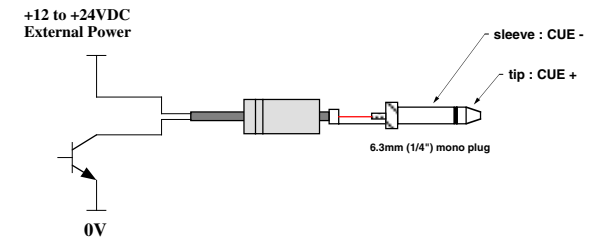

OPEN COLLECTOR INTERFACE