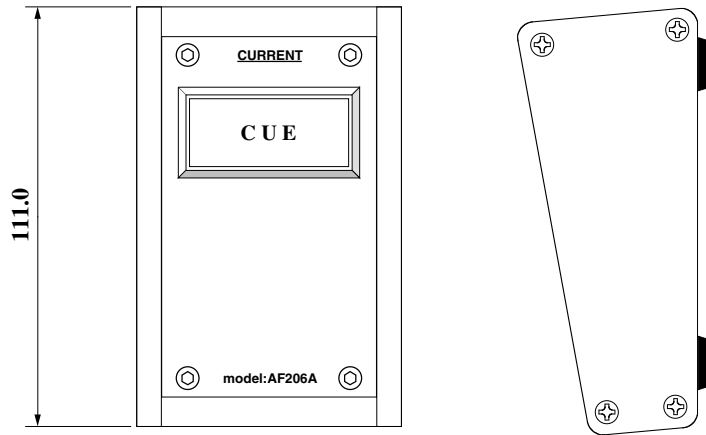

1/4" (6.3mm) TS Phone
Tip CUE LP +
Sleeve CUE LP -