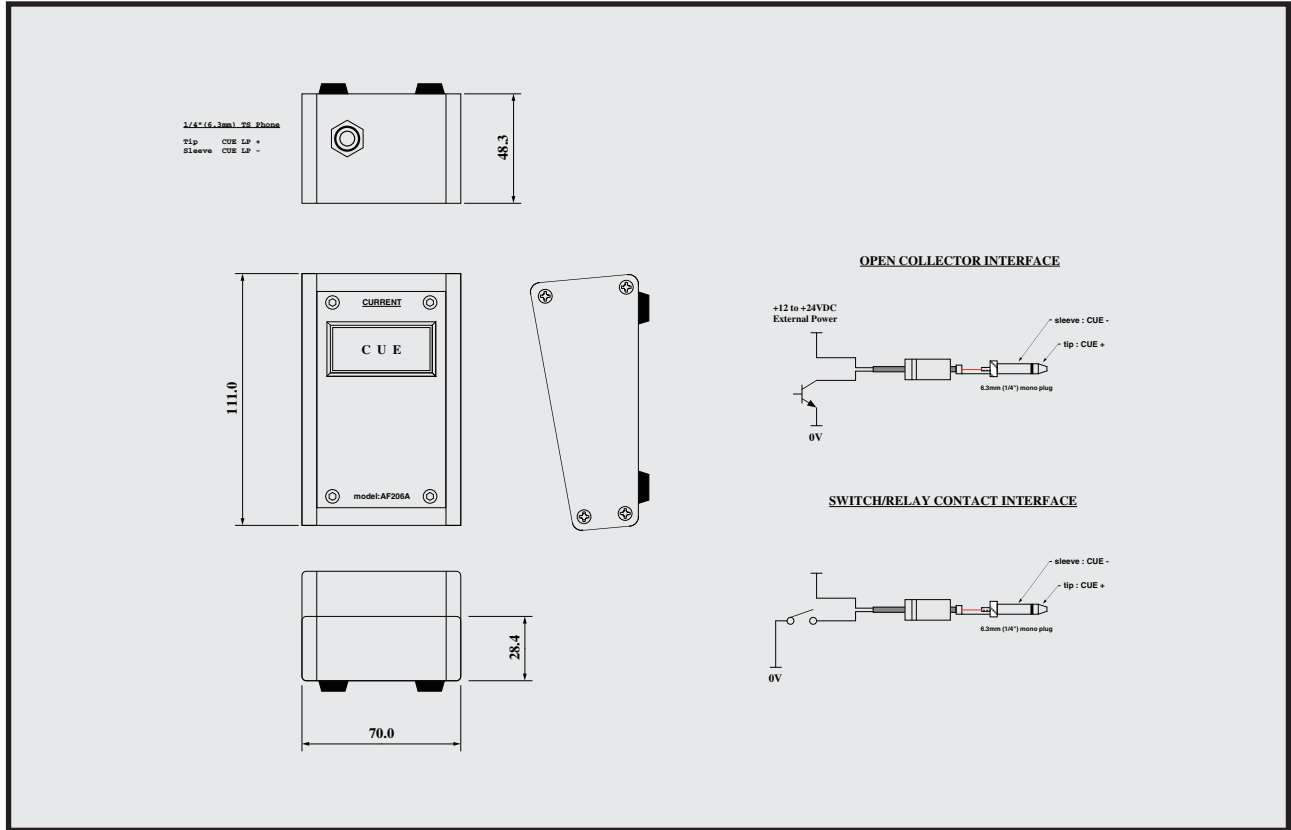

CURRENT PRODUCTS model:AF206A

CUE LAMP

- CUEランプボックス
- 各種タリー表示
- 高輝度LED
- コンパクト

AF206Aはカフボックス等と接続して使用可能なCUEランプボックスです。コンパクトサイズですので、見やすい位置に設置することが出来ます。

◆ CUE

CUEランプは視認性の高いスーパーレッドで発光します。また、名称の変更はフィルムを交換することで簡単に出来ますので他の用途にも応用可能です。

◆ その他

前面表示の場合にはAF205Aをご検討下さい。また、もっと大型のタイプ、複数の表示など、AF206A以外の仕様でも製作しますのでお問い合わせ下さい。

TB962T

OPEN COLLECTOR INTERFACE

SWITCH/RELAY CONTACT INTERFACE

"CUE INPUT"

Tip CUE +
Sleeve CUE -

SPECIFICATIONS

- CONNECTOR: TS Phone Jack 1/4" 6.35mm
- CUE COLOR: SUPER RED
- CUE VOLTAGE: 12 to 24VDC, 20mA, without polarity
- INDICATOR SIZE: 44x20
- DIMENSIONS: 70Wx47Hx112D, 0.3kg

AF206A	CUEランプ	¥36,000
TB962T12	12V	¥19,800
TB962T-W05	mini - phone 5m	¥5,600
TB962T-W10	mini - phone 10m	¥6,800
TB962T-W15	mini - phone 15m	¥8,800
TB962T-W20	mini - phone 20m	¥9,800
付属品:なし (価格はいずれも税別)		

1/4" (6.3mm) TS Phone
 Tip CUE LP +
 Sleeve CUE LP -

OPEN COLLECTOR INTERFACE

SWITCH/RELAY CONTACT INTERFACE

(c)CURRENT,INC.	AF206A CUE LAMP	Jan.2020
H.ICHIHASHI	PANEL DIAGRAM	AF206A-D