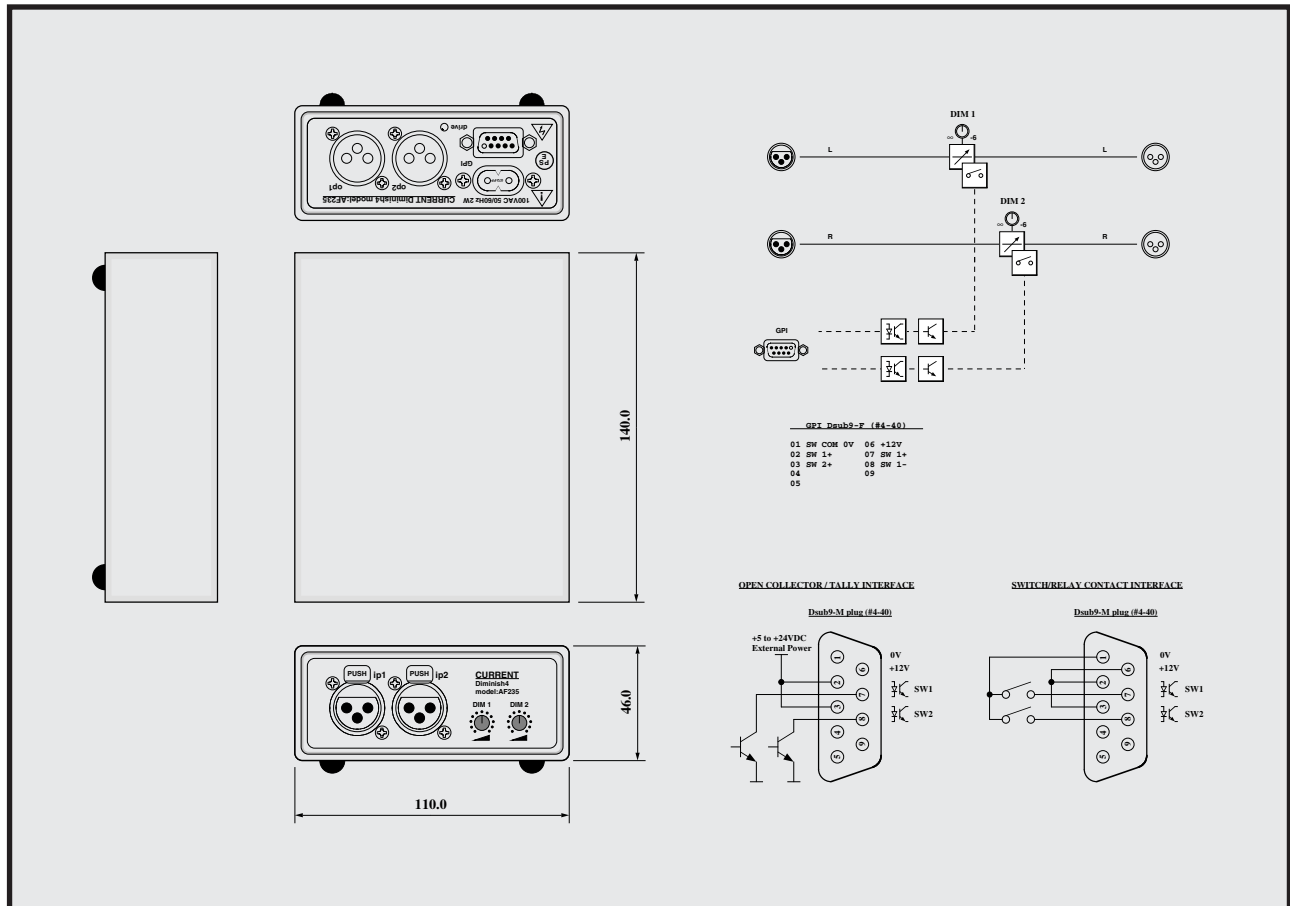

## DIMINISH4

- 2chのDIMコントローラー
- XLR入出力
- 可変DIMレベル
- リモートコントロール
- コンパクト

AF235はモニターライン等でリモートコマンドによってDIMをかけることが出来るインターフェースです。入出力はXLRコネクタですので様々な環境での応用が可能です。

#### SPECIFICATIONS

- ◆INPUT: 2ch, BALANCED, XLR3-F
- ◆OUTPUT: 2ch, BALANCED, XLR3-M
- ◆GPI PORT: Dsub9-F (#4-40), opt coupler isolated
- ◆CONTROL: DIM level each, -6dB ~ ∞
- ◆OUTPUT IMPEDANCE: Normally source impedance, 10kΩ on DIM,
- ◆DIMENSIONS: 110Wx46Hx140D, 0.5kg
- ◆MAINS: 100VAC 50/60Hz, MAX 1W