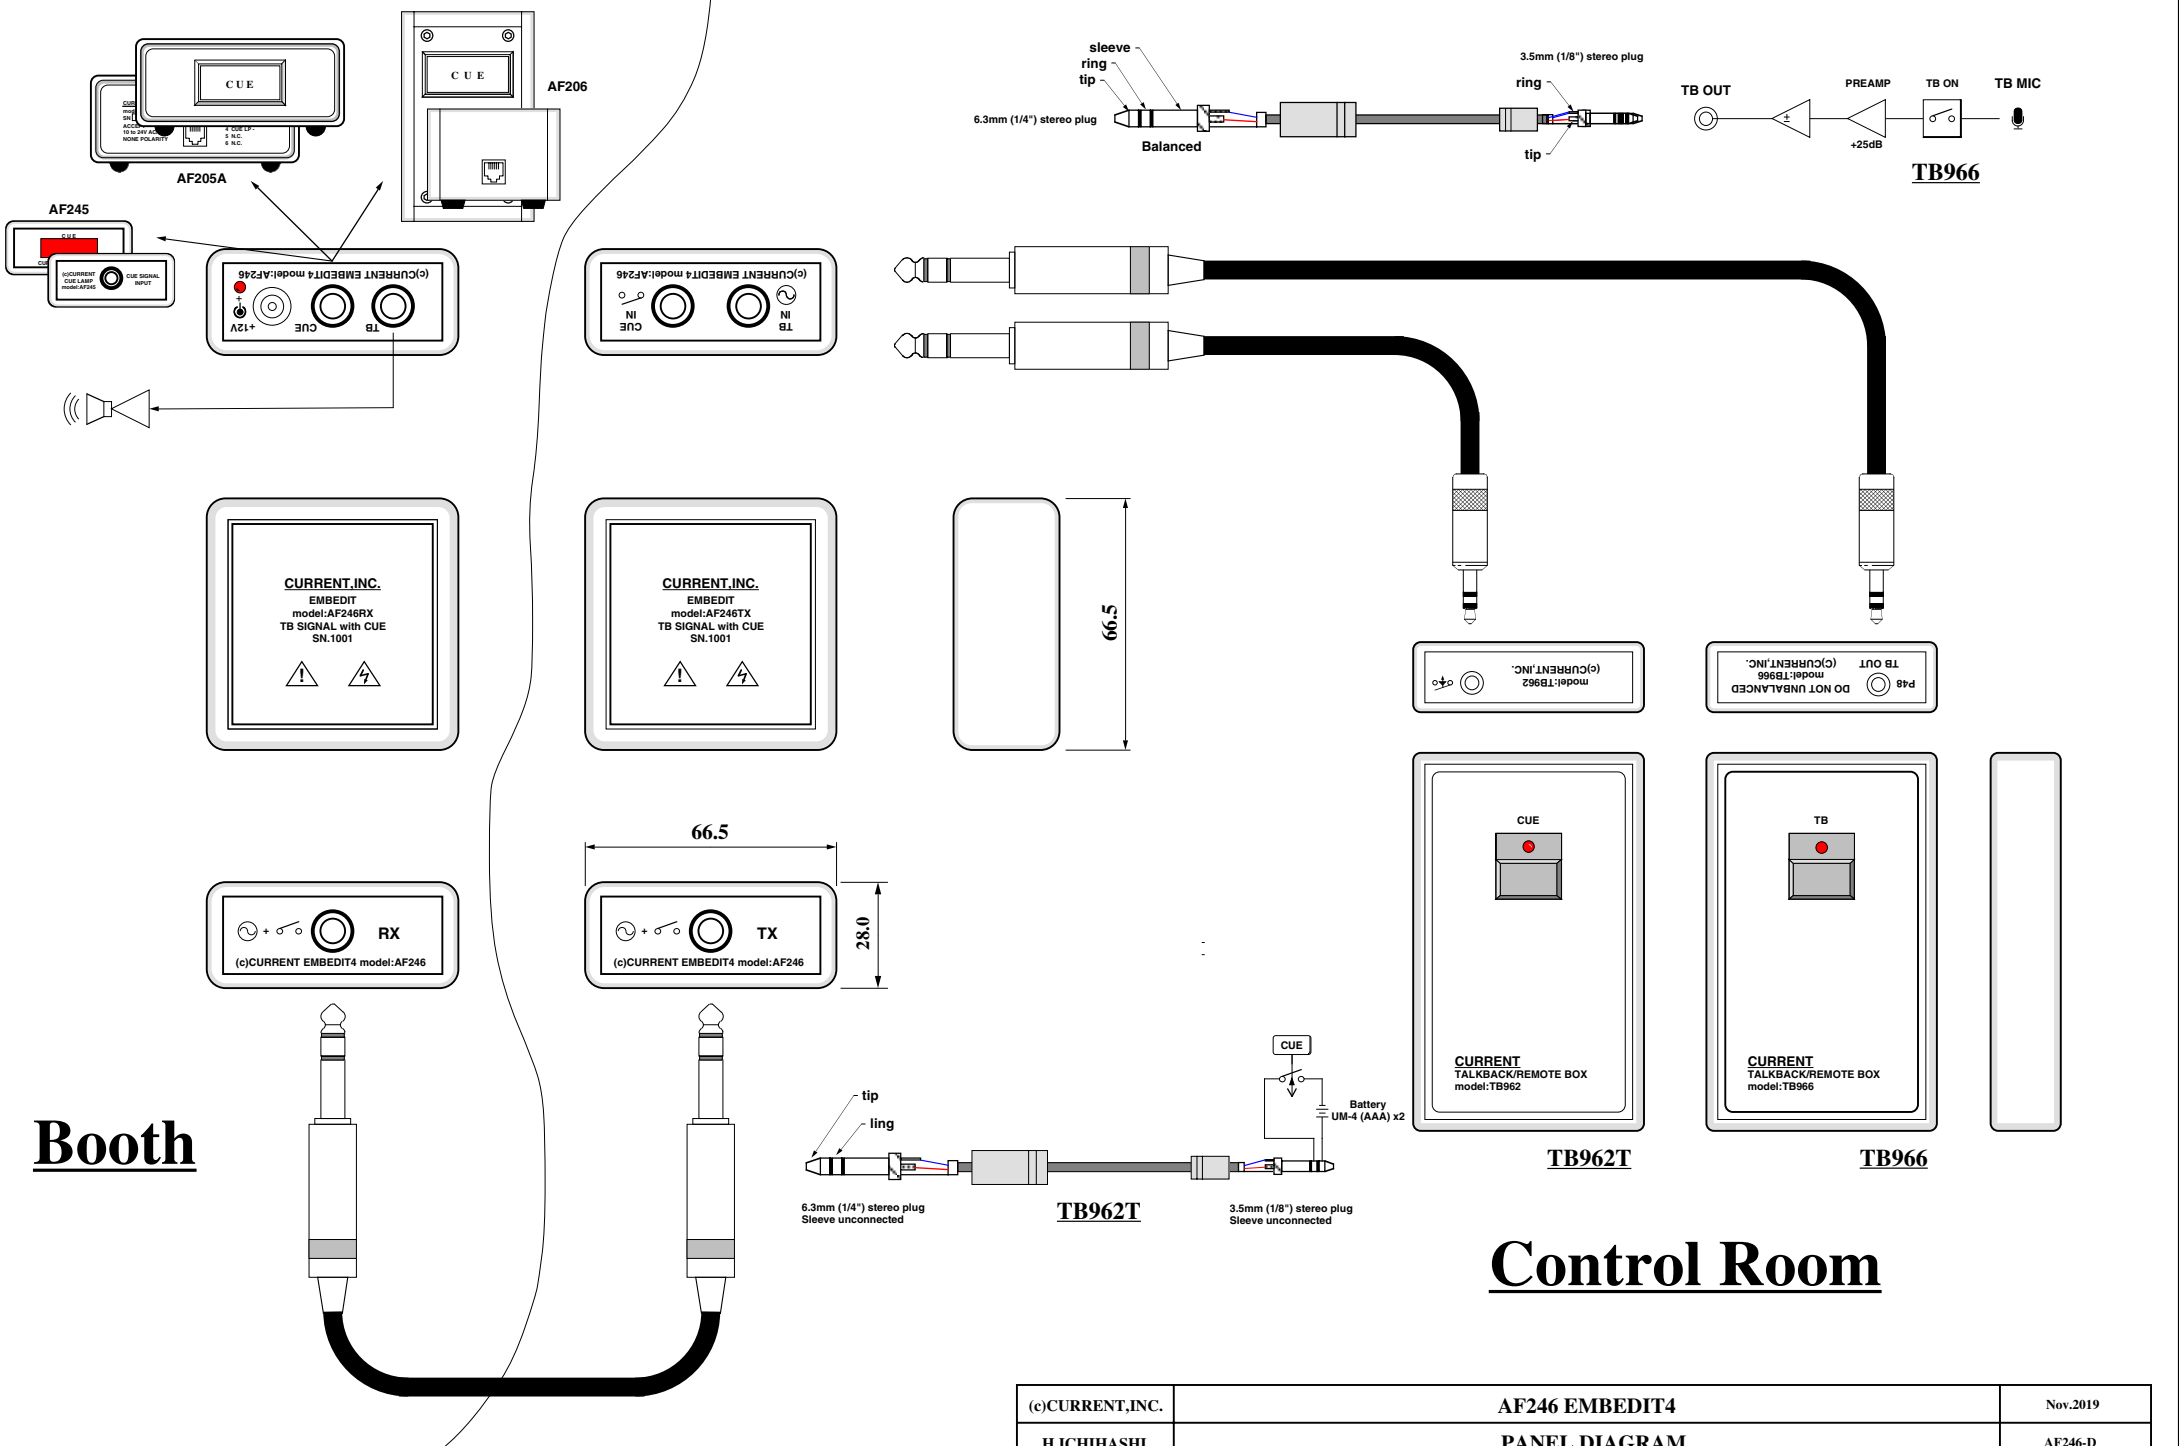

Booth

Control Room

(c)CURRENT,INC.	AF246 EMBEDIT4	Nov.2019
H.ICHIHASHI	PANEL DIAGRAM	AF246-D