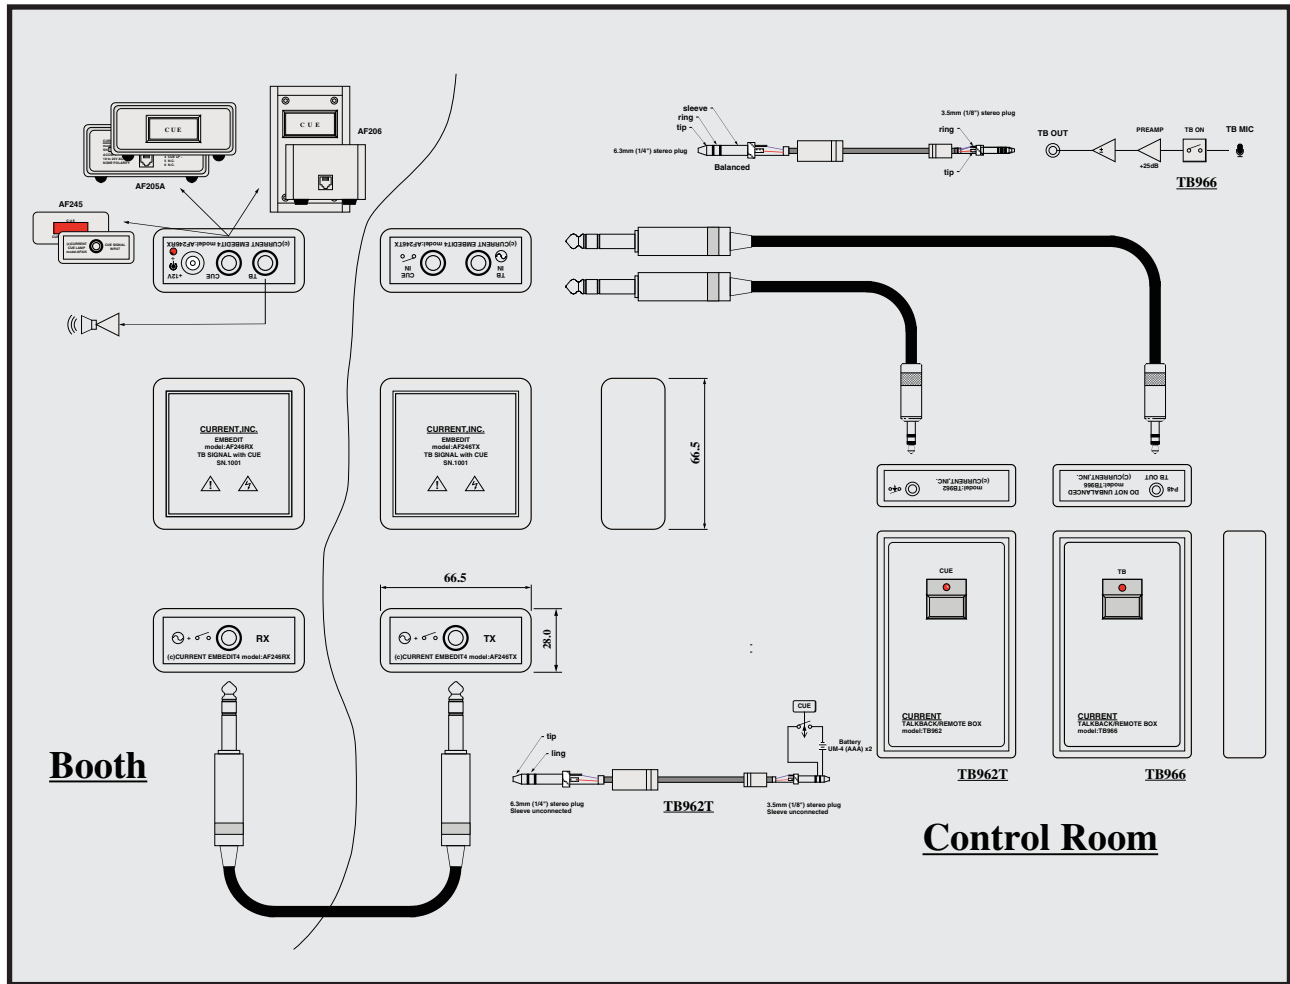

CURRENT PRODUCTS model:AF246

EMBEDIT4

- マイクケーブル1本でTBとCUE
- 既設ケーブルを使用可
- イージー CUE
- コンパクト

AF246は普通のマイクケーブル1本でTBオーディオ信号とCUE接点信号を伝送可能なアダプタです。TBボックスとしてTB966、CUEボックスとしてTB962Tを使用してシンプルなシステム構成が可能です。

◆TX接続

AF246TXにはTBボックスとCUEボックスを3Pフォンで接続します。3PフォンのTXポートを既設のラインまたはマイクケーブルで接続します。

◆RX接続

TXからのラインを3PフォンのRXポートへ接続します。TBポートの3PフォンにはTB信号がバランスで出力されますのでパワードスピーカーを接続すればTBは完了です。また、CUEポートの3Pフォンには+12Vの電源とCUE信号がオープンコレクタで出力されますので各種機器とインターフェース可能です。AF205A等のCUEランプは直接接続することが出来ます。

◆CUEランプ

AF245の他に、AF205A、AF205B、AF206も接続出来ます。また、出力はオープンコレクタですので他の機器にも簡単にインターフェースすることが出来ます。

◆その他

AF246はTB信号に通常のライン信号、CUEコマンドに3V~1.2Vのタリール信号を接続して使用することも可能な汎用的な仕様です。

SPECIFICATIONS

- TB IN: 1/4"(6.3mm) TRS PHONE, Transformer input
- CUE IN: 1/4"(6.3mm) TRS PHONE, max +12V 1mA
- TX PORT: 1/4"(6.3mm) TRS PHONE
- TB OUT: 1/4"(6.3mm) TRS PHONE, Transformer output
- CUE OUT: 1/4"(6.3mm) TRS PHONE, max +12V 100mA
- RX PORT: 1/4"(6.3mm) TRS PHONE
- DIMENSIONS: 66.5Wx28Hx66.5D 90g
- POWER: +12VDC max 30mA, 2.1mm DC JACK