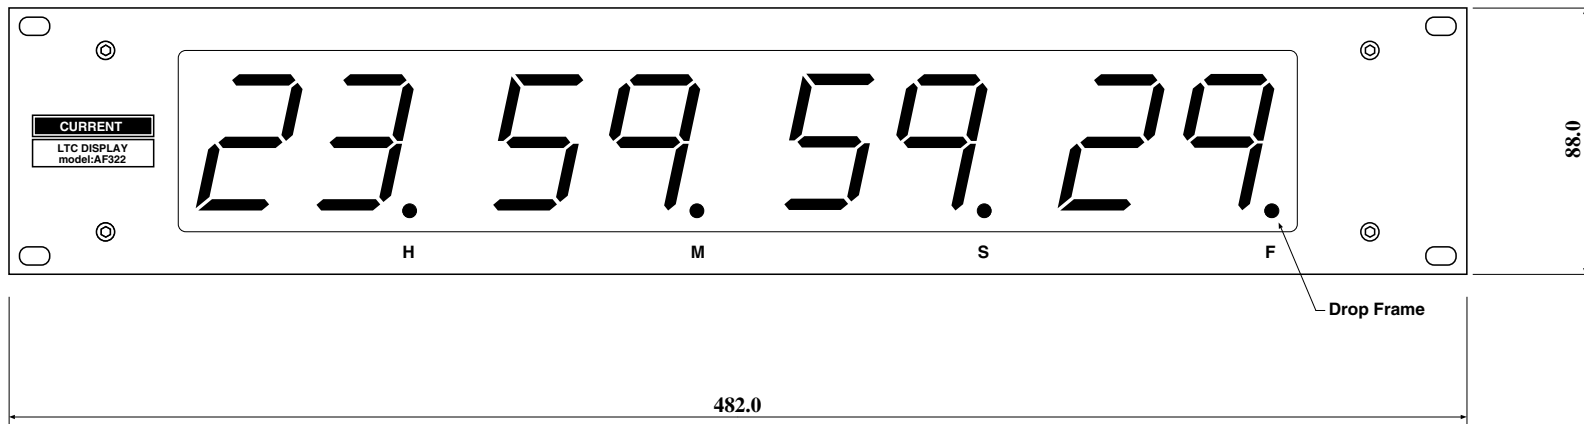

Oct.2023
Feb.2017

(c)CURRENT,INC.	LTC DISPLAY AF322	Apr.2003
H.ICHIHASHI	PANEL DIAGRAM	AF322-D2023