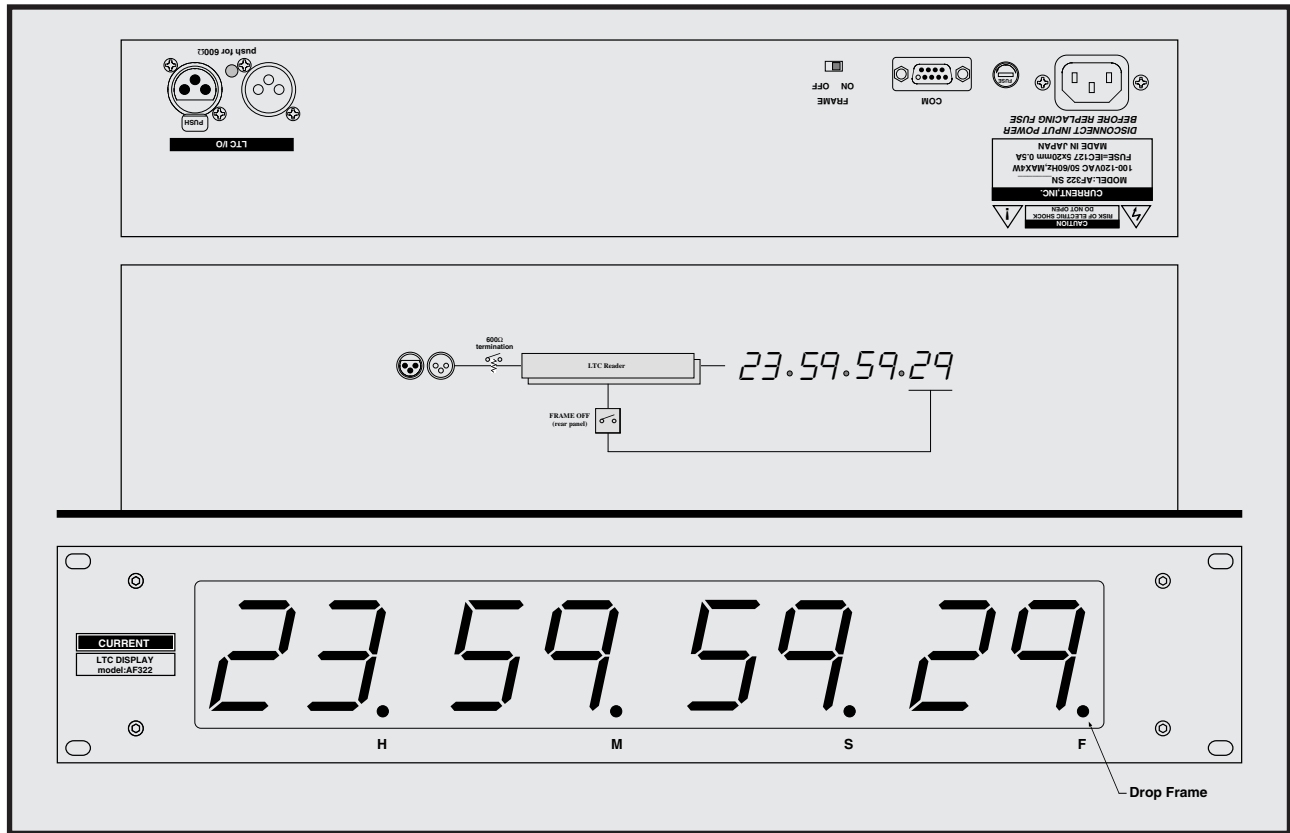

CURRENT PRODUCTS model:AF322

LTC DISPLAY

- 大型LTC表示器
- スルー出力
- 600Ωライン対応
- 19インチ2Uサイズ

AF322は大型の視認性の高いLEDを使用したLTC表示器です。1/30から20倍速まで読みとり可能で、24、25、29.97、30の各フレームレートに対応します。

◆入出力

入力XLR3のメス、スルー出力はXLR3のオスコネクタです。入出力コネクタは直結されていますのでどちらからでも入力できます。また、600Ωターミネーションスイッチも装備されています。

◆表示

表示器は45mmサイズの赤LEDを使用していますので視認性は非常に高くなっています。また、ドロップフレームのLTCの場合には1フレームの桁のデシマルポイントが点灯します。

◆その他

もっと大きなサイズや異なる形状も製作いたします。また、標準ではcomポートはサポートされません。オプションでTMC100、シリアル時刻信号にも対応できますのでお問い合わせ下さい。

なお、2018年出荷分からフレーム表示をオフにするスイッチをリヤパネルに実装しました。

SPECIFICATIONS

- INPUT: XLR3-F
- THRU OUTPUT: XLR3-M
- TERMINATION: 600Ω
- FRAME RATE: 24, 25, 29.97, 30Hz
- BIT RATE: x1 to x20
- INPUT LEVEL: -20 to +15dBu
- COM: Dsub9-F (#40-40)
- MAINS: 100VAC 50/60Hz MAX4W
- DIMENSIONS 2U: 482Wx88Hx150D, 4kg
- DIMENSIONS 1U: 482Wx44Hx150D, 4kg