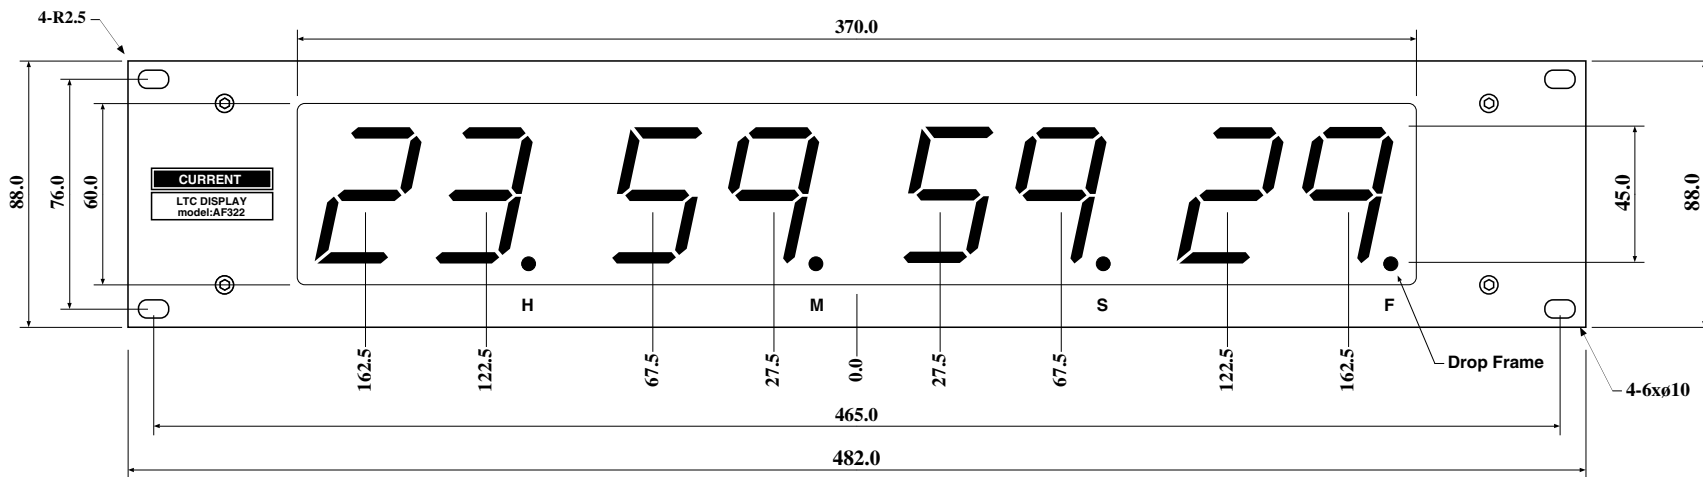

(c)CURRENT,INC.	LTC DISPLAY AF322	Oct.2023
H.ICHIHASHI	PANEL DIAGRAM	Feb.2017
		Apr.2003
		AF322-D2023