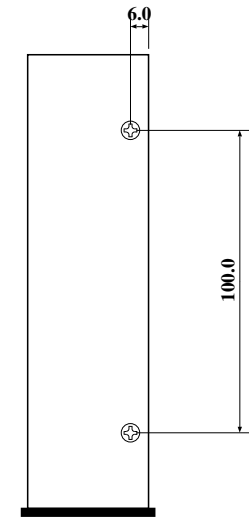

(c)CURRENT,INC.	LTC DISPLAY AF322-4	Nov.2023
H.ICHIHASHI	PANEL DIAGRAM	AF322-4D