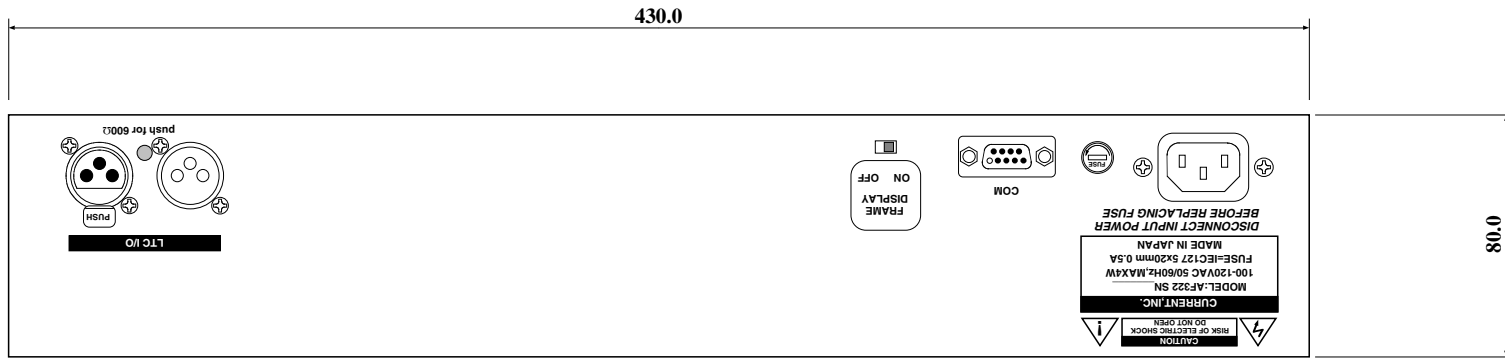

Oct.2023
Feb.2017

(c)CURRENT,INC.	LTC DISPLAY AF322	Apr.2003
H.ICHIHASHI	PANEL DIAGRAM	AF322-D2023