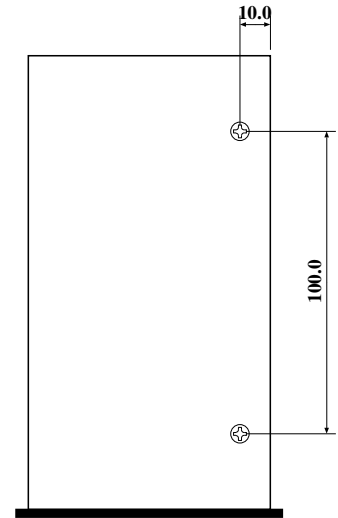

(c)CURRENT,INC.	LTC DISPLAY AF322	Oct.2023
H.ICHIHASHI	PANEL DIAGRAM	Feb.2017
		Apr.2003
		AF322-D2023