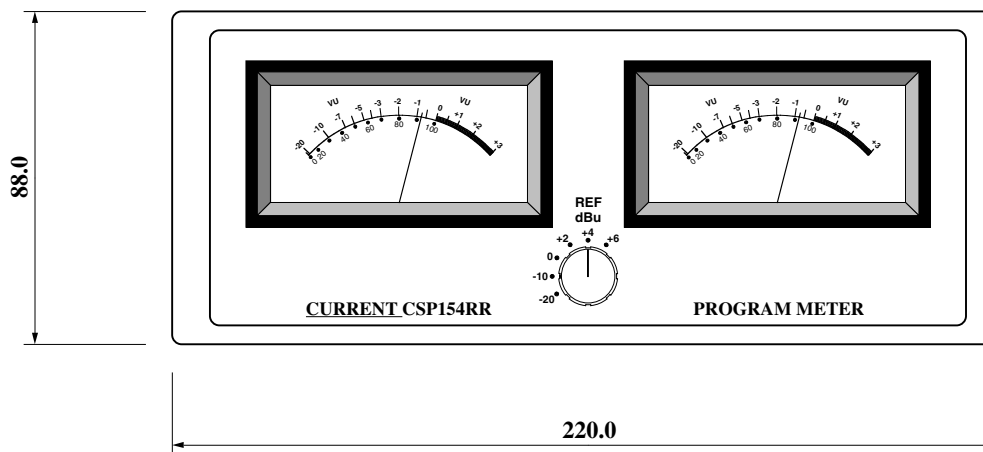

152.6

Nov.2010

(c)CURRENT, INC.	PROGRAM METER CSP154R	Apr.2000
H.ICHIIHASHI	PANEL DIAGRAM	CSP154R-D

表示部みのリモートユニットです。
 本体フロントパネルはブランクとなります。

(c)CURRENT,INC.	PROGRAM METER CSP154RR	Mar.2003
H.ICHIHASHI	PANEL DIAGRAM	CSP154-remote