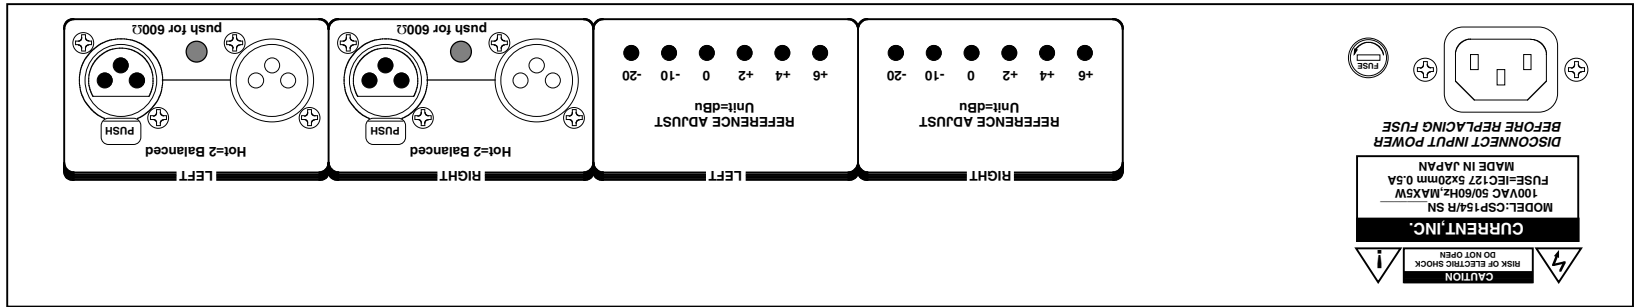

152.6

Nov.2010

(c)CURRENT, INC.	PROGRAM METER CSP154R	Apr.2000
H.ICHIIHASHI	PANEL DIAGRAM	CSP154R-D