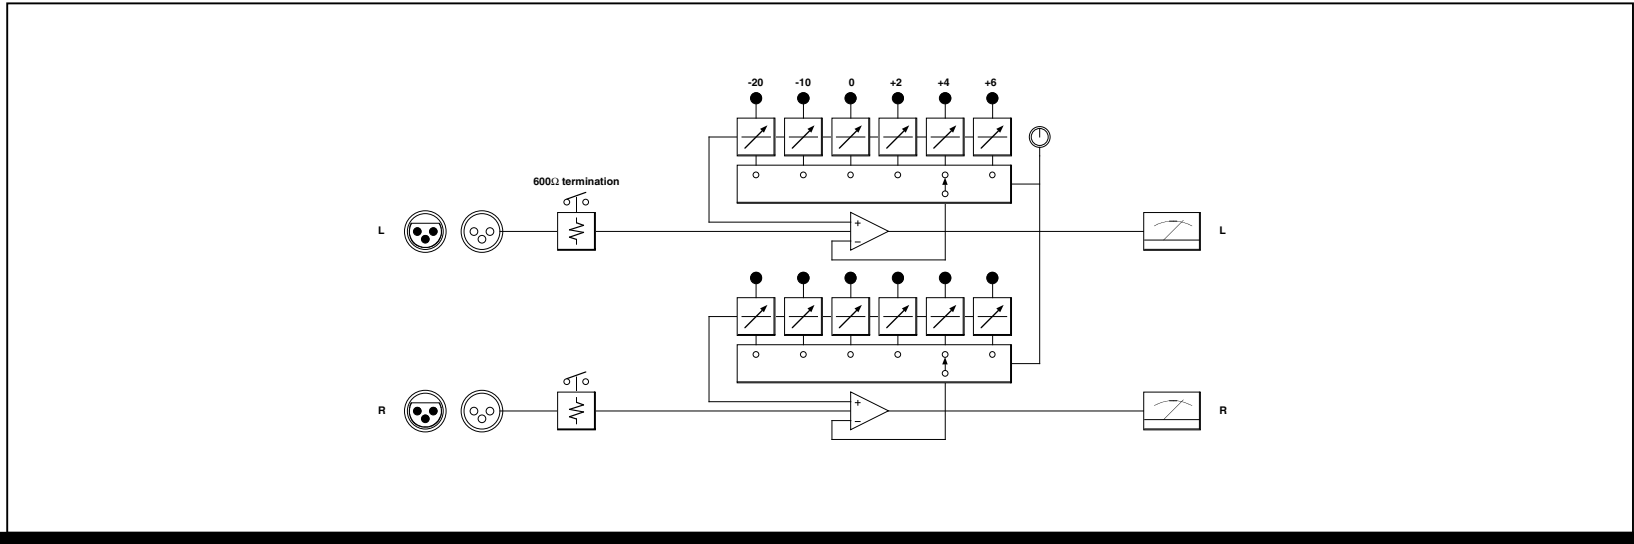

152.6

Nov.2010

(c)CURRENT, INC.	PROGRAM METER CSP154R	Apr.2000
H.ICHIIHASHI	PANEL DIAGRAM	CSP154R-D