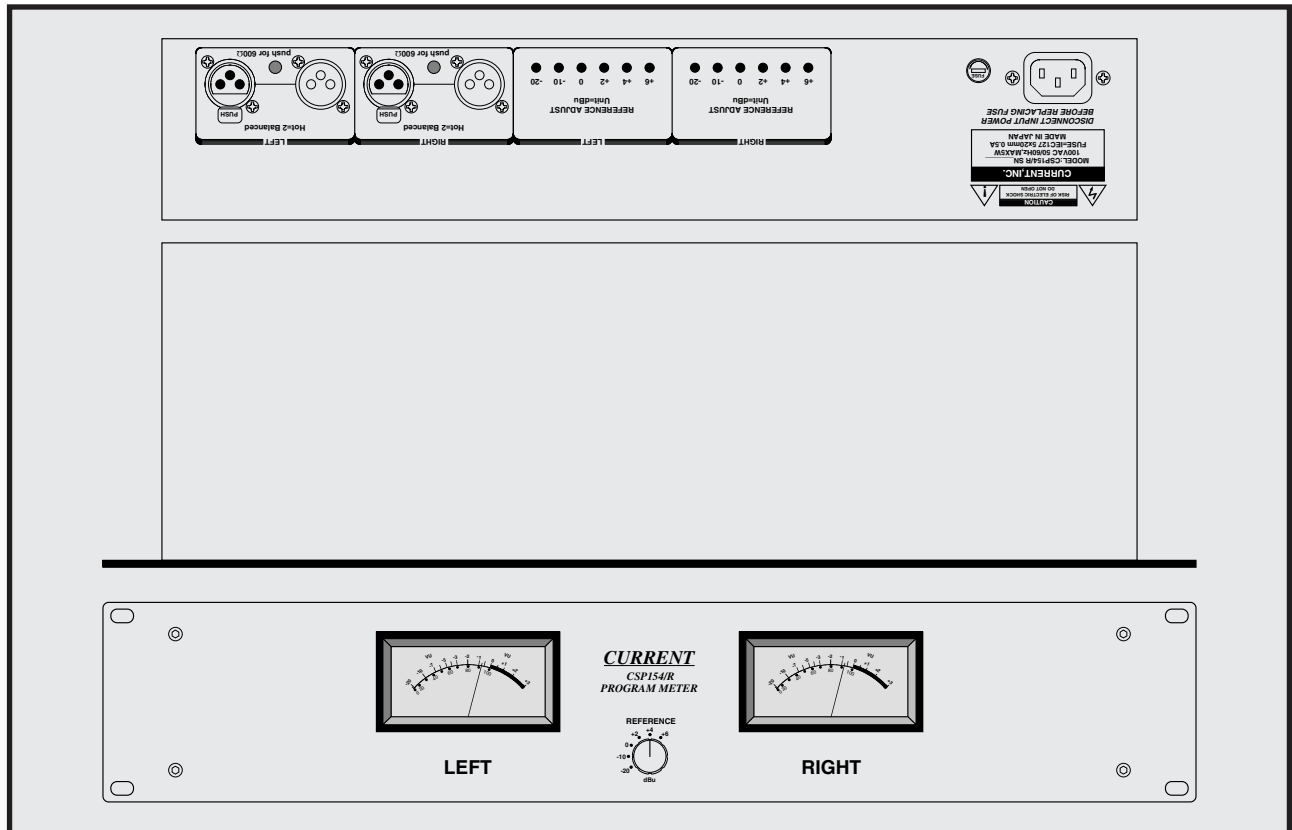

CURRENT PRODUCTS model:CSP154/R PROGRAM METER

- 6段階のリファレンスレベル切換
- 最高級大型VUメーター
- バランスXLR入力
- 600Ω対応
- スルーアウト付
- 各リファレンスごとのトリム付
- 切れない照明付
- 19インチ2U

CSP154はステレオ仕様のプログラムメーターで、6段階のリファレンスレベルの設定が可能です。VUメーターユニットには大型コンソールなどにも使用されている、実績及び品質も最高級のSIFAM社製を採用しています。また、各メーターの照明には保守の必要のない電球色LEDを使用しています。

◆オーディオ入力

CSP154のオーディオ入力はバランス型XLRタイプコネクターで、ラインの途中にも挿入できるようにスルーアウトも備えられています。また、入力インピーダンスはリヤパネルのスイッチで600Ωへ切り替えることもできます。

◆トリム

VUメーターの調整はリヤパネルのトリムで、左右独立で各リファレンスごとに正確に調整することができます。なお、スルー出力を使用する場合には負荷を接続した状態で調整してください。

◆リファレンス

CSP154のリファレンスレベルはフロントパネルのロータリースイッチで、-20dBu、-10dBu、0dBu、+2dBu、+4dBu、+6dBuの6段階の設定が可能です。

◆その他

オプションで基準レベル及び、メーターの名称などは仕様に応じて変更もできますのでお問い合わせください。なお、名称変更の場合には別途製版代が必要となります。

SPECIFICATIONS

- ◆INPUTS: 2ch, 30kΩ / 600Ω, BALANCED
- ◆INPUT CONNECTOR: XLR3-F
- ◆THRU OUTPUT CONNECTOR: XLR3-M
- ◆FREQUENCY RESPONSE: 20~20kHz ±0.5dB
- ◆REFERENCE: -20, -10, 0, +2, +4, +6dBu
- ◆METERS: SIFAM R22AF/AL29WF Internal LED Lamp
- ◆MAINS: 100VAC 50/60Hz MAX=6W
- ◆CSP154R DIMENSIONS: 482Wx88Hx153D, 5kg
- ◆CSP154 DIMENSIONS: 438Wx88Hx153D, 5kg