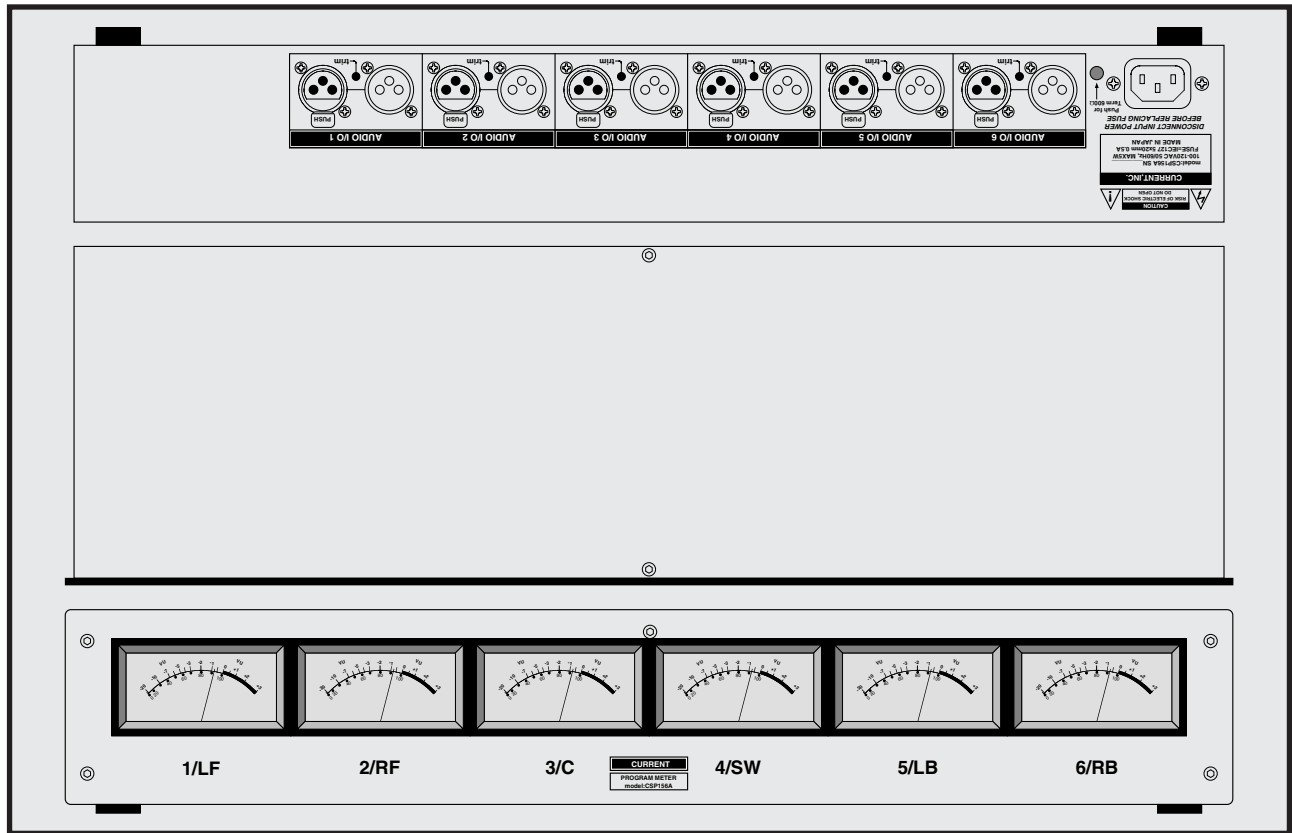

## PROGRAM METER

- 6ch VUメーター
- サラウンド、DVD対応
- 高精度VUメーター
- バランスXLR入力
- スルー出力
- トリム付
- 切れない照明付
- 2U高据置サイズ

CSP156AはサラウンドやDVDの多チャンネルソース対応を目的とした6chのプログラムメーターです。VUメーターユニットには大型コンソールなどにも使用されている実績及び品質も最高級のSIFAM社製を採用しています。また、各メーターの照明には美しく、保守の必要もない電球色LEDを使用しています。