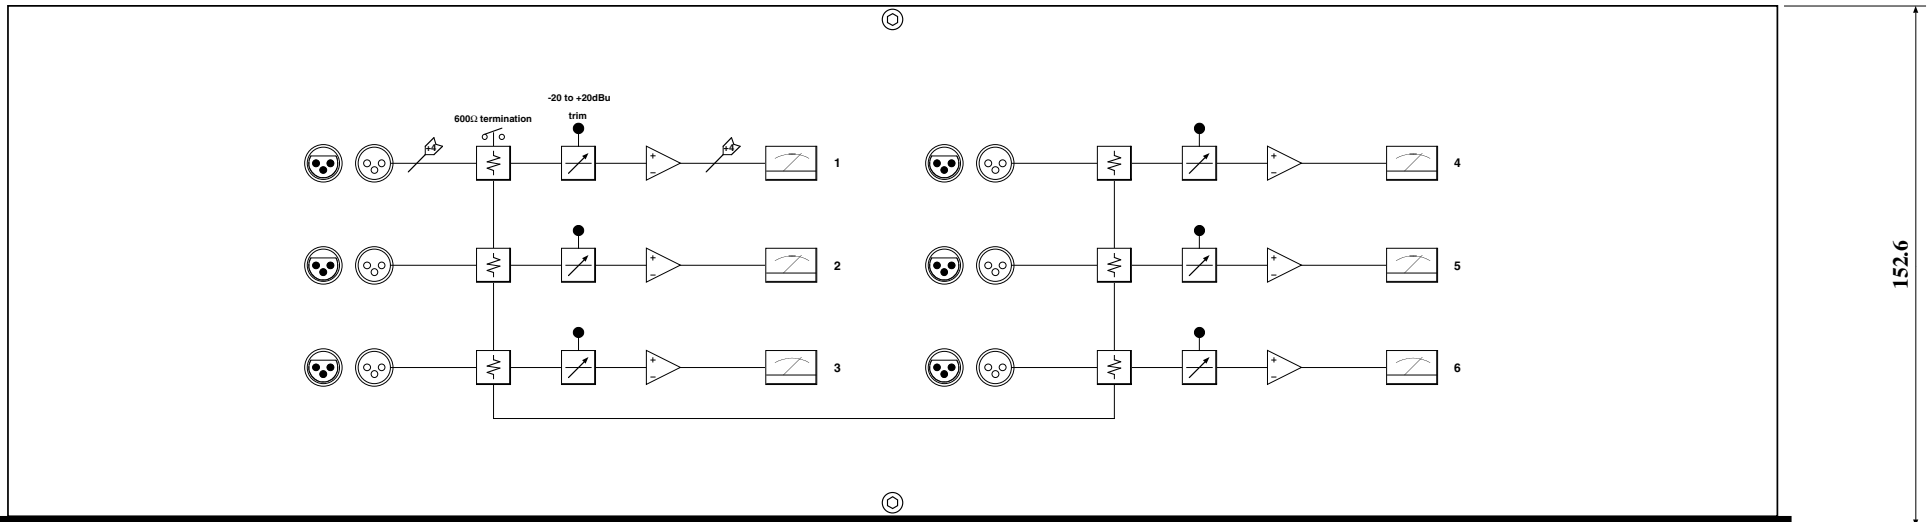

90.08

152.6

92.0

528.0

88.0

(c)CURRENT,INC.	PROGRAM METER CSP156A	Sep.2004
H.ICHIHASHI	PANEL DIAGRAM	CSP156A-D

Nov.2010