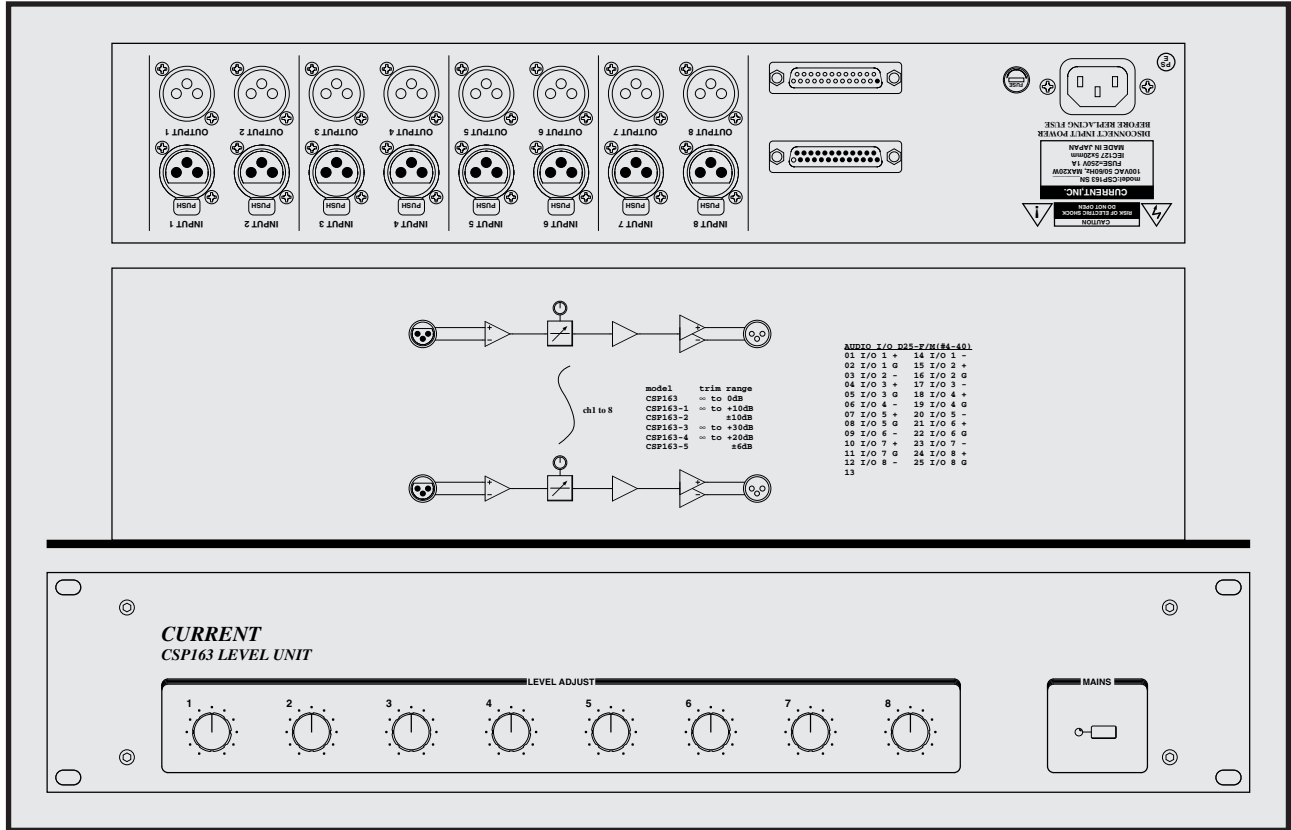

CURRENT PRODUCTS model:CSP163 rev2

8:8 LEVEL UNIT

- 8chレベルコントロール
- ローノイズ、高音質
- ラインレベルの補正に最適
- XLRとDsub25の入出力
- 19インチ2Uサイズ

CSP163は8chのオーディオレベルコントロールユニットで、優れた回路構成により入力ソースに忠実に追従し、レベルだけをコントロールして出力します。シンプルなシステム構成により、あらゆるラインレベルの補正に適用できます。

◆入出力

入出力コネクタには汎用的で信頼性の高い、金メッキタイプのXLRコネクタを採用して微細な信号も忠実に伝送します。また、rev2以降ではDsub25コネクタで接続することで8chをまとめて接続できます。なお、出力はXLRとDsub25を同時に使用することが出来ます。入出力回路はアンバランス接続にも適合しておりますのでバランス対アンバランスの変換器としても使用可能です。

◆コントロール

CSP163のフロントパネルのつまみでは、各チャンネルのレベルを0~∞までコントロールできます。ゲイン設定を最大で+10dBに変更したり、-20dBまでの減衰にするなどの変更も出来ますのでお問い合わせ下さい。また、ご操作防止の為につまみをドライバで調整する方式にも変更可能ですが、可変レンジが広い場合には操作がクリティカルになります。(基準レベル±10dB程度では問題になりません)

SPECIFICATIONS

- **INPUTS:** 8, BALANCED, 12kΩ ● **INPUT REFERENCE LEVEL:** +4dBu, max +24dBu ● **INPUTS CONNECTOR:** XLR3-F, Dsub25-F(#4-40)
- **OUTPUTS:** 8, 50Ω BALANCED ● **OUTPUT REFERENCE LEVEL:** +4dBu, max +24dBu ● **OUTPUTS CONNECTOR:** XLR3-M, Dsub25-M(#4-40) ● **FREQUENCY RESPONSE:** 20~20kHz ±0.1dB
- **THD:** < 0.01% at 1kHz, REF. LEVEL ● **NOISE LEVEL:** < -90dBu
- **MAINS:** 100VAC 50/60Hz, MAX 15W
- **DIMENSIONS:** 482Wx88Hx303D, 5kg