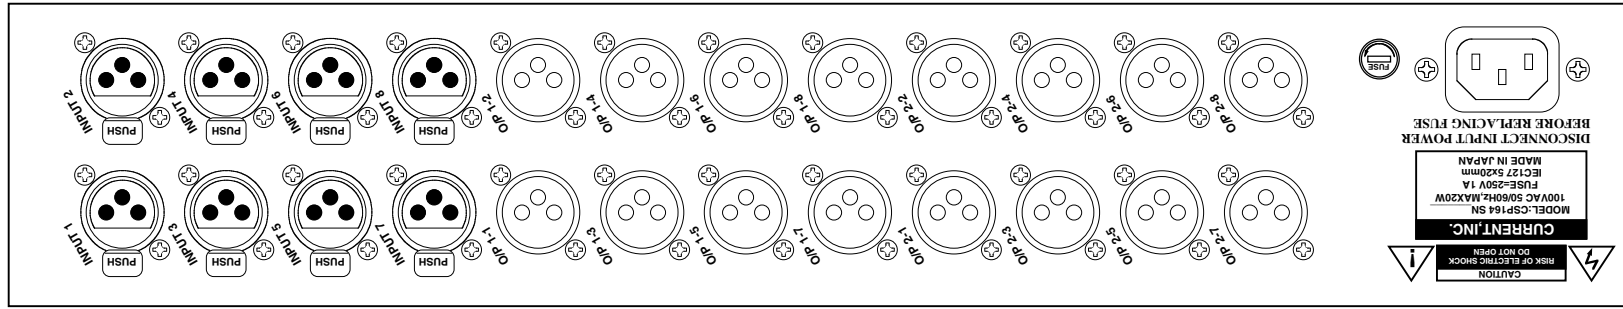

Feb.2004

CURRENT,INC.	8ch DISTRIBUTOR CSP164	APR. 97
H.ICHIHASHI	PANEL DIAGRAM	CSP164-D