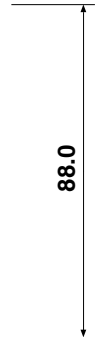

Feb.2004

CURRENT,INC.	8ch DISTRIBUTOR CSP164	APR. 97
H.ICHIHASHI	PANEL DIAGRAM	CSP164-D