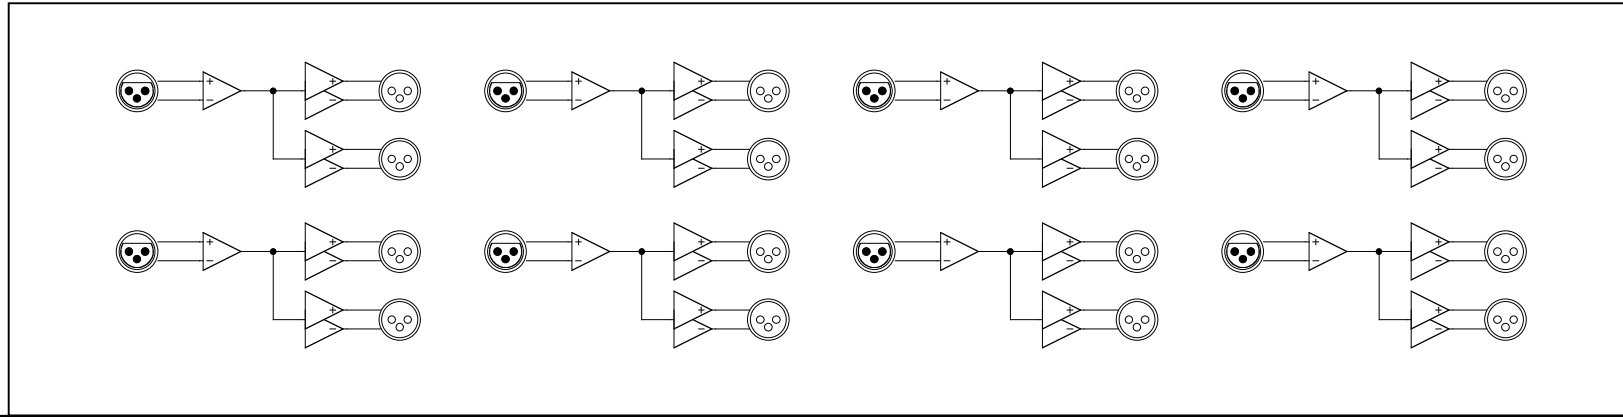

Feb.2004

CURRENT,INC.	8ch DISTRIBUTOR CSP164	APR. 97
H.ICHIHASHI	PANEL DIAGRAM	CSP164-D