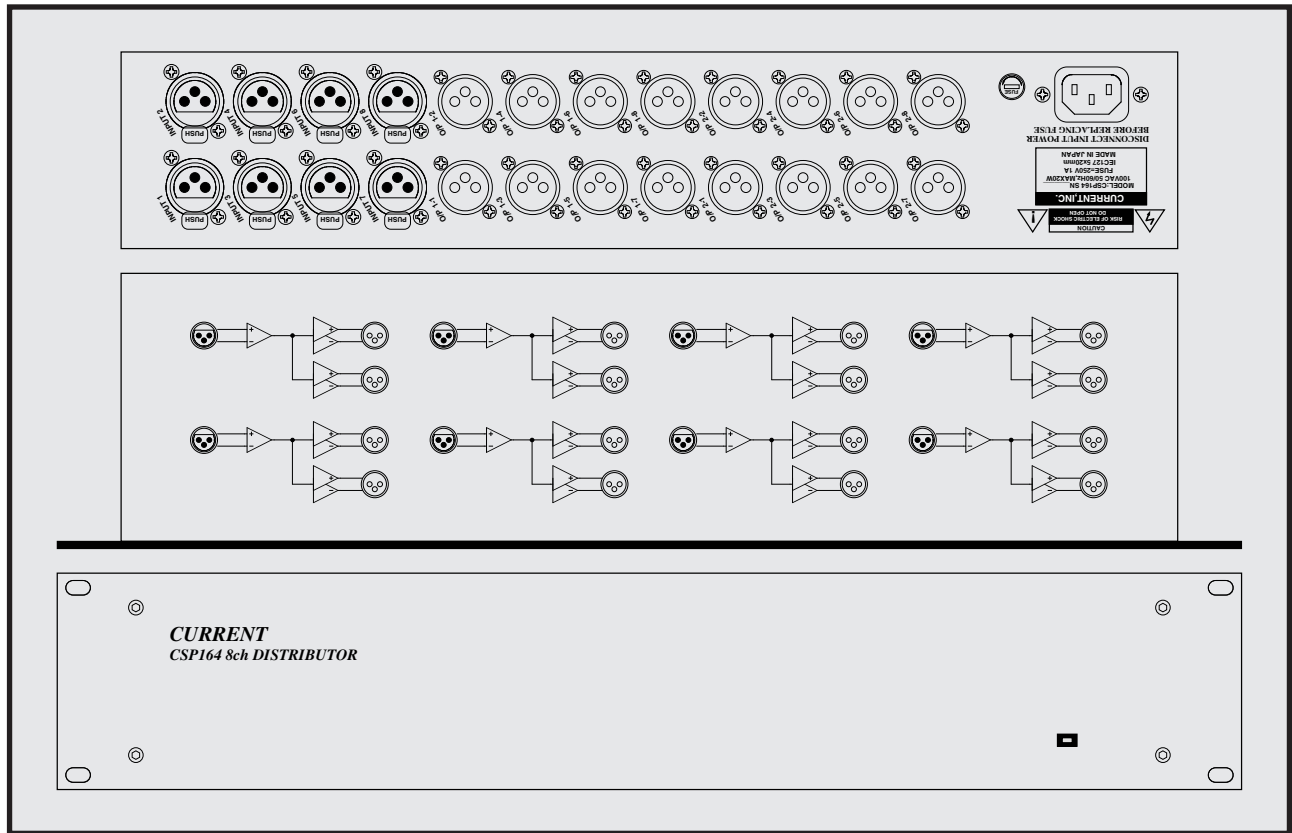

CURRENT PRODUCTS model:CSP164

1:2x8 DISTRIBUTOR

- オーディオ8チャンネルを2分配
- スーパーローノイズ、高音質
- 超低歪
- 19インチ2Uサイズ

CSP164は8つの入力ソースの情報を失うことなく2系統に分配するオーディオディストリビューターです。使用パーツにはオーディオ専用パーツを採用し、原音をそのまま出力します。また、入出力には信頼性も高くコンタクト接触面積の大きいXLRタイプを使用しています。

◆オーディオ

CSP164へ入力されたオーディオシグナルはバッファリングされたあと、入力と1:1のレベルでバランス出力されます。入出力ともに、最大レベルが+24dBuの余裕ある構成となっています。

◆入出力レベル

注文時のオプションで標準ゲインの0dBを指定ゲインに変更することもできます。

◆その他

CSP164の仕様以外にもお応えしますのでお問い合わせください。

SPECIFICATIONS

- 🔊 **INPUTS:** 8CHANNEL, BALANCED, 12kΩ
- 🔌 **CONNECTOR:** XLR3-F
- 🔊 **REFERENCE LEVEL:** +4dBu, MAX +24dBu
- 🔊 **OUTPUTS:** BALANCED 50Ω
- 🔊 **OUTPUTS REFERENCE LEVEL:** +4dBu, MAX +24dBu
- 🔌 **CONNECTOR:** XLR3-M
- 🔊 **FREQUENCY RESPONSE:** 10Hz-100kHz ±0.1dB
- 🔊 **THD:** < 0.002% at 1kHz REFERENCE LEVEL
- 🔊 **NOISE:** < -90dB
- 🔌 **MAINS:** 100VAC 50/60Hz 15W(MAX)
- 📏 **DIMENSIONS:** 482Wx88Hx303D 5.5kg