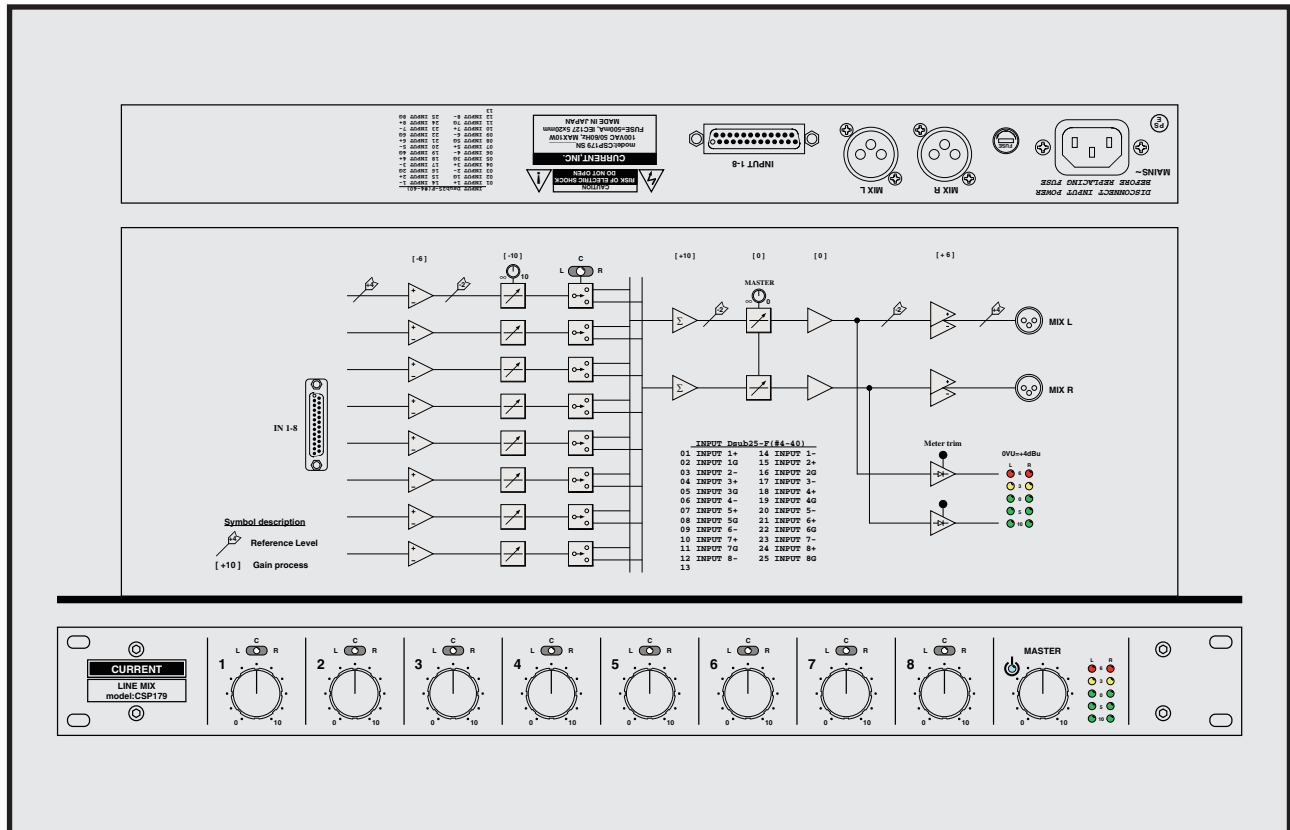

## LINE MIX

- 8chライン入力
- チャンネルレベル
- LCRアサインスイッチ
- マスターレベル
- 出力レベルメータ
- 19インチ1U

CSP179は8chラインミキサーです。入力コネクタはDsub25、出力コネクタはXLR3-Mですので8chソースのミックスに最適です。出力レベルはマスターセクションのLEDレベルメータで確認することも出来ます。

### ◆コネクタ

入力はDsub25コネクタでのバランス入力で、出力はXLR3-Mオスコネクタですのでマルチチャンネルでの接続を容易にします。

### ◆チャンネル

各チャンネルには+10dBのチャンネルレベルとL、Rまたはセンターにアサインするスイッチを実装しています。なお、チャンネルレベルは∞から+10dBの範囲で設定可能です。

### ◆マスター

マスターレベルは∞から0dBの範囲で設定可能で、出力レベルは5ポイントのLEDメータで確認することが出来ます。メータスケールは-10、-5、-3、0、+3、+6です。