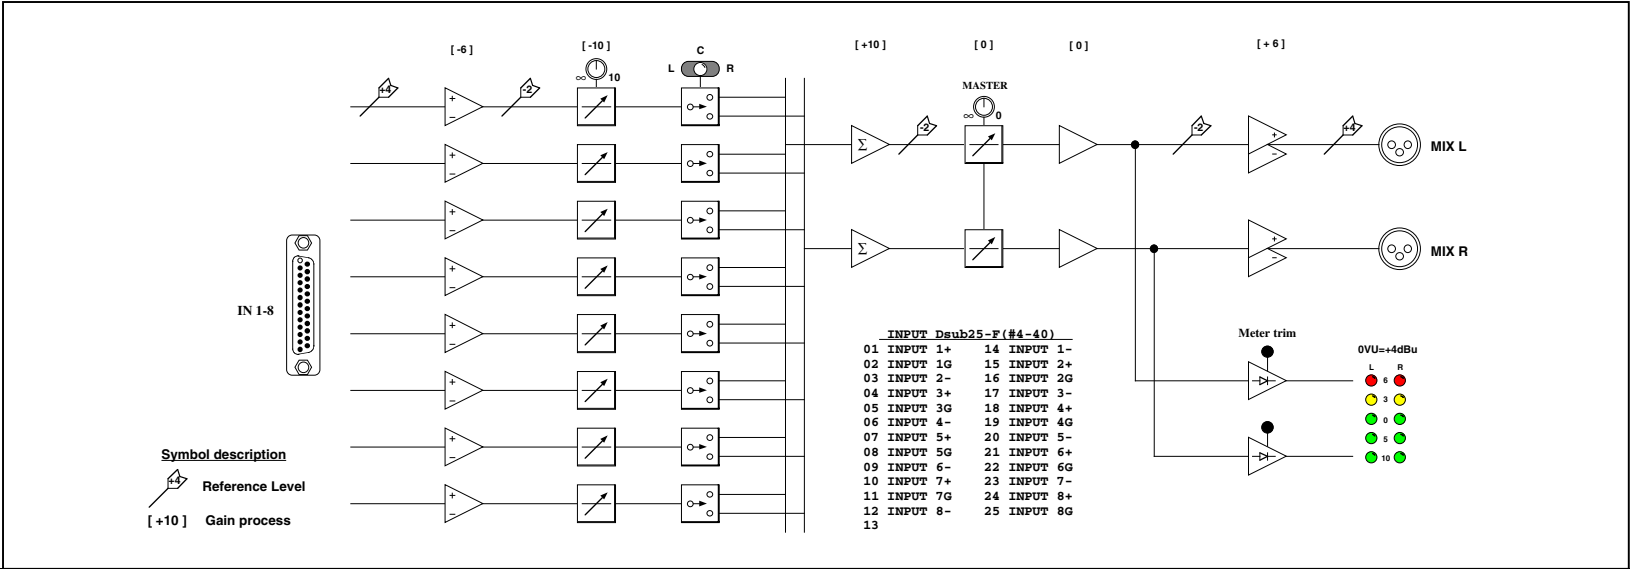

152.6

482.0

(c)CURRENT, INC.	CSP179 LINE MIX	Jun.2013
H.ICHIIHASHI	PANEL DIAGRAM	CSP179-D