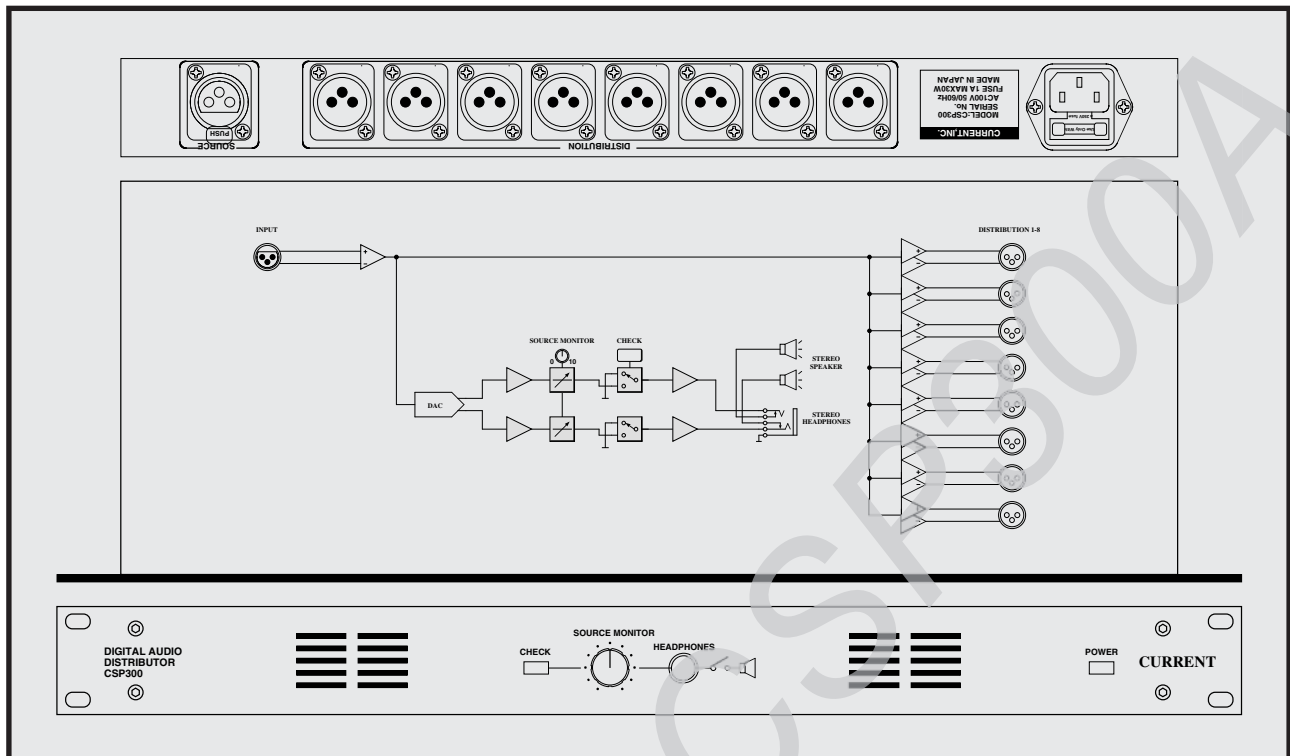

CURRENT PRODUCTS model:CSP300

DIGITAL AUDIO DISTRIBUTOR

- AES / EBUデジタルオーディオを8分配
- モニター用D / A内蔵
- ステレオスピーカー内蔵
- ヘッドフォンモニター可能
- 19インチ1U

CSP300は1入力、8出力のAES/EBUデジタルオーディオ分配器です。AES/EBUはアナログオーディオと同じXLRコネクタを使用していますが、電送インピーダンスが規定されているため、通常のオーディオと違って単純にバラ接続をすることはできません。コピーやシステムを分けたい場合には必ずディストリビューターを使用する必要があります。

◆ XLR対応

CSP300は1イン8アウトのAES/EBUフォーマットのデジタルオーディオ信号分配器です。コネクタは110ΩバランスのXLRタイプに適合します。

◆ モニター機能

ソース信号の確認用に簡易D/Aコンバーターを内蔵しており、フロントパネルのスピーカーとヘッドフォンでモニターが可能のため、システムのデジタルラインのチェックに最適です。

◆ その他

プロ、コンシューマーのフォーマットコンバートにはCSP230またはCSP301をご使用下さい。

SPECIFICATIONS

- INPUT IMPEDANCE: 110Ω AES/EBU
- INPUT CONNECTOR: XLR3-F
- OUTPUTS IMPEDANCE: 110Ω
- OUTPUTS CONNECTORS: XLR3-M
- RESOLUTION: 16bit
- SAMPLING RATE: 32KHz, 44.1kHz, 48kHz
- MONITOR HEADPHONES: >50Ω MAX 500mW
- MONITOR SPEAKERS: STEREO MAX 500mW
- MAINS: 100VAC 50/60Hz MAX 15W
- DIMENSIONS: 482Wx444Hx303D, 4.5kg