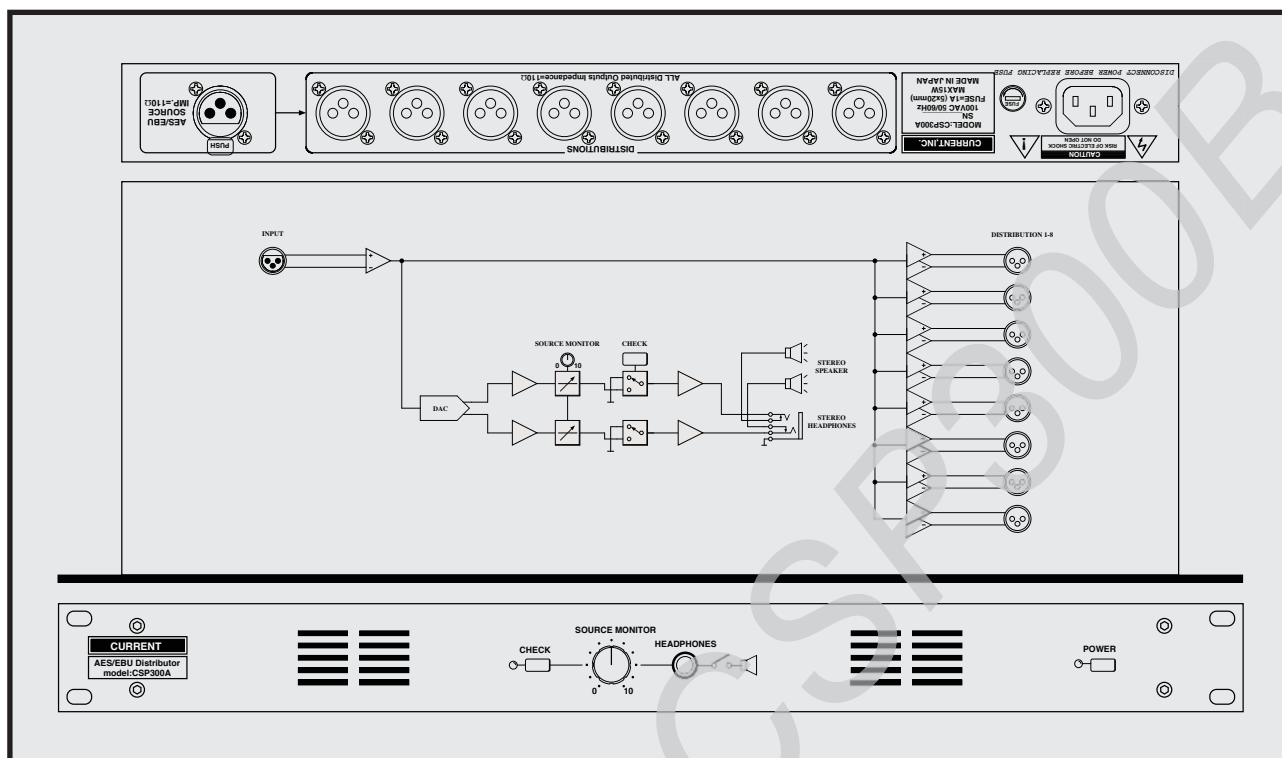

CURRENT PRODUCTS model:CSP300A

DIGITAL AUDIO DISTRIBUTOR

- AES / EBUデジタルオーディオを8分配
- モニター用D / A内蔵
- ステレオスピーカー内蔵
- ヘッドホンモニター可能
- 19インチ1U

CSP300Aは1入力、8出力のAES / EBUデジタルオーディオ分配器です。AES / EBUはアナログオーディオと同じXLRコネクタを使用していますが、電送インピーダンスが規定されているため、通常のオーディオと違って単純にパラ接続をすることはできません。コピーやシステムを分けたい場合には必ずディストリビューターを使用する必要があります。

◆ XLR対応

CSP300Aは1イン8アウトのAES / EBUフォーマットのデジタルオーディオ信号分配器です。コネクタは110ΩバランスのXLRタイプに適合します。

◆ モニター機能

ソース信号の確認用に簡易D / Aコンバーターを内蔵しており、フロントパネルのスピーカーとヘッドホンでモニターが可能なため、システムのデジタルラインのチェックに最適です。

◆ その他

オプティカル対応のCSP320Aも用意されています。また、プロ、コンシューマーのフォーマットコンパートにはCSP230またはCSP301をご使用下さい。なお、後継機種種のCSP300Bは96kFsに対応しております。

SPECIFICATIONS

- 🍏 INPUT IMPEDANCE: 110Ω AES/EBU
- 🍏 INPUT CONNECTOR: XLR3-F
- 🍏 OUTPUTS IMPEDANCE: 110Ω
- 🍏 OUTPUTS CONNECTORS: XLR3-M
- 🍏 RESOLUTION: 16bit-24bit
- 🍏 SAMPLING RATE: 32KHz, 44.1kHz, 48kHz
- 🍏 MONITOR HEADPHONES: >50Ω MAX 500mW
- 🍏 MONITOR SPEAKERS: STEREO MAX 500mW
- 🍏 MAINS: 100VAC 50/60Hz MAX 15W
- 🍏 DIMENSIONS: 482Wx44Hx303D, 4.5kg