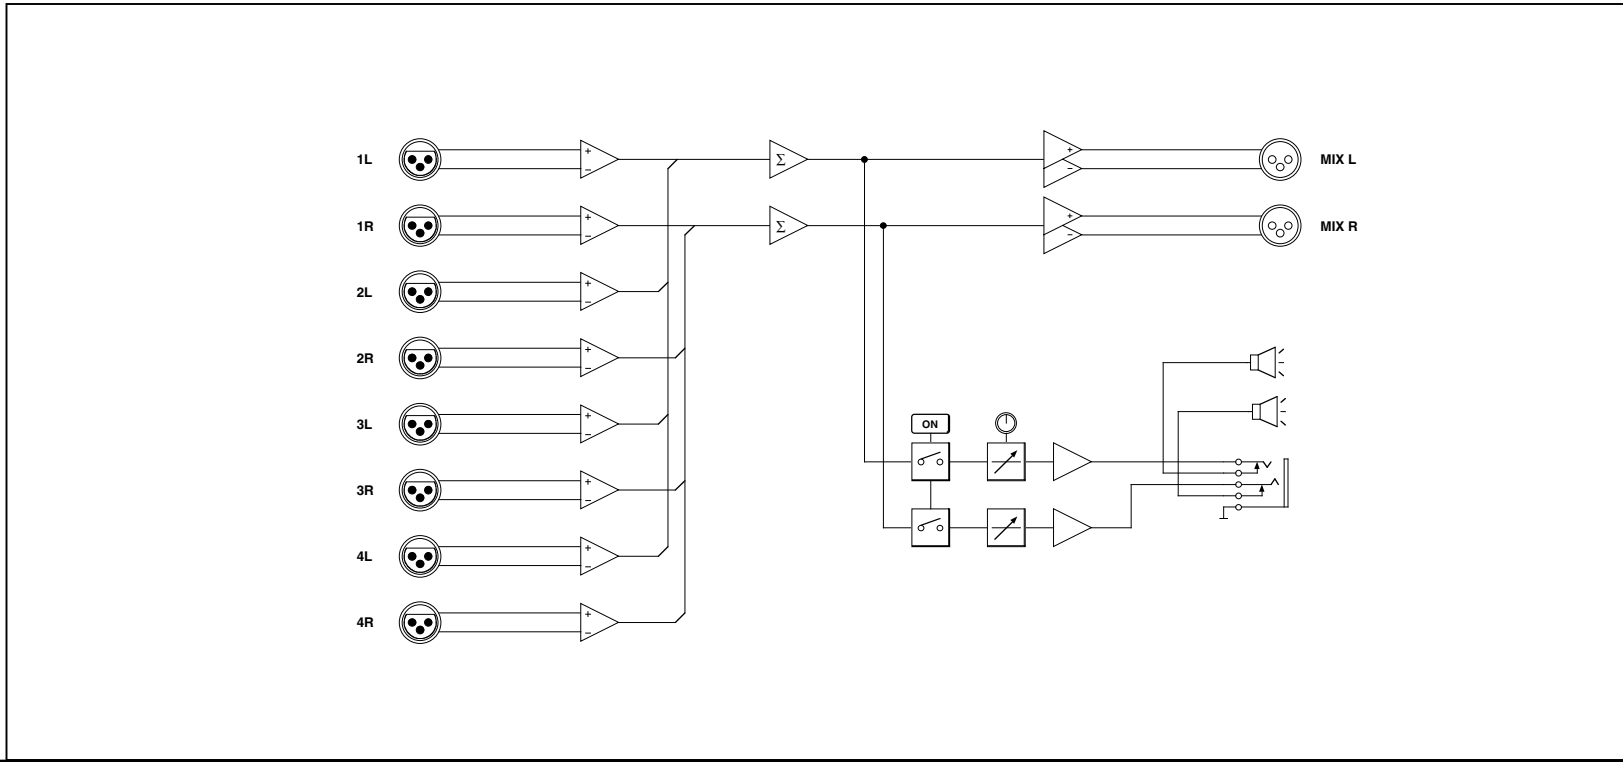

302.6

482.0

44.0

(c)CURRENT, INC.	OCTAL MIX UNIT CSP340	OCT. 96
H.ICHIMASHI	PANEL DIAGRAM	CSP340-D

Feb.2008