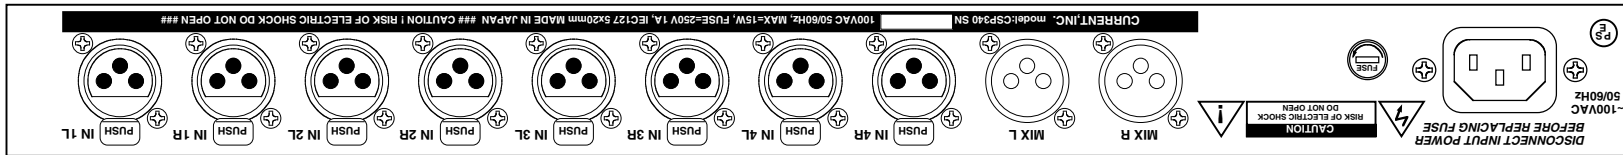

302.6

482.0

44.0

(c)CURRENT, INC.	OCTAL MIX UNIT CSP340	OCT. 96
H.ICHIMASHI	PANEL DIAGRAM	CSP340-D

Feb.2008