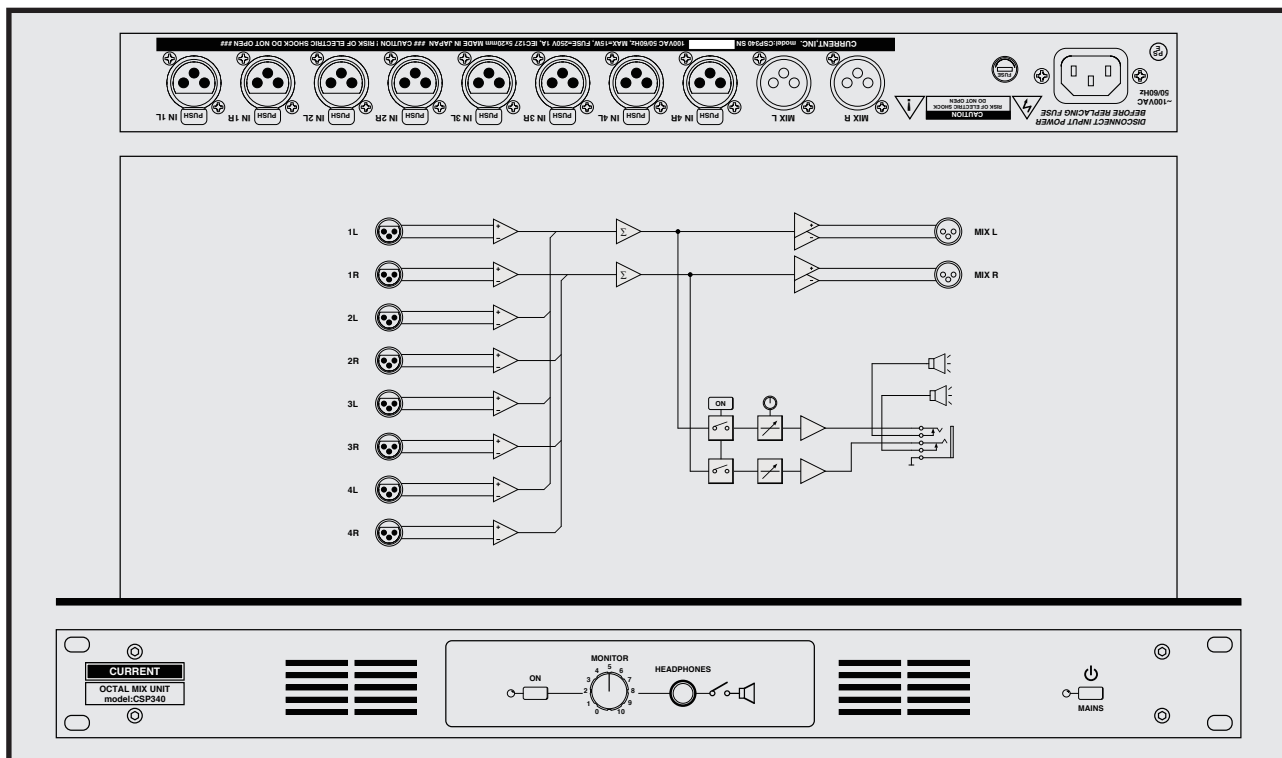

# CURRENT PRODUCTS model:CSP340

## OCTAL MIX MONITOR

- 8 ch を高品質にミックス
- DAWのモニターに最適
- スピーカーモニター可能
- ヘッドフォンモニター可能
- 19インチ1Uサイズ

CSP340は8chソースを奇数及び、偶数チャンネルでミックスして出力するユニットで、フロントパネルのステレオスピーカーまたはヘッドフォンでミックスモニターも出来ます。

#### ◆ 8 Ch ミックス

CSP340の入出力は信頼性の高いXLRタイプのコネクターです。1、3、5、7チャンネルを1:1ゲインでミックスしてODDコネクターへ出力します。2、4、6、8チャンネルも同様にEVENへ出力します。高品質パーツと優れた回路構成で入力ソースをクオリティーの高いミックスで出力します。

### SPECIFICATIONS

- 🍏 INPUTS CHANNEL: 1-8
- 🍏 INPUTS IMPEDANCE: 24kΩ BALANCED
- 🍏 INPUTS REFERENCE LEVEL: REF=+4dBu, MAX=+24dBu
- 🍏 INPUTS CONNECTOR: XLR3-F
- 🍏 OUTPUTS CHANNEL: ODD & EVEN
- 🍏 OUTPUTS REFERENCE LEVEL: REF=+4dBu, MAX=+24dBu
- 🍏 OUTPUTS CONNECTORS: XLR3-M
- 🍏 MIX GAIN: 0dB
- 🍏 FREQUENCY RESPONSE: 20~20kHz ±0.1dB
- 🍏 THD: < 0.01% at 1kHz, REFERENCE LEVEL
- 🍏 NOISE LEVEL: < -90dBu
- 🍏 HEADPHONES: 1/4" STEREO, x1 >50Ω, MAX=500mW
- 🍏 MAINS: 100VAC 50/60Hz, MAX 20W, FUSE=1A 250V(5x20mm)
- 🍏 DIMENSIONS: 482Wx444Hx303D, 4.5kg