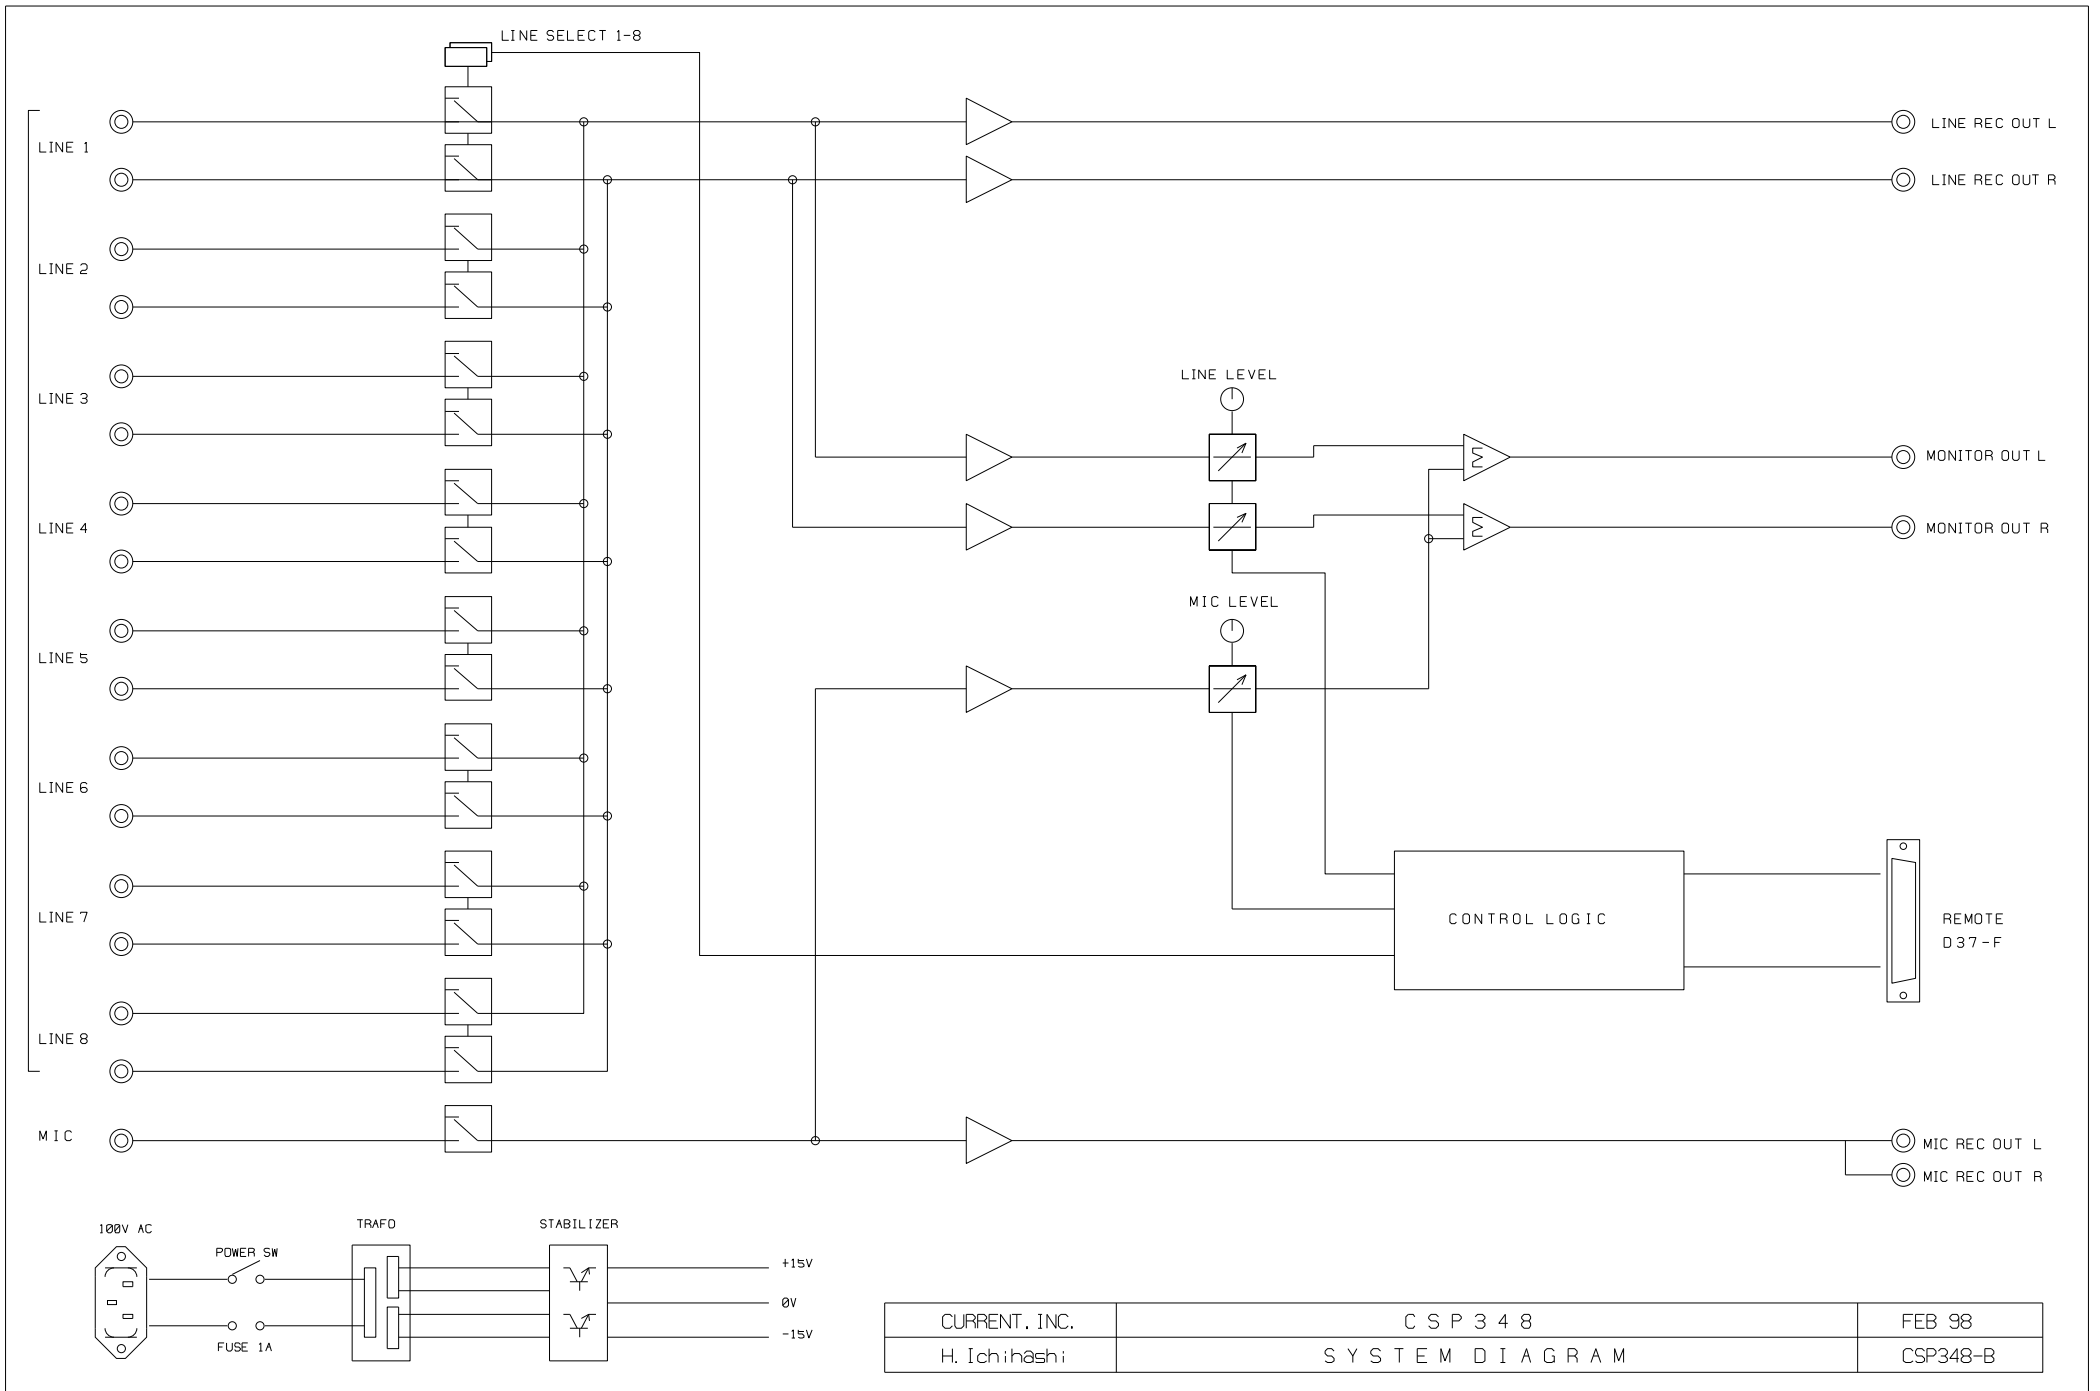

#### ◆ ライン入力

CSP348のソース入力は8系統あり、選択したものがRECアウト及びモニター出力へ送られます。

## SPECIFICATIONS

- ライン入力：ステレオ8系統、アンバランス、20k $\Omega$
- マイク入力：アンバランス、20k $\Omega$
- REC出力：アンバランス、47 $\Omega$
- モニター出力：アンバランス、47 $\Omega$
- 入出力コネクタ：RCA
- 周波数特性：20~20kHz  $\pm 0.1$ dB
- THD： $< 0.01\%$
- ノイズ： $< -90$ dBu
- 基準入出力レベル： $-10$ dBu
- 最大入力レベル： $+20$ dBu
- 最大出力レベル： $+20$ dBu
- 電源：100VAC 50/60Hz 15W
- メインユニット外形寸法：482W x 44H x 303D 4kg
- リモート外形寸法：146W x 47H x 104D 1kg

御注文型番:CSP348  
標準価格:¥398,000(税別)  
付属品:ACケーブル、リモートユニット  
リモートケーブル3m

DIMENSIONS=482(W)x44(h)x300(d)

(c)CURRENT,INC.	MONITOR UNIT CSP348	FEB 98
H.ICHIHASHI	PANEL DIAGRAM	

CURRENT, INC.	C S P 3 4 8	FEB 98
H. Ichihashi	S Y S T E M D I A G R A M	CSP348-B