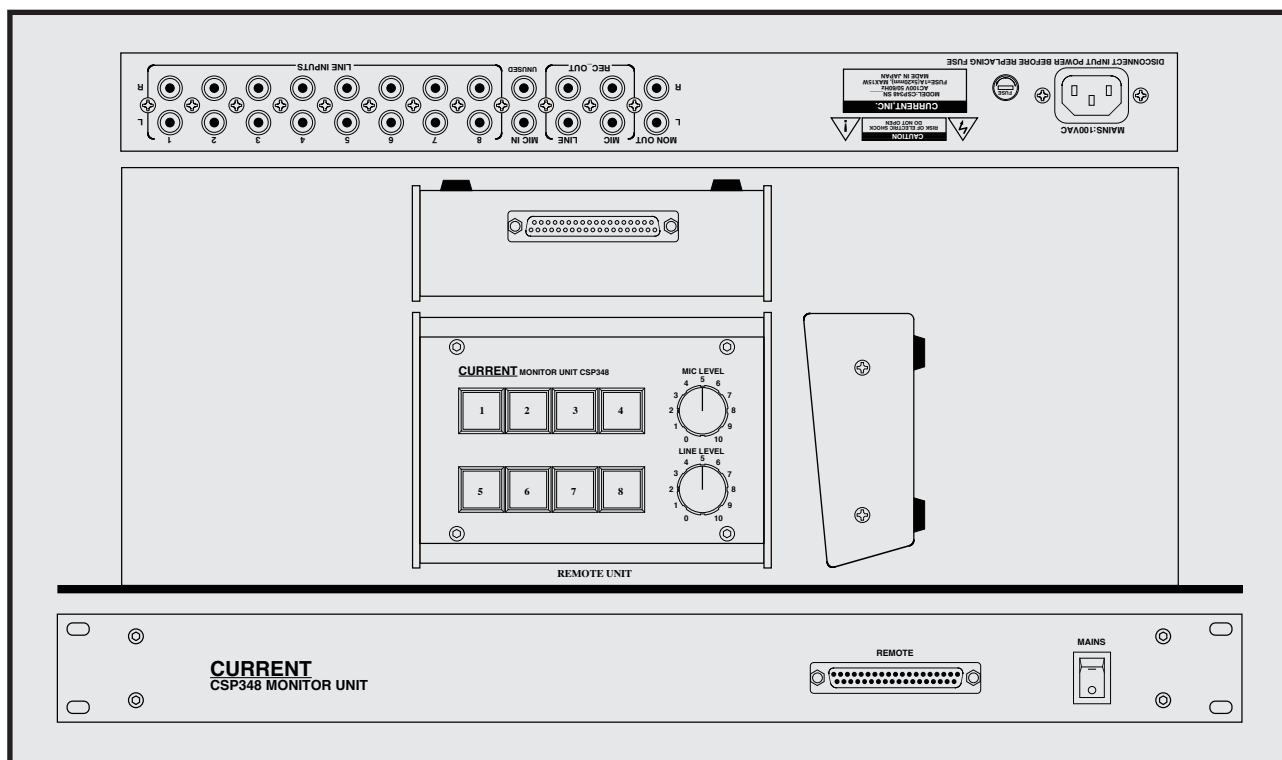

# CURRENT PRODUCTS model:CSP348 MONITOR UNIT

- リモートコントロール方式のプリアンプ
- 8ステレオ入力
- マイクミキシング
- RECアウト付
- 19インチ1Uサイズ

CSP348は8入力のステレオプリアンプで、リモートボックスですべての操作を行うことができます。リモートボックスではソースセレクトと、モニターレベル及び、マイクミキシングレベルのコントロールをすることができます。ライン入力とマイク入力をミックスしたものが出力されるので、会議室などで記録を残したい場合などの使用に適します。

#### ◆ 入出力

全てのコネクタはアンバランスのRCAジャックです。

#### ◆ ライン入力

CSP348のソース入力は8系統あり、選択したものがRECアウト及びモニター出力へ送られます。

御注文型番:CSP348  
標準価格:¥398,000(税別)  
付属品:ACケーブル、リモートユニット  
リモートケーブル3m

DIMENSIONS=482(W)x44(h)x300(d)

(c)CURRENT,INC.	MONITOR UNIT CSP348	FEB 98
H.ICHIHASHI	PANEL DIAGRAM	

CURRENT, INC.	C S P 3 4 8	FEB 98
H. Ichihashi	S Y S T E M D I A G R A M	CSP348-B