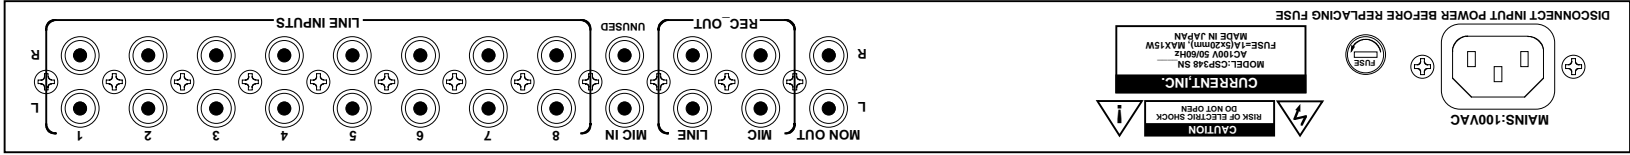

DIMENSIONS=482(W)x44(h)x300(d)

(c)CURRENT,INC.	MONITOR UNIT CSP348	FEB 98
H.ICHIHASHI	PANEL DIAGRAM