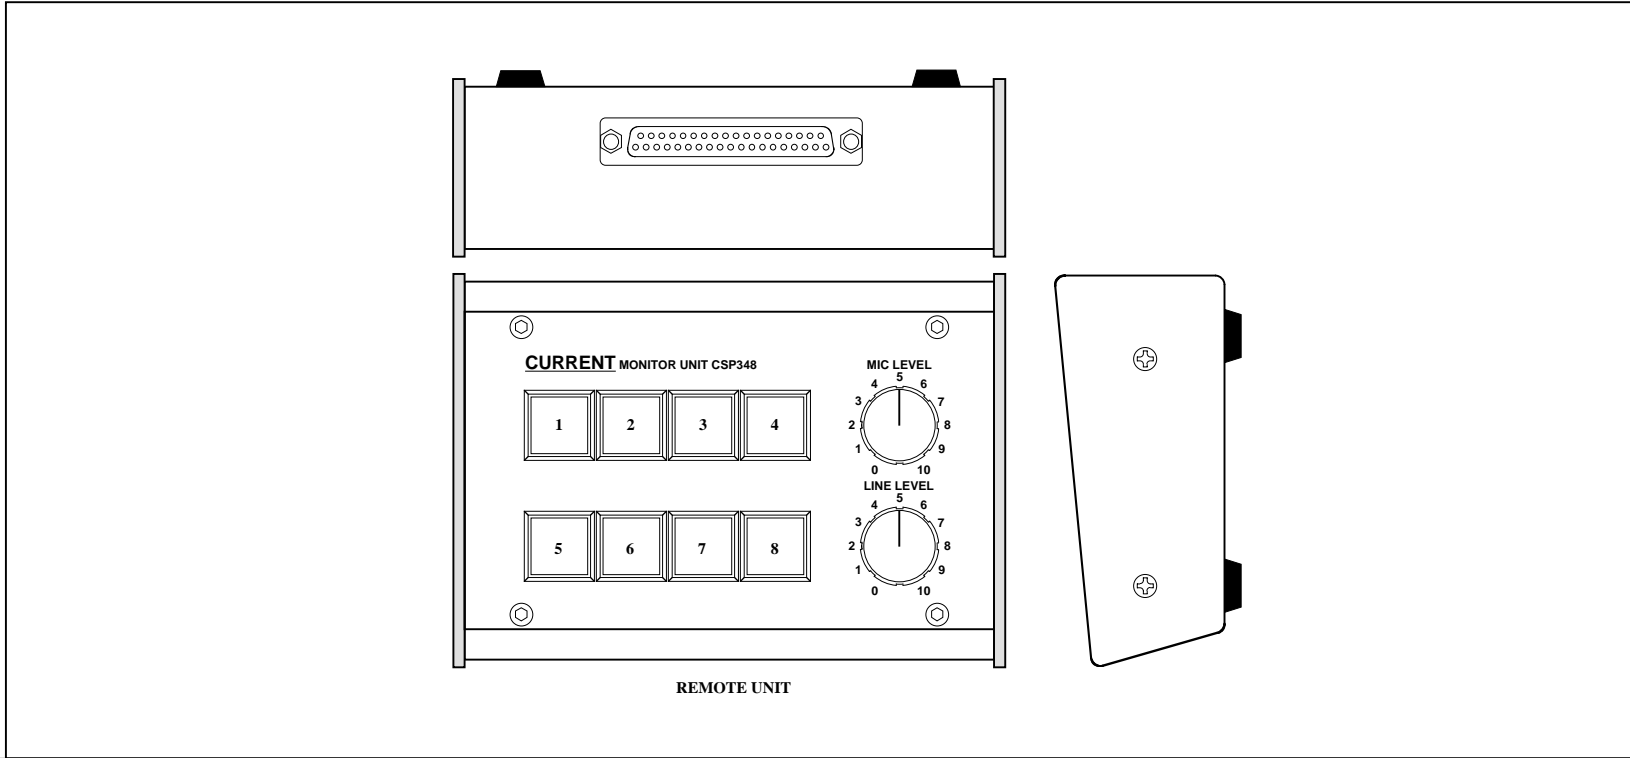

#### ◆ ライン入力

CSP348のソース入力は8系統あり、選択したものがRECアウト及びモニター出力へ送られます。

御注文型番:CSP348  
標準価格:¥398,000(税別)  
付属品:ACケーブル、リモートユニット  
リモートケーブル3m

DIMENSIONS=482(W)x44(h)x300(d)

(c)CURRENT,INC.	MONITOR UNIT CSP348	FEB 98
H.ICHIHASHI	PANEL DIAGRAM	

CURRENT, INC.	C S P 3 4 8	FEB 98
H. Ichihashi	S Y S T E M D I A G R A M	CSP348-B