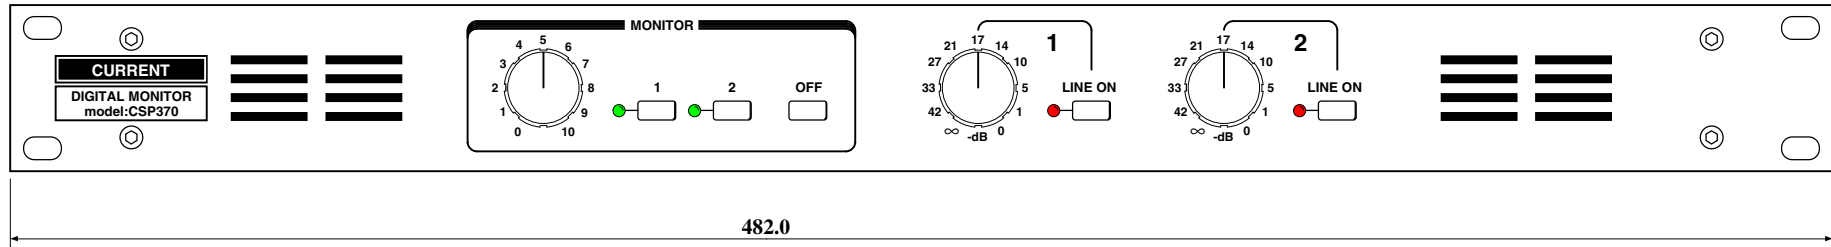

(c)CURRENT,INC.	DIGITAL MONITOR CSP370	Nov.2019
H.ICHIHASHI	PANEL DIAGRAM	CSP370-D2019