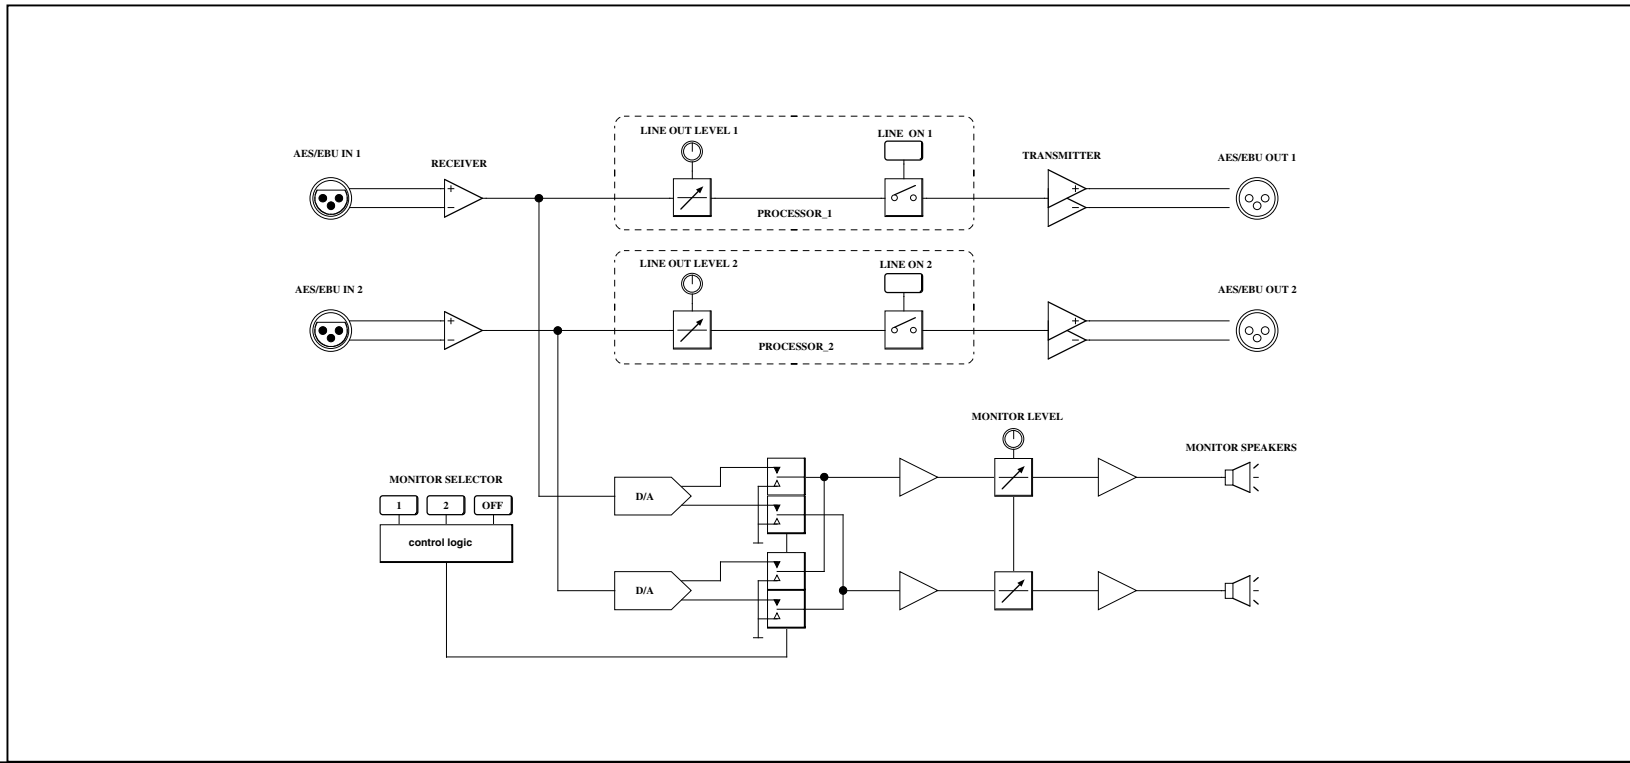

(c)CURRENT,INC.	DIGITAL MONITOR CSP370	Nov.2019
H.ICHIHASHI	PANEL DIAGRAM	CSP370-D2019