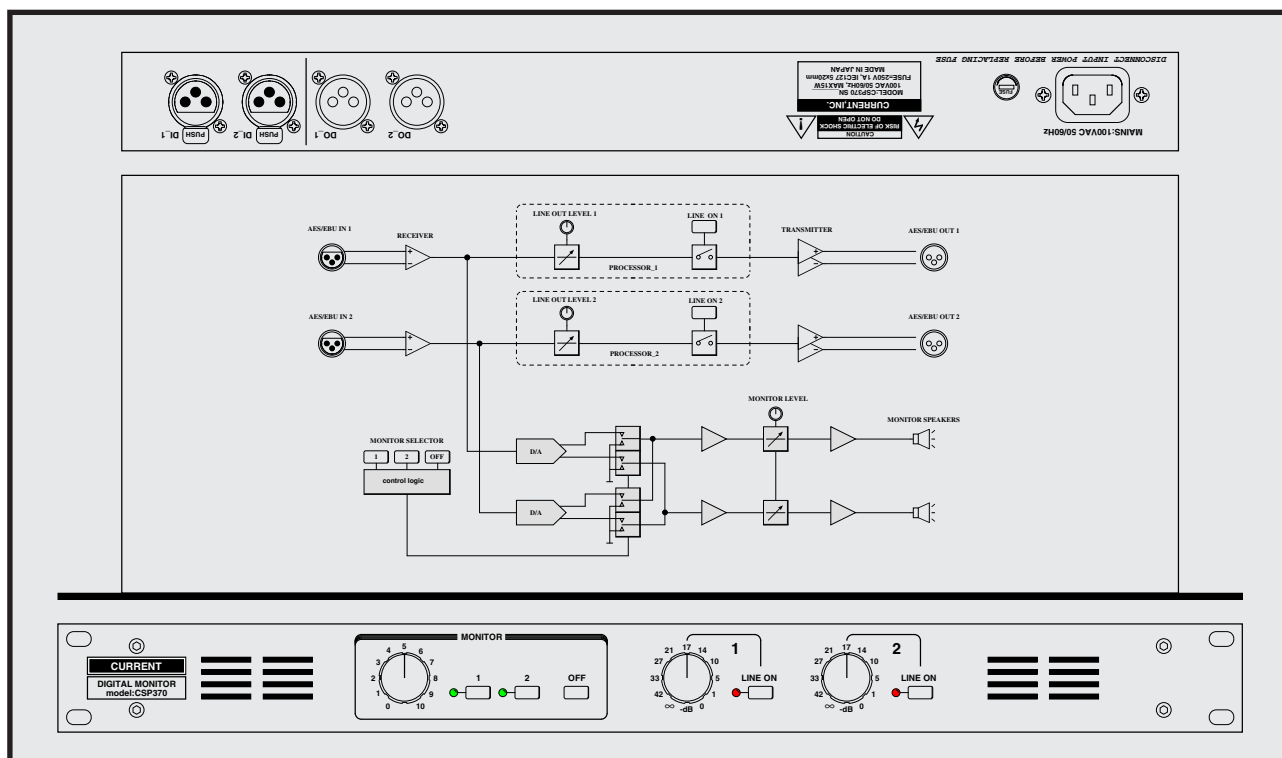

CURRENT PRODUCTS model:CSP370

DIGITAL MONITOR

- デジタルオーディオ2系統のレベルコントロール
- ラインON/OFF
- ラインアウトボリュームコントロール
- ステレオモニタースピーカー
- 19インチ1Uサイズ

CSP370はデジタルオーディオ2系統のラインアウトレベル、ON/OFF、スピーカーでのモニターが可能なデジタルモニターユニットです。CD、MDなどのデジタルラインアウトキーとして最適です。

◆ラインアウト

2系統独立で、ラインアウトレベルを0〜∞まで連続可変でき、LINE ONボタンで出力をONにできます。

◆モニター

2系統のいずれかを切り替えてスピーカーでモニターすることができます。入力信号回路に接続されていますのでLINEオフの状態でもモニター可能です。なお、モニター用のD/Aコンバーターではエンファシスのコントロールは行っていません。

◆FS、エンファシス等

44.1kHz、48kHzのいずれにも対応しています。レベルのみをコントロールし、チャンネルステータス、エンファシス等に関しては処理を行わないでスルーで出力します。

◆その他

オプションでBNCタイプにも対応可能です。

SPECIFICATIONS

- AES/EBU INPUT: BALANCED 110Ω XLR3-F
- AES/EBU OUTPUT: BALANCED 110Ω XLR3-M
- RESOLUTION: 16bit
- SAMPLING RATE: 44.1kHz & 48kHz
- EMPHASIS: NO PROCESSED
- CONTROL: LINE LEVEL, CUT, MONITOR LEVEL
- LEVEL CONTROL: 0~-60dB,∞
- MONITOR SPEAKERS: STEREO MAX 500mW
- MAINS: 100VAC 50/60Hz MAX=15W
- DIMENSIONS: 482Wx44Hx303D 4kg