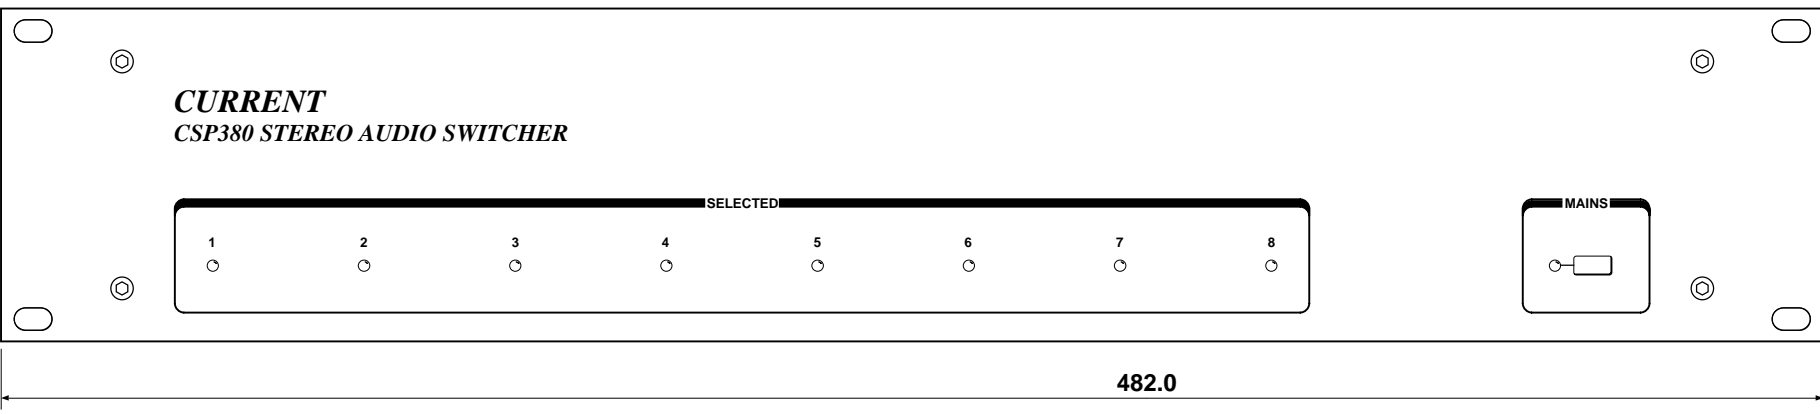

(c)CURRENT,INC.	8 STEREO SWITCHER CSP380	APR. 97
H.ICHIHASHI	PANEL DIAGRAM	CSP380-D