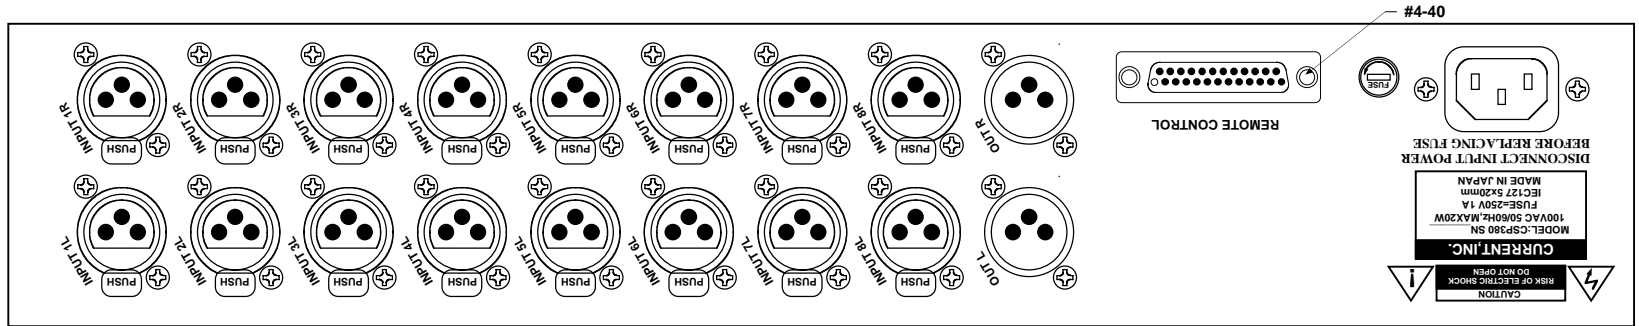

302.6

(c)CURRENT,INC.	8 STEREO SWITCHER CSP380	APR. 97
H.ICHIHASHI	PANEL DIAGRAM	CSP380-D