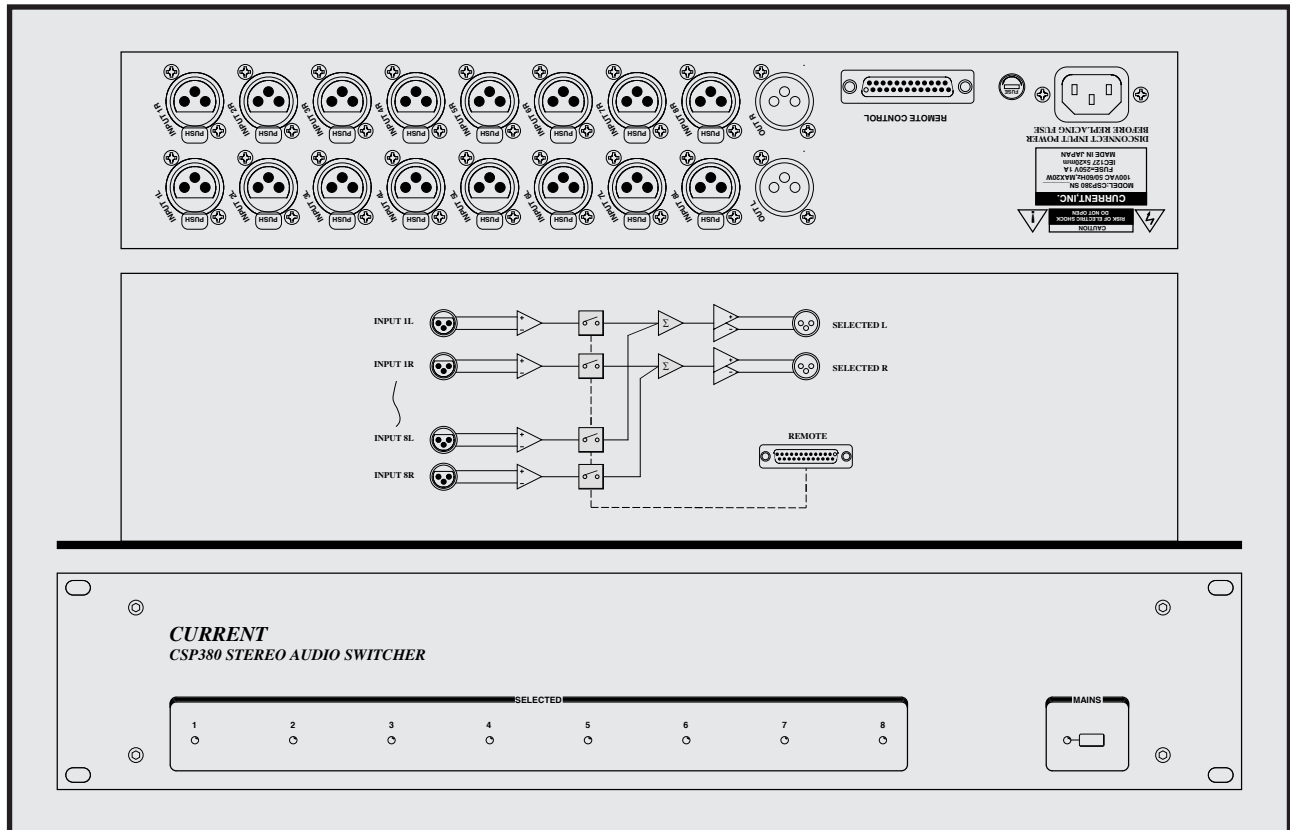

CURRENT PRODUCTS model:CSP380

STEREO AUDIO SWITCHER

- 8ステレオオーディオスイッチャー
- ローノイズ、高音質
- リモートコントロール
- 多重押しでミックスもOK
- ソースセレクターとして最適
- 19インチ2U

CSP380は入出力にXLRコネクタを備えた8ステレオのオーディオスイッチャーで、リモートコントロールにより、任意のチャンネルを選択またはミックスして出力することができます。

◆コントロール

コントロールパネルのスイッチングロジックは、モードセレクトをすることなく、2つのセレクトモードを選べます。ひとつは、単独でボタンを押せばそのチャンネルが選ばれ、もうひとつのモードは、任意のボタンを押しながら他のボタンを押すと、複数のチャンネルを選ぶことができます。複数選択のモードは、同時に複数のボタンを押すだけでも選択できます。

◆リモート

CSP380のリモートコントロールは非常に単純で、モーメントリタイプスイッチをスイッチコモン、ランプコモン方式で接続するだけです。

◆その他

フロントパネルにスイッチを取り付けたCSP380-1も選択できます。また、リモートコントローラーには、ボーンカールスイッチャーVSS80またはVSS800のコントローラーも接続可能です。また、コントロールパネルは任意の仕様での製作もできますのでお問い合わせ下さい。

フロントパネルスイッチオプション

SPECIFICATIONS

- **INPUTS:** STEREO 8, BALANCED, 10kΩ, XLR3-F
REFERENCE LEVEL=+4dBu, MAX +24dBu
- **SELECTED OUTPUTS:** BALANCED 50Ω, XLR3-M
REFERENCE LEVEL=+4dBu, MAX +24dBu
- **REMOTE CONTROL:** CHANNEL SELECT
CONNECTOR: D25-F (#4-40)
- **FREQUENCY RESPONSE:** 20Hz-20kHz ±0.1dB
- **THD:** < 0.01% at 1kHz REFERENCE LEVEL ● **NOISE:** < -90dB
- **MAINS:** 100VAC 50/60Hz 20W(MAX)
- **DIMENSIONS:** 482Wx88Hx303D 5kg