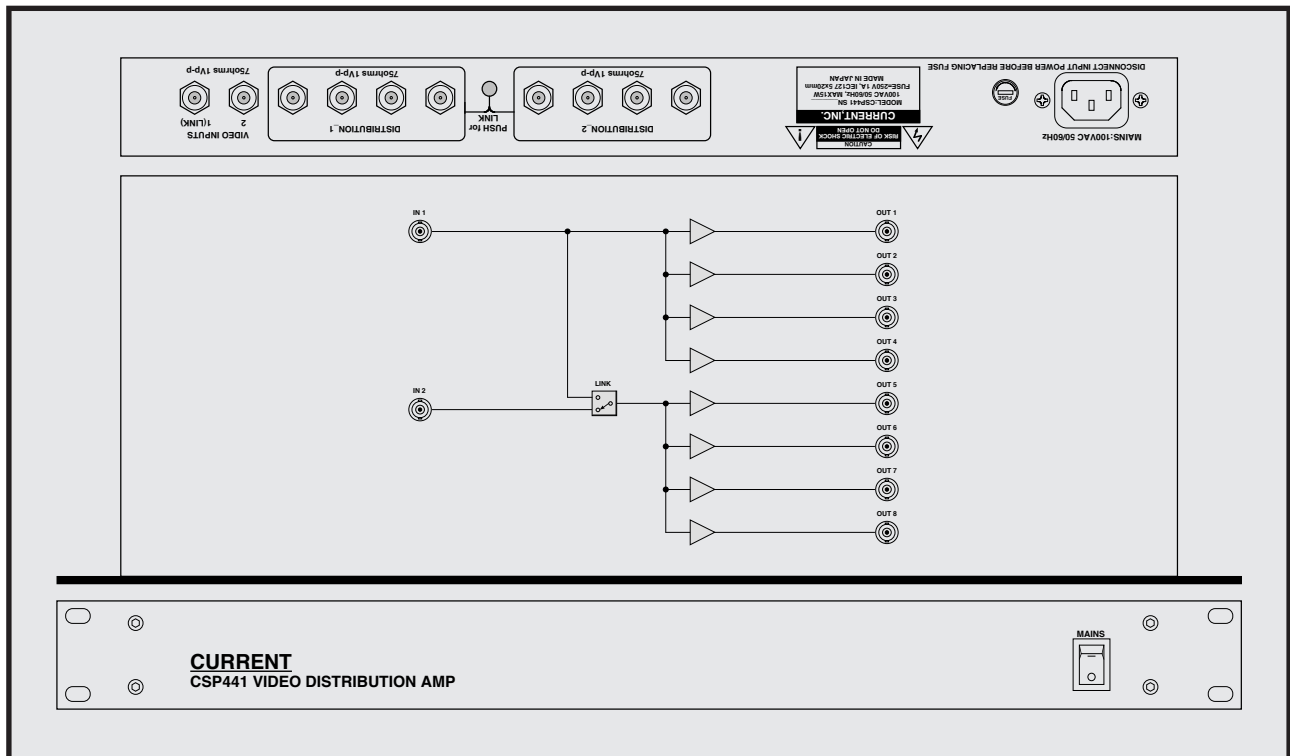

CURRENT PRODUCTS model:CSP441

VIDEO DISTRIBUTOR

- 1 : 4 が 2 系統のビデオ分配
- 1 : 8 に切り換え可能
- イージーインストール
- 19 インチ 1 U サイズ

CSP441 は 1 : 4 x 2 または 1 : 8 に切り換え可能なビデオ分配器です。各分配出力は独立アンプでドライブされ、安定した高品質な分配が可能です。

◆モード切替

分配モードはリヤパネルのスイッチで 1 : 4 x 2 または 1 : 8 に切り替え可能です。なお、1 : 8 モード時には IN 2 ポートは無効となります。

◆その他

標準以外の分配フォーマットにもお応えしますので、お問い合わせ下さい。

SPECIFICATIONS

- INPUTS IMPEDANCE: 75Ω 1Vp-p
- INPUTS CONNECTORS: BNC
- OUTPUTS IMPEDANCE: 75Ω 1Vp-p
- OUTPUTS CONNECTORS: BNC
- MODE: 1:4 x2 or 1:8 SELECTABLE
- MAINS: 100VAC 50/60Hz MAX=10W
- DIMENSIONS: 482WX44HX303D, 4Kg