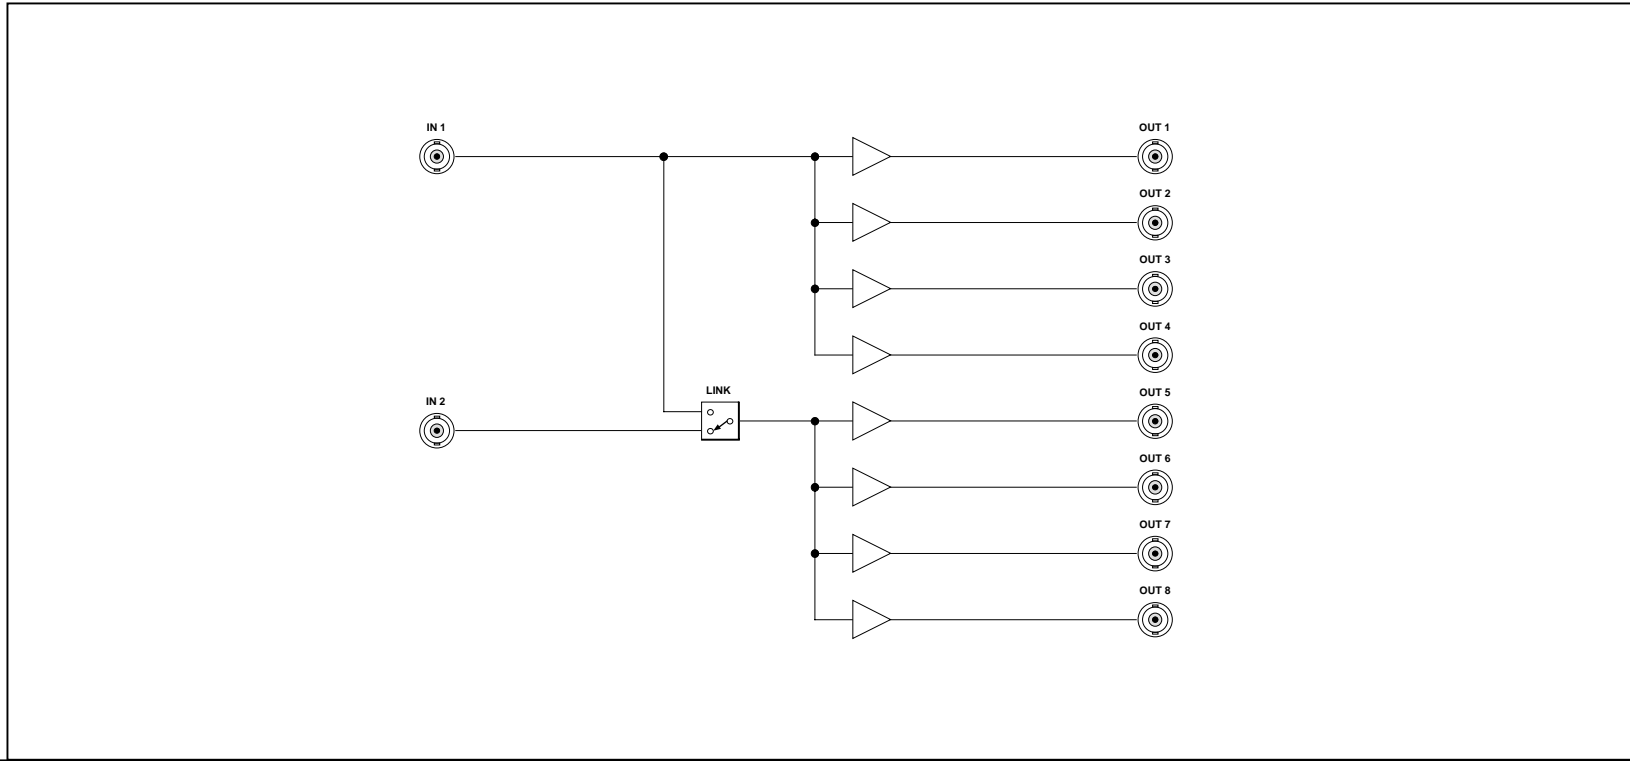

302.6

(c)CURRENT,INC.	CSP441 VIDEO DISTRIBUTION AMP	MAY 98
H.ICHIHASHI	PANEL DIAGRAM	CSP441-D