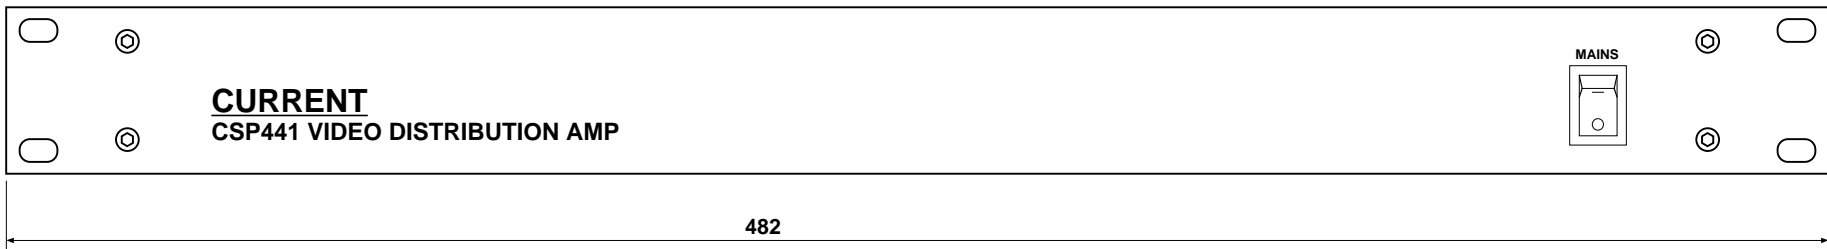

(c)CURRENT,INC.	CSP441 VIDEO DISTRIBUTION AMP	MAY 98
H.ICHIHASHI	PANEL DIAGRAM	CSP441-D