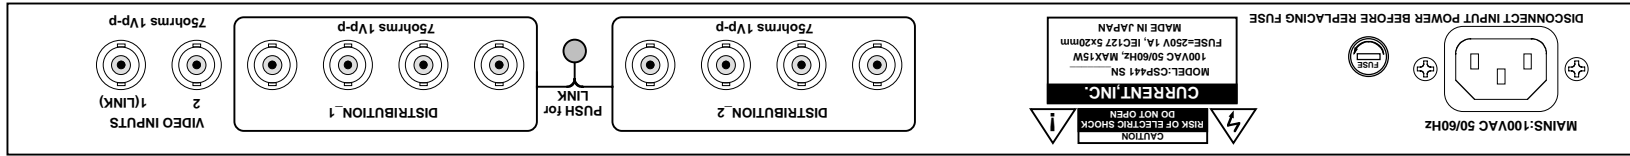

302.6

(c)CURRENT,INC.	CSP441 VIDEO DISTRIBUTION AMP	MAY 98
H.ICHIHASHI	PANEL DIAGRAM	CSP441-D