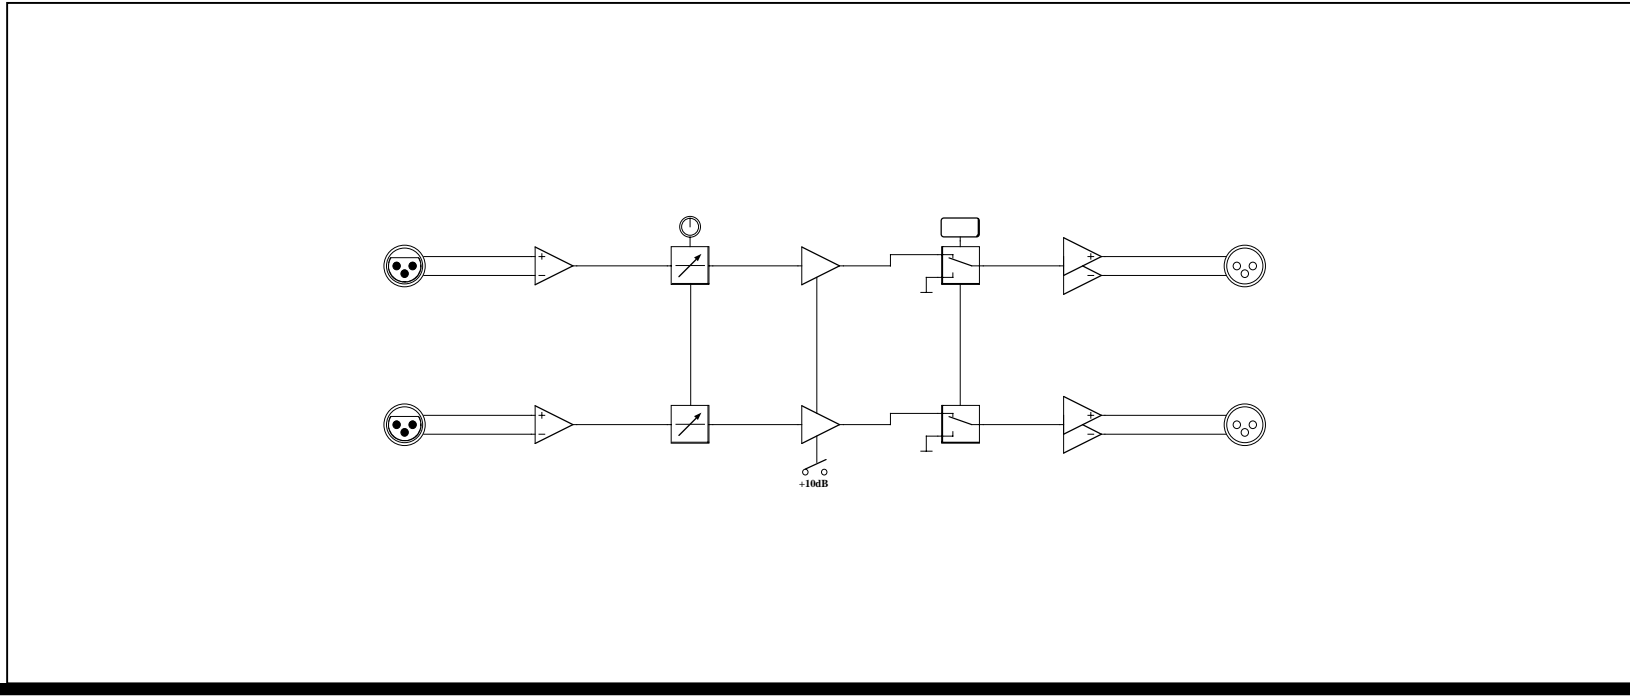

302.6

482.0

44.0

(c)CURRENT,INC.	STEREO LEVEL UNIT CSP445	Aug.2002
H.ICHIHASHI	PANEL DIAGRAM	CSP445-D