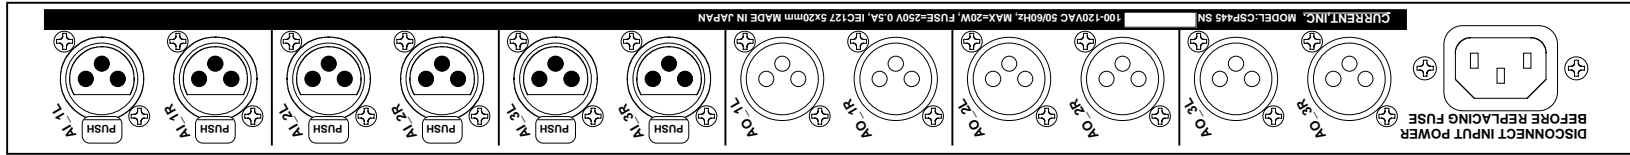

302.6

482.0

44.0

(c)CURRENT,INC.	STEREO LEVEL UNIT CSP445	Aug.2002
H.ICHIHASHI	PANEL DIAGRAM	CSP445-D