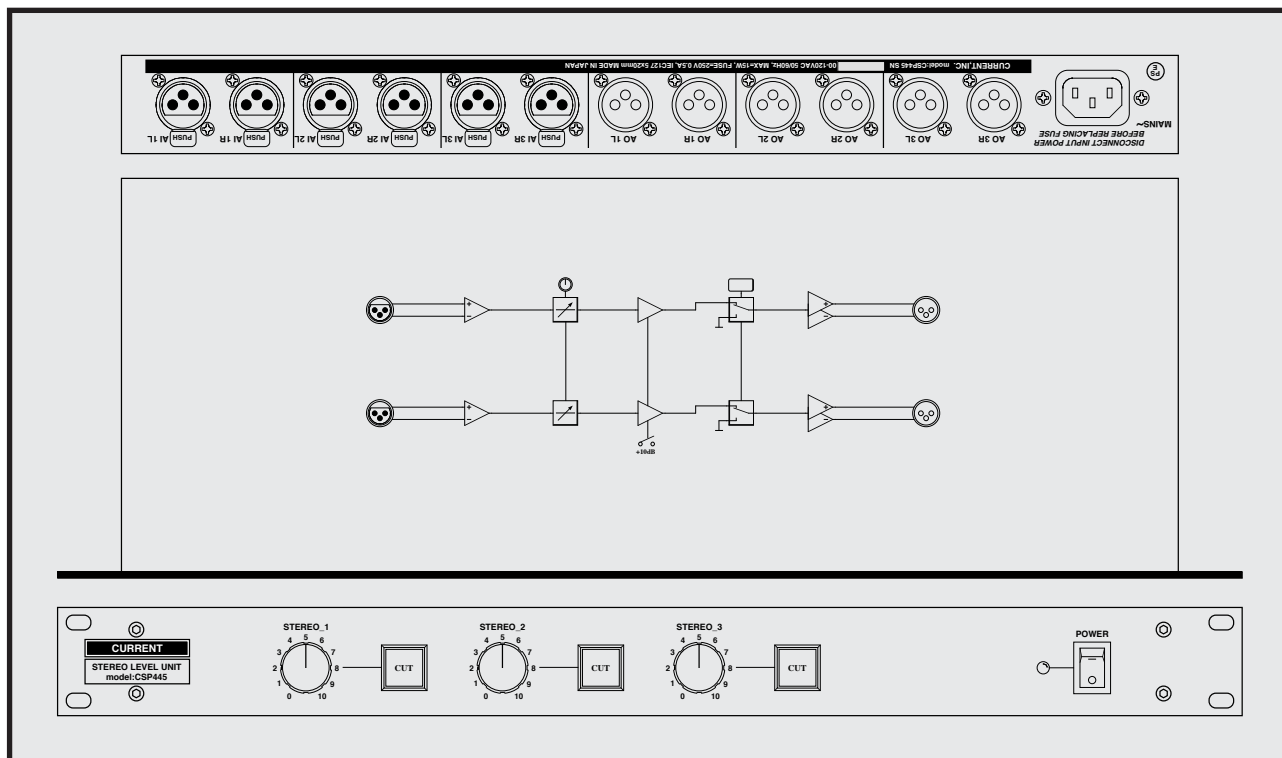

CURRENT PRODUCTS model:CSP445

STEREO LEVEL UNIT

- ステレオレベルコントローラー
- 3系統
- CUTスイッチ
- 超高音質
- 19インチ1Uサイズ

CSP445は3系統のステレオレベルコントローラーです。ステレオラインのレベル補正や、モニターコントロールに最適です。オーディオ専用パーツを使用し、優れた回路構成で入力ソースに忠実にレベルだけをコントロールして出力します。

◆コントロール

フロントパネルのコントロールノブには操作性の良い21mmサイズを採用しました。また、各系統はCUTスイッチで出力をOFFにすることも出来ます。

◆基準レベル

標準の基準レベルは+4dBuです。デフォルトのゲインはユニティですが、内部のスイッチ設定で+10dBアップすることも出来ます。

◆コネクタ

CSP445のオーディオ入出力はバランス型XLRタイプの金メッキコネクタで、汎用性が高く接続においては高い信頼性を発揮します。

SPECIFICATIONS

- 🍏AUDIO INPUTS: BALANCED, 24k Ω
- 🍏INPUTS CONNECTOR: XLR3-F
- 🍏MAXIMUM INPUTS LEVEL: +24dBu
- 🍏AUDIO OUTPUTS: BALANCED, 50 Ω
- 🍏OUTPUTS CONNECTOR: XLR3-M
- 🍏MAXIMUM OUTPUTS LEVEL: +24dBu
- 🍏LEVEL CONTROL: $\infty \sim 0$ dB
- 🍏FREQ.RESPONSE: 20 to 20kHz ± 0.1 dB
- 🍏THD:< 0.01% at Ref.Level
- 🍏EIN: <-90dB
- 🍏MAINS: 100VAC 50/60Hz MAX 10W
- 🍏DIMENSIONS: 482Wx44Hx303D, 4kg