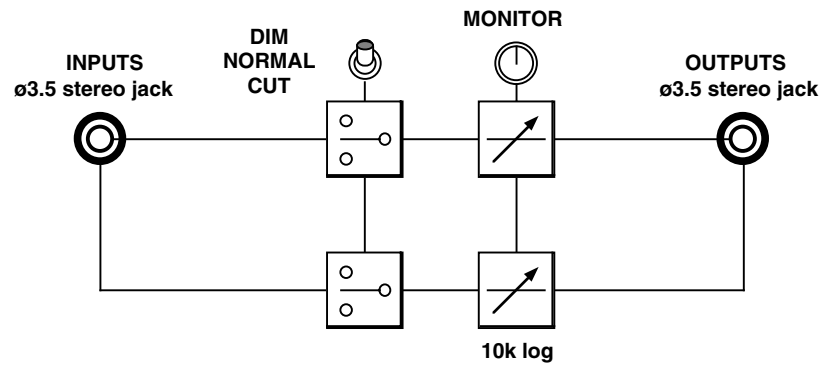

(c)CURRENT,INC.	CSP937-2 miniPOT	May.2016
H.ICHIHASHI	Panel Diagram	CSP937-2D