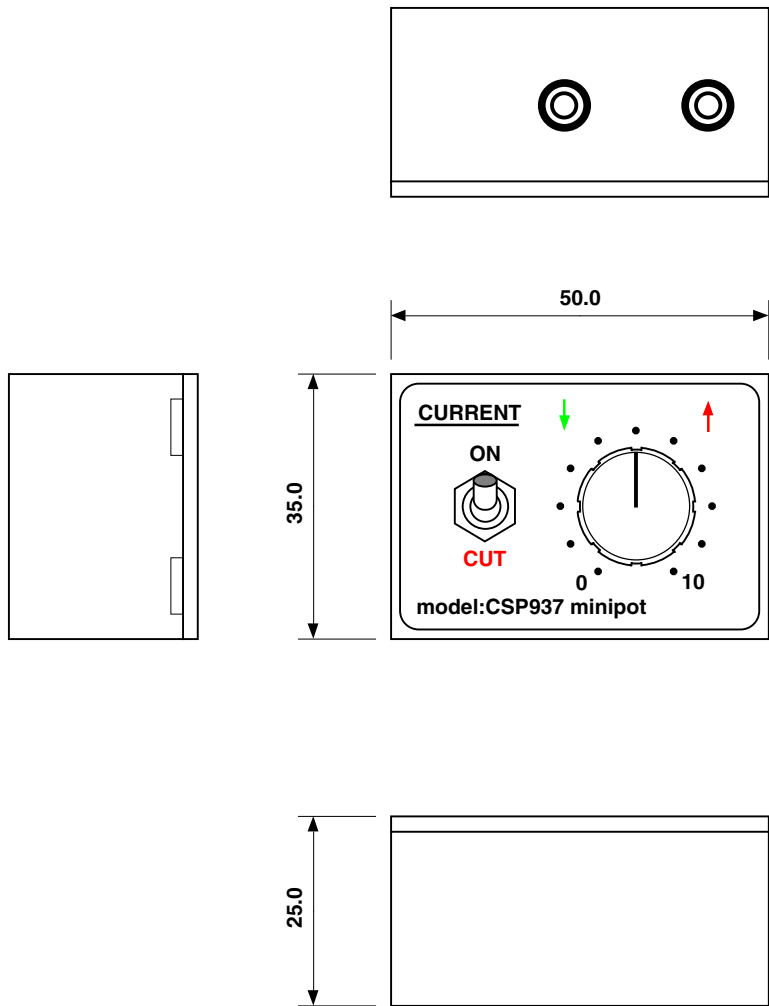

(c)CURRENT,INC.	CSP937-2 miniPOT	May.2016
H.ICHIHASHI	Panel Diagram	CSP937-2D