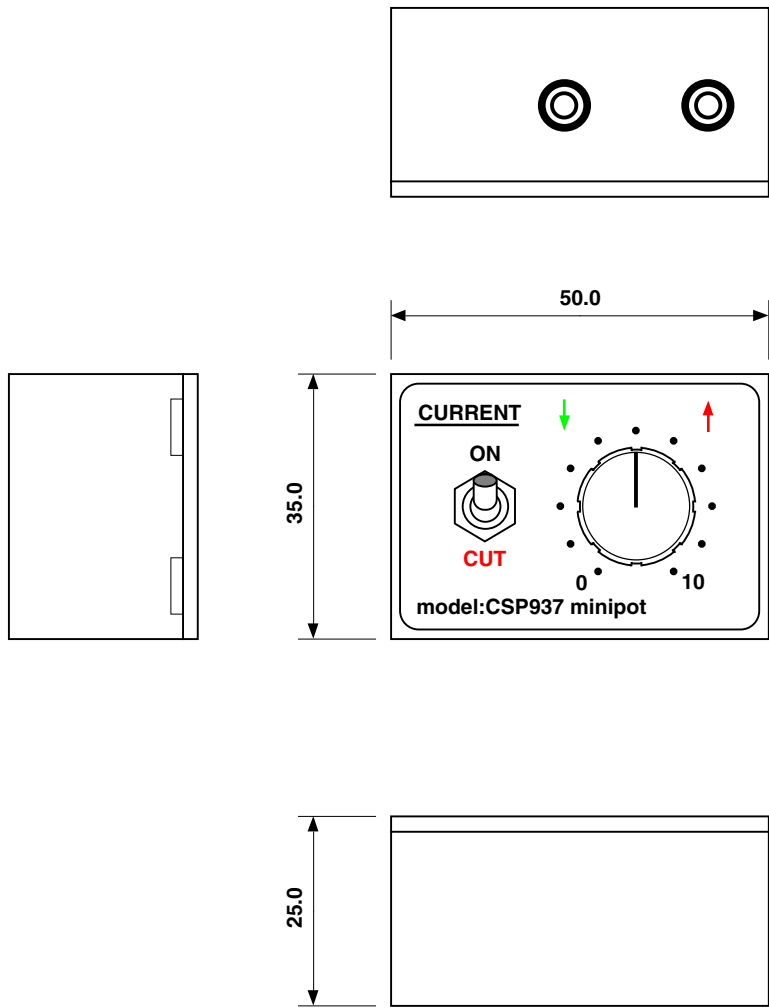

(c)CURRENT,INC.	CSP937 miniPOT	May.2016
H.ICHIHASHI	Panel Diagram	CSP937-D-50