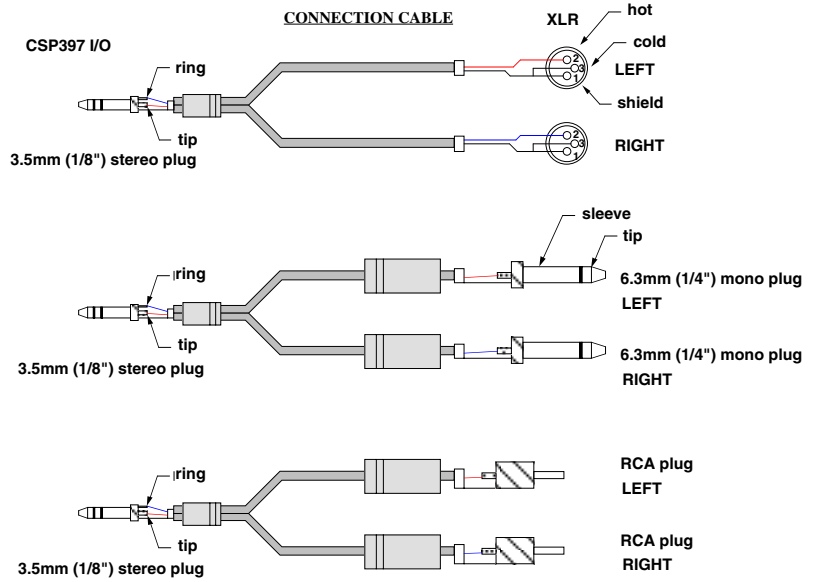

(c)CURRENT,INC.	CSP937 miniPOT	May.2016
H.ICHIHASHI	Panel Diagram	CSP937-D-50