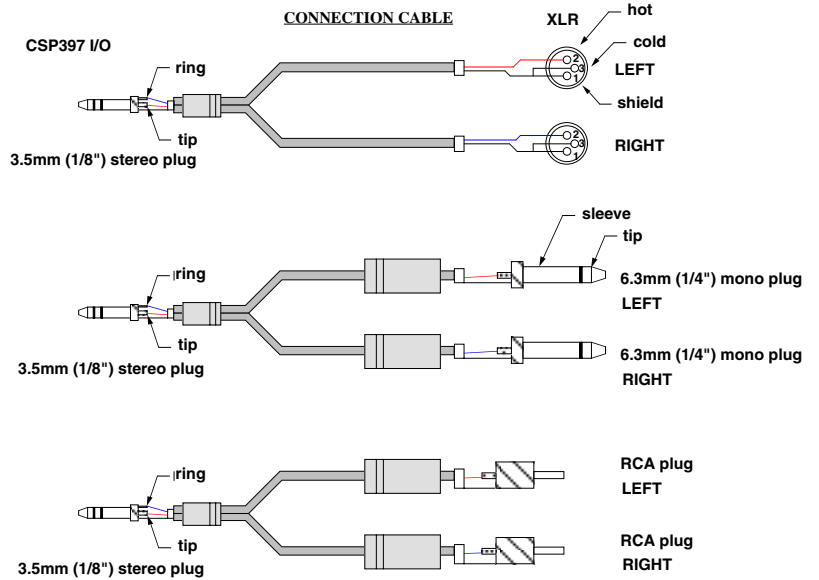

#### ◆入出力

コネクタは3.5mmのステレオミニジャックです。変換ケーブルを使用することでXLRやRCAなどに対応できます。XLR出力の機器の中にはコールドを接地できないものもありますのでご注意ください。その場合にはホットとGNDのみを接続して下さい。

#### ◆その他

標準でのスイッチ仕様はON/CUTですが、DIM/ON/CUTのCSP937-2も用意しています。標準でのDIMレベルは-10dBです。(インサージョンロスが約2dBあります。)変更も可能ですのでお問い合わせ下さい。

### SPECIFICATIONS

- 🍏INPUTS: UNBALANCED
- 🍏INPUT CONNECTOR: 3.5mm 1/8" MINI JACK
- 🍏OUTPUTS: UNBALANCED
- 🍏OUTPUT CONNECTOR: 3.5mm 1/8" MINI JACK
- 🍏POTENTIOMETER: 10kΩ dual log
- 🍏FREQUENCY RESPONSE: 20~20kHz ±0.1dB
- 🍏DIMENSIONS: 50Wx35Hx25D, 40g

御注文型番:CSP937            ¥9,200  
 御注文型番:CSP937-2        ¥9,800  
 付属品:なし、価格は税別

(c)CURRENT,INC.	CSP937 miniPOT	May.2016
H.ICHIHASHI	Panel Diagram	CSP937-D-50

(c)CURRENT,INC.	CSP937-2 miniPOT	May.2016
H.ICHIHASHI	Panel Diagram	CSP937-2D