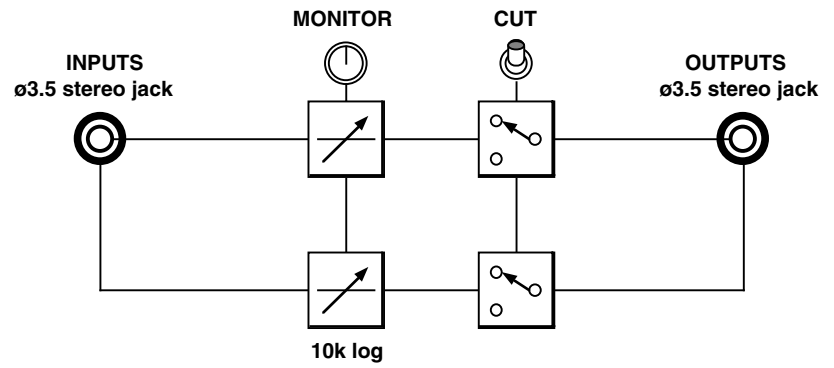

(c)CURRENT,INC.	CSP937 miniPOT	May.2016
H.ICHIHASHI	Panel Diagram	CSP937-D-50