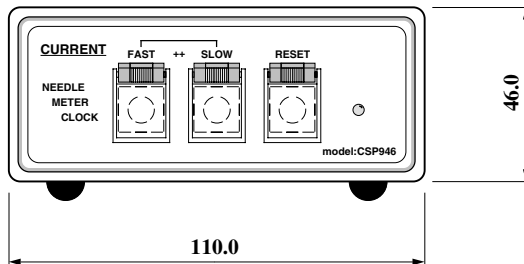

46.0

110.0

DISPLAY

(c)CURRENT,INC.	CSP946 NEEDLE METER CLOCK	Feb.2018
H.ICHIHASHI	PANEL DIAGRAM	CSP946-D