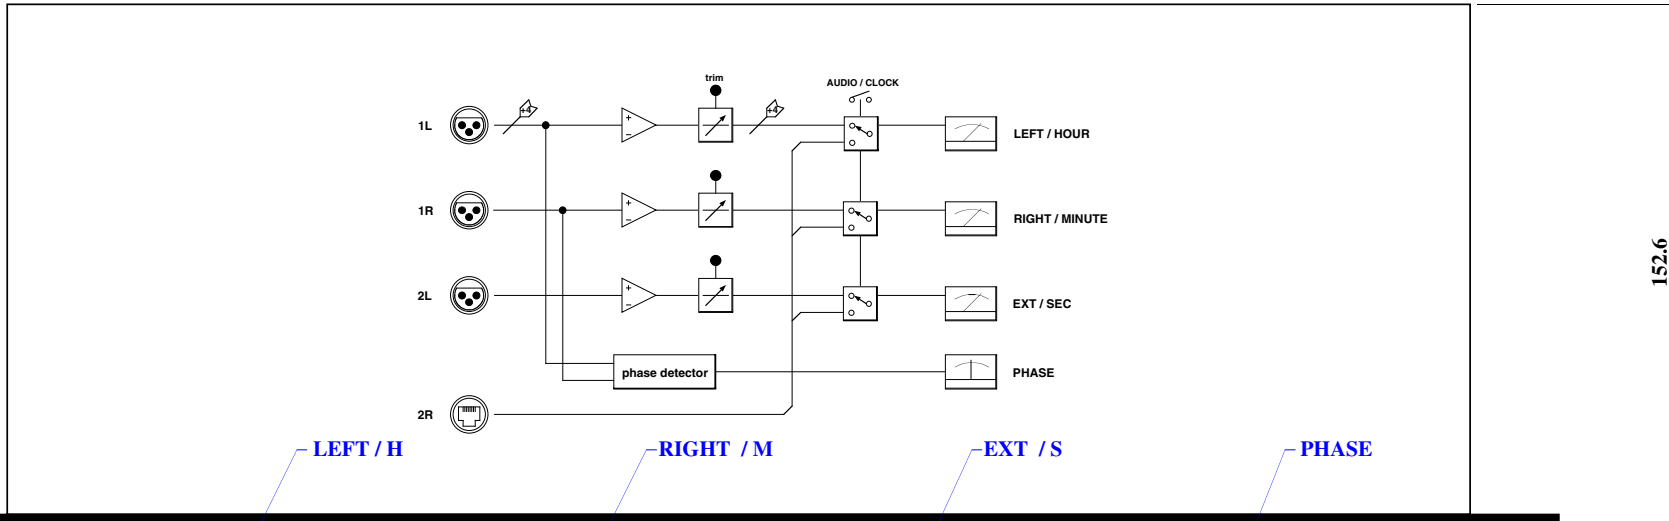

33.2

46.0

110.0

DISPLAY

(c)CURRENT,INC.	CSP946 NEEDLE METER CLOCK	Feb.2018
H.ICHIHASHI	PANEL DIAGRAM	CSP946-D

(c)CURRENT,INC.	PROGRAM METER CSP153R-CSP946	Jun.2018
H.ICHIHASHI	PANEL DIAGRAM	CSP153R-CSP946