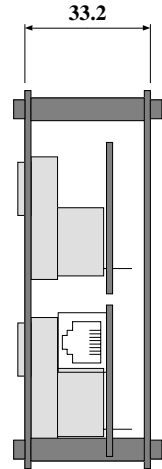

CURRENT PRODUCTS model:CSP946

NEEDLE METER CLOCK

- VUメーター型クロック
- 表示部は自由にレイアウト可
- VUメーター製品に組み込んでオーディオと時計

CSP946はVUメーターユニットを時刻表示に使用した時計システムです。24時間表示で、時の桁は0から24時を表し、分の桁は0から60分を表し、秒の桁は0から60秒を表しますので、それぞれの針が中心にあるときは12時30分30秒となります。

◆その他

外部クロック同期やカスタム表示部などにも対応出来ますのでお問い合わせ下さい。

SPECIFICATIONS

- DISPLAY: HOUR, SEC, MINUTE, 1PPS
- OUTPUT: RJ45
- CLOCK SOURCE: 50Hz/60Hz LINES
- MAINS: 100VAC 50/60Hz, MAX 2W
- DIMENSIONS: 110Wx46Hx140D, 0.5kg

The specifications are subject to change without notice. 記載内容は予告なく変更することがありますのであらかじめご了承ください。

DISPLAY RJ45

- 1 SEC +
- 2 SEC -
- 3 +5V
- 4 MINUTE +
- 5 MINUTE -
- 6 1PPS_
- 7 HOUR +
- 8 HOUR -

140.0

100.0

100.0

33.2

46.0

110.0

DISPLAY

(c)CURRENT,INC.	CSP946 NEEDLE METER CLOCK	Feb.2018
H.ICHIHASHI	PANEL DIAGRAM	CSP946-D

(c)CURRENT,INC.	PROGRAM METER CSP153R-CSP946	Jun.2018
H.ICHIHASHI	PANEL DIAGRAM	CSP153R-CSP946