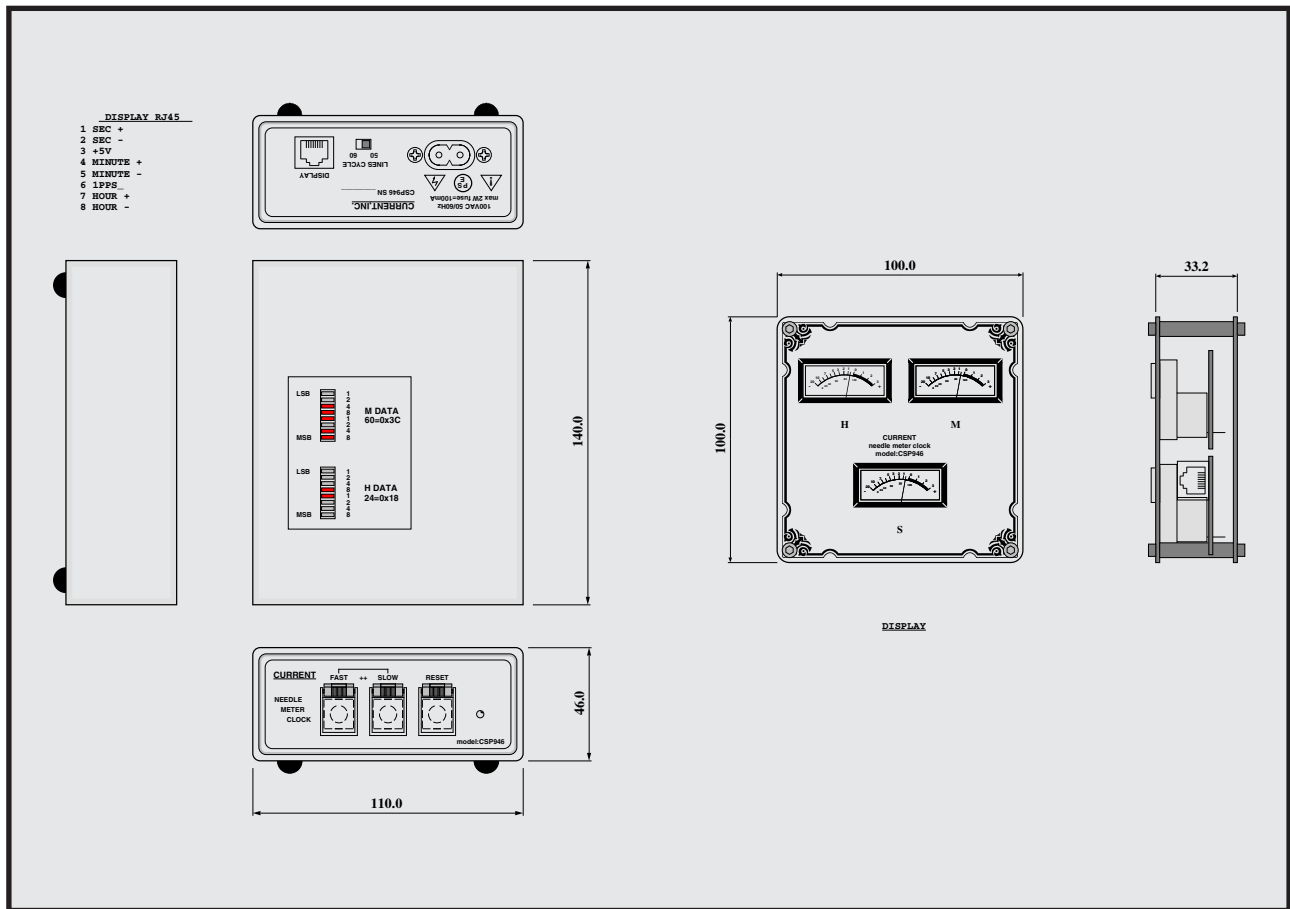

CURRENT PRODUCTS model:CSP946

NEEDLE METER CLOCK

- VUメーター型クロック
- 表示部は自由にレイアウト可
- VUメーター製品に組み込んでオーディオと時計

CSP946はVUメーターユニットを時刻表示に使用した時計システムです。24時間表示で、時の桁は0から24時を表し、分の桁は0から60分を表し、秒の桁は0から60秒を表しますので、それぞれの針が中心にあるときは12時30分30秒となります。

◆クロック

GPS等の電波が受信出来ない場所でも使用出来るようにAC電源に同期して動作します。

◆レイアウト

標準の壁掛または据置型の表示部だけではなく、メーターユニットはLANケーブルでスルー接続出来ますので自由なレイアウトが可能です。

◆VUメーター

CSP153AなどのVUメーターにオプションを追加してオーディオと時計を切り換えて表示することも出来ます。

◆時刻合わせ

SLOWボタンを押すと2.5倍速、FASTボタンを押すと1.0倍速、両方のボタンを押すと5.0倍速で針が進みます。PRESETを押すと秒がリセットされます。PRESETを押している間は0秒に固定され時刻の更新は停止します。天板には時分の値をバイナリーコードで確認することも出来ます。

◆その他

外部クロック同期やカスタム表示部などにも対応出来ますのでお問い合わせ下さい。

SPECIFICATIONS

- DISPLAY: HOUR, SEC, MINUTE, 1PPS
- OUTPUT: RJ45
- CLOCK SOURCE: 50Hz/60Hz LINES
- MAINS: 100VAC 50/60Hz, MAX 2W
- DIMENSIONS: 110Wx46Hx140D, 0.5kg