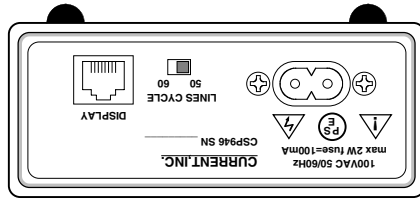

DISPLAY RJ45

- 1 SEC +
- 2 SEC -
- 3 +5V
- 4 MINUTE +
- 5 MINUTE -
- 6 1PPS_
- 7 HOUR +
- 8 HOUR -

140.0