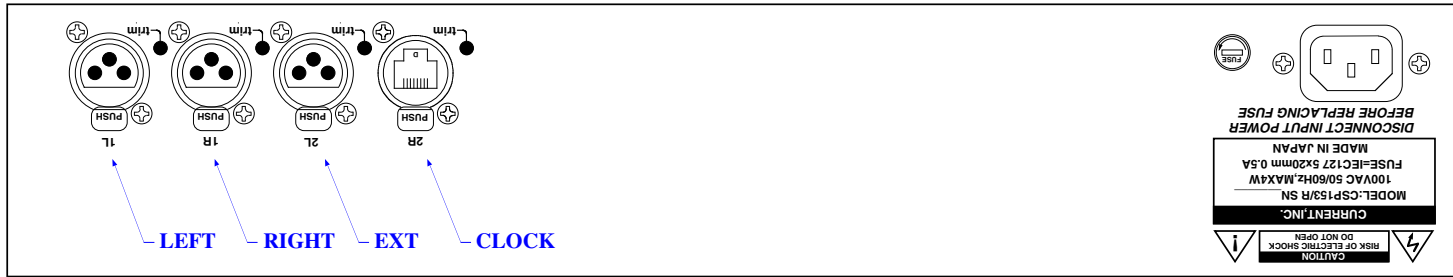

33.2

46.0

110.0

DISPLAY

(c)CURRENT,INC.	CSP946 NEEDLE METER CLOCK	Feb.2018
H.ICHIHASHI	PANEL DIAGRAM	CSP946-D

(c)CURRENT,INC.	PROGRAM METER CSP153R-CSP946	Jun.2018
H.ICHIHASHI	PANEL DIAGRAM	CSP153R-CSP946