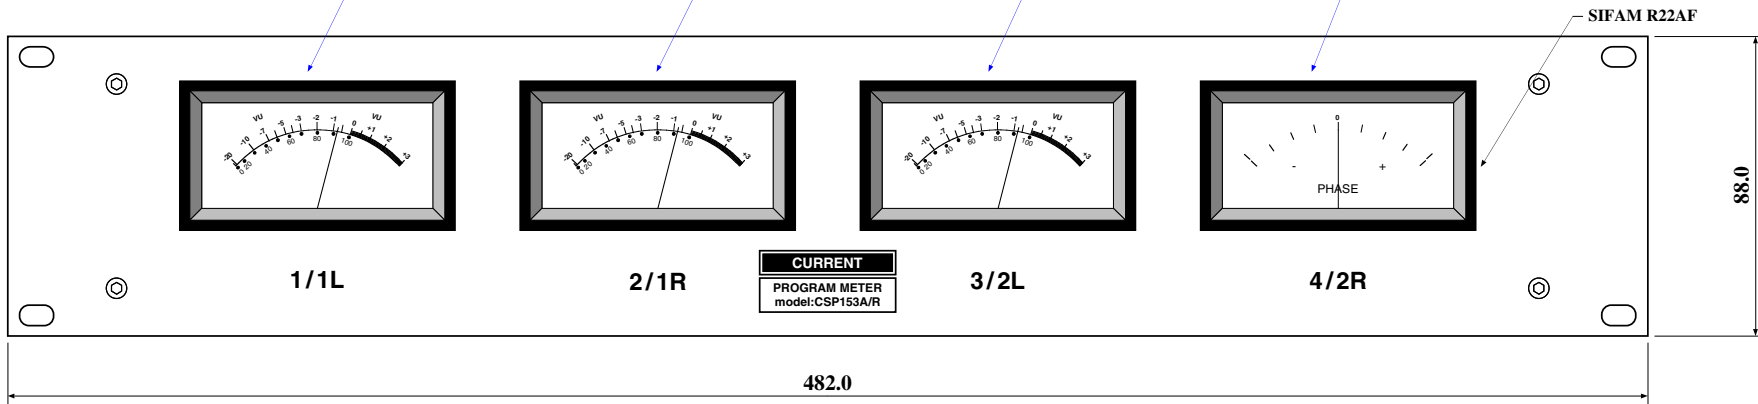

33.2

46.0

110.0

DISPLAY

(c)CURRENT,INC.	CSP946 NEEDLE METER CLOCK	Feb.2018
H.ICHIHASHI	PANEL DIAGRAM	CSP946-D

(c)CURRENT,INC.	PROGRAM METER CSP153R-CSP946	Jun.2018
H.ICHIHASHI	PANEL DIAGRAM	CSP153R-CSP946