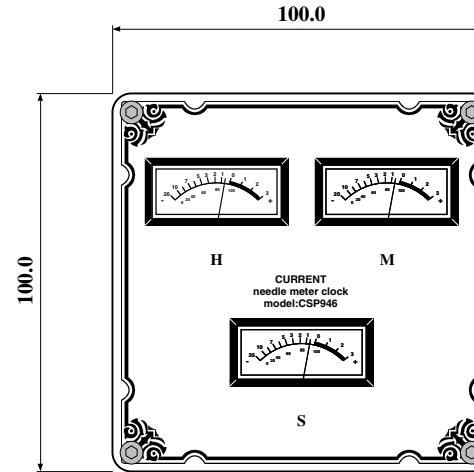

100.0

100.0