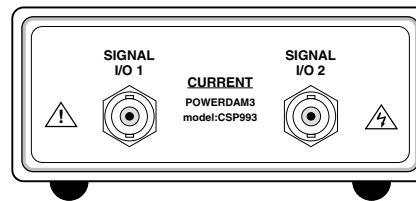

付属品:なし 価格は税別

SIGNAL I/O 1

analog/AES

word/AES/video

SIGNAL I/O 1

SIGNAL I/O 2

SIGNAL I/O 2

CSP993
XLR