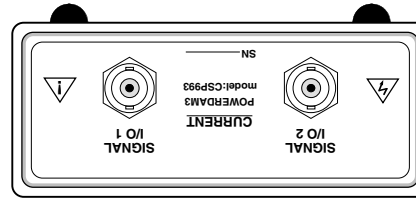

SIGNAL I/O 1

analog/AES

word/AES/video

SIGNAL I/O 1