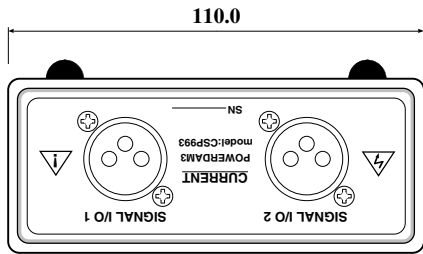

SIGNAL I/O 1

analog/AES

word/AES/video

SIGNAL I/O 1