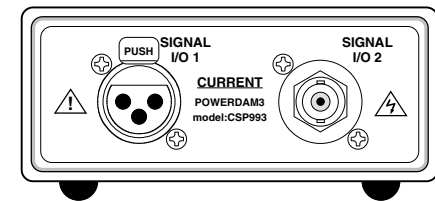

付属品:なし 価格は税別

SIGNAL I/O 1

analog/AES

word/AES/video

SIGNAL I/O 1

SIGNAL I/O 2

SIGNAL I/O 2

CSP993
XLR