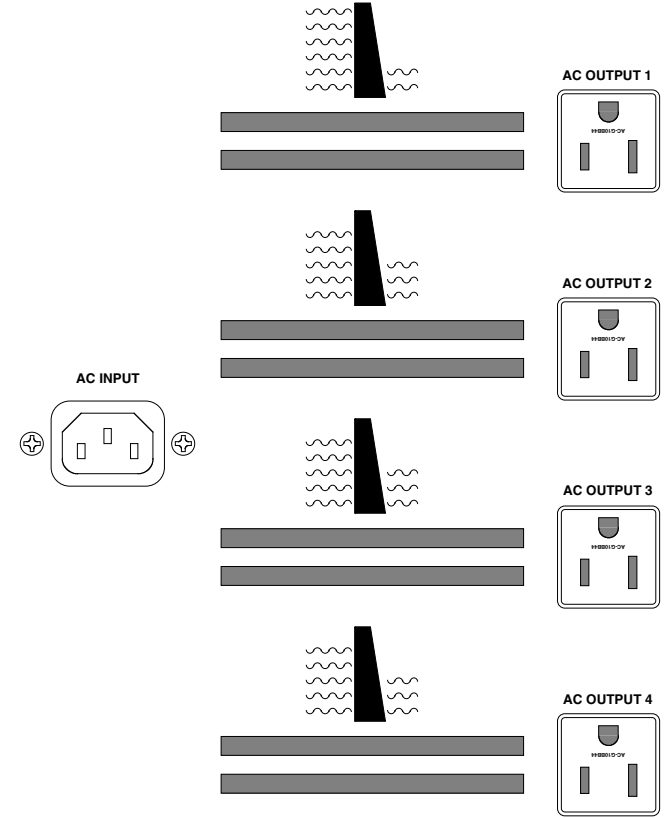

◆コネクタ

ACコネクタは入出力共に一般的な3Pタイプです。

◆ケーブル

汎用ケーブルでも十分な効果を発揮しますが、高品質ケーブルと併用すると全体を底上げします。最終的には聴感で判断して下さい。

◆表示

出力側コネクタには電源が供給されていることを示すLEDを実装し

ていますので通電状態の確認が容易です。

◆倍率

SPECIFICATIONS

●AC INPUTS: IEC320-C14, 100-120VAC

●AC OUTPUTS: NEMA5-15R 100-120VAC max 7A TOTAL 1000W

●INSULATION TEST: DC250V

●DIMENSIONS: 190Wx54Hx200D, 2.2kg

CSP994	ノーマル	¥60,000
CSP994-2	ダブル	¥72,000
CSP994-3	3倍	¥76,000
CSP994-4	4倍	¥84,000
付属品:なし 価格は税別		