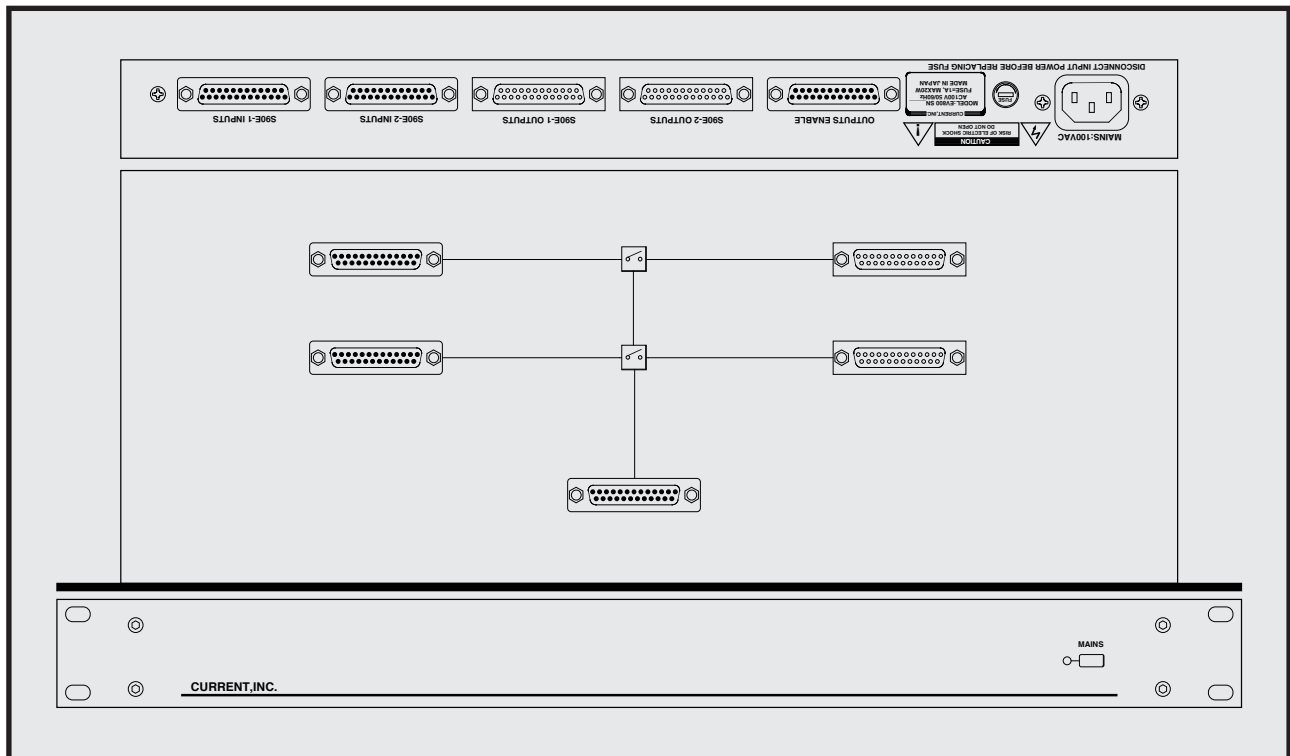

CURRENT PRODUCTS model:EV800

EVENT ENABLE UNIT

- SSLコンソールのイベント出力に完全対応
- 8系統のイベント出力のENABLEが可能
- リモートパネルでコントロール
- 19インチ1Uサイズ

EV800はイベントコントローラーまたはSSLコンソールのイベント出力に接続して、リモートパネルのスイッチでイベント出力をON・OFFするためのイベントイネーブルユニットです。

◆SSL-S90E対応

EV800のI/OコネクタはSSL-S90Eフォーマットに適合しているので、SSLコンソールには非常に簡単に接続することが出来ます。既存のシステムでもEV800をコンソールのコネクタパネルとケーブルの間に挟み込むだけで設置することが出来ます。

◆リモートパネル

EV800のコントロールは外部のコントロールパネルから行うのが標準となっていますが、本体にスイッチを取り付けることも可能です。また、コントロールパネルもオプションで用意することも可能です。

◆その他

内部切り換えにはリレーを使用しているので、その他の制御機器にも応用可能です。

SPECIFICATIONS

- 🍏INPUTS CHANNEL: 1-8
- 🍏INPUTS CONNECTOR: 25WAY-D FEMALE (#4-40)
- 🍏OUTPUTS CONNECTORS: 25WAY-D MALE (#4-40)
- 🍏ENABLE CONNECTOR: 25WAY-D FEMALE (#4-40)
- 🍏TALLY VOLTAGE: +5V DC
- 🍏MAINS: 100VAC 50/60Hz, MAX 15W, FUSE=1A 250V(5x20mm)
- 🍏DIMENSIONS: 482Wx44Hx303D, 4kg