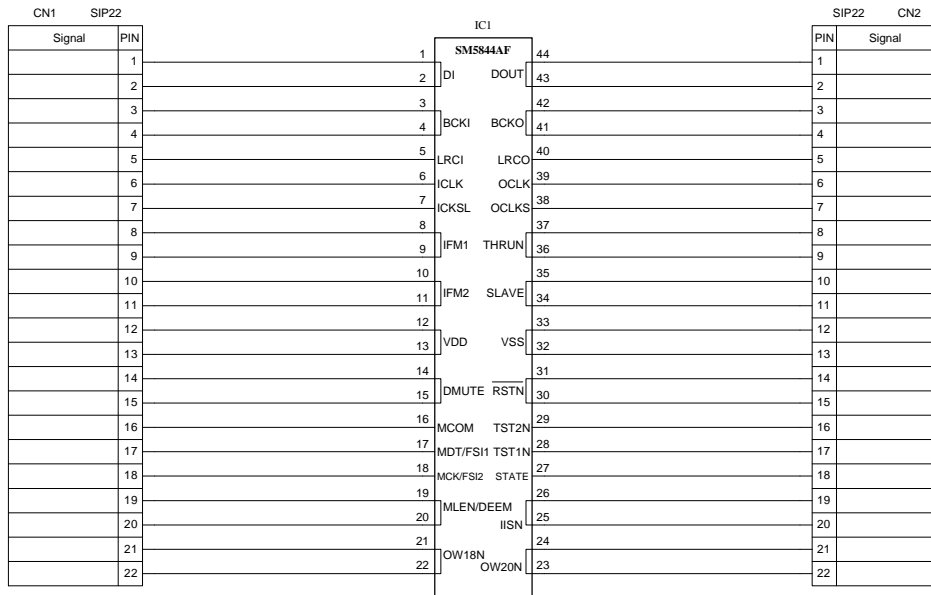

QFP-44

DIP44 PITCH=20.32 (800mil)