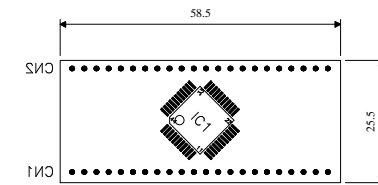

QFP-44

DIP44 PITCH=20.32 (800mil)