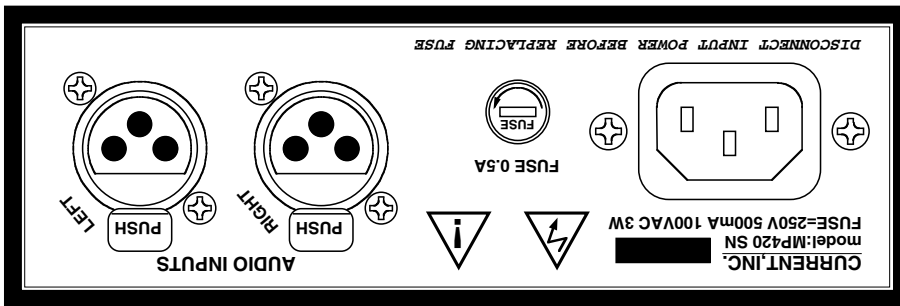

150.0

200.0

50.0

CURRENT,INC.	MONITOR AMP MP420	Nov.2005
H.ICHIHASHI	PANEL DIAGRAM	AUG. 97
		MP420-D2005