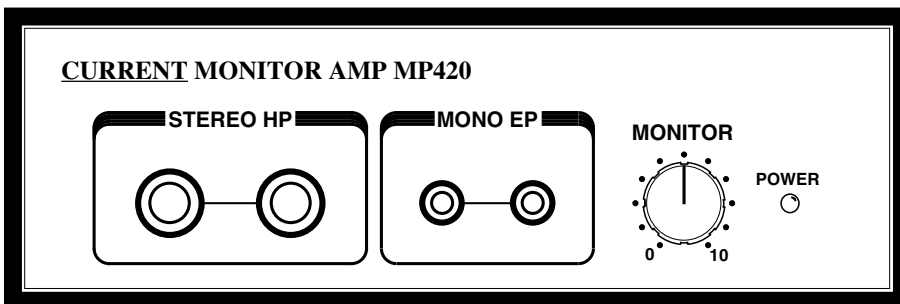

200.0

50.0

CURRENT,INC.	MONITOR AMP MP420	Nov.2005
H.ICHIHASHI	PANEL DIAGRAM	AUG. 97
		MP420-D2005