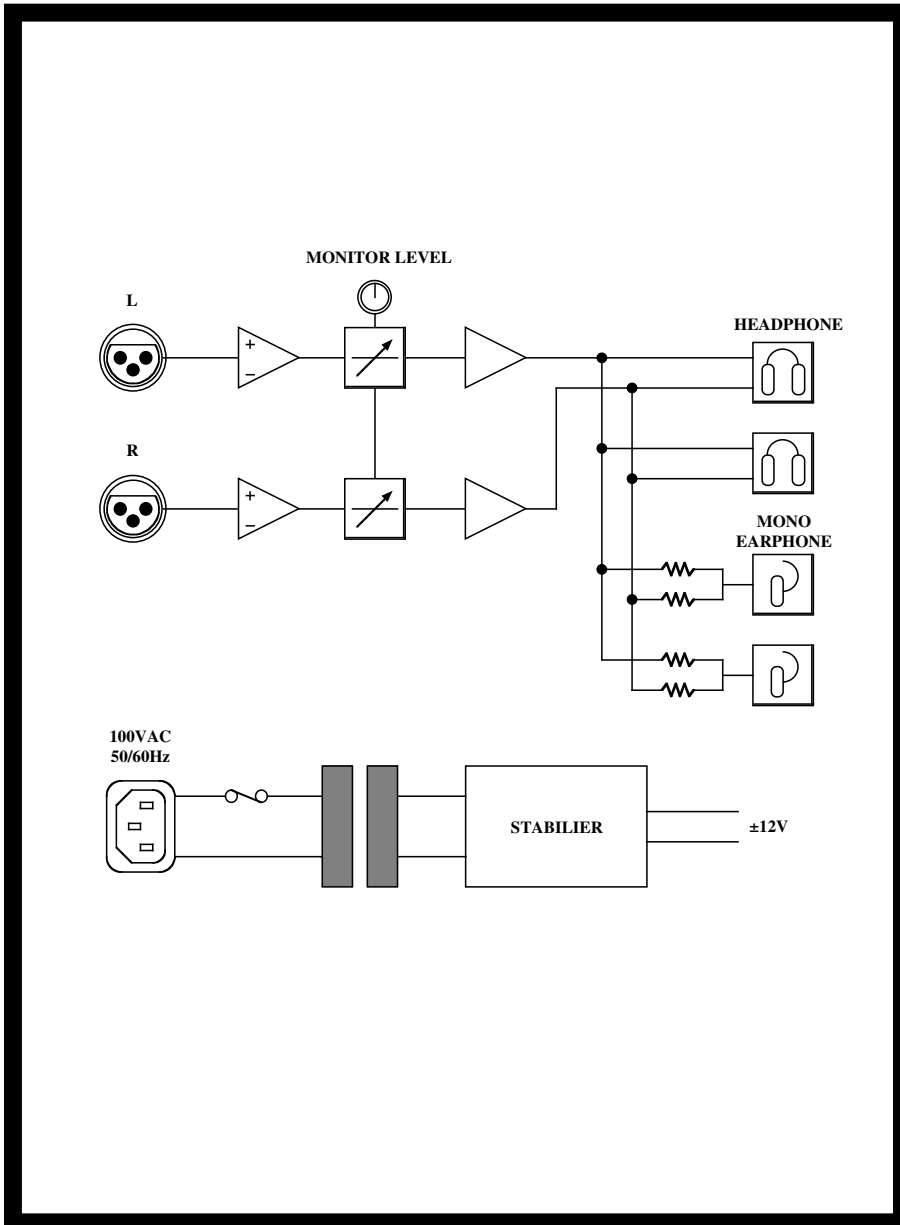

150.0

200.0

50.0

CURRENT,INC.	MONITOR AMP MP420	Nov.2005
H.ICHIHASHI	PANEL DIAGRAM	AUG. 97
		MP420-D2005