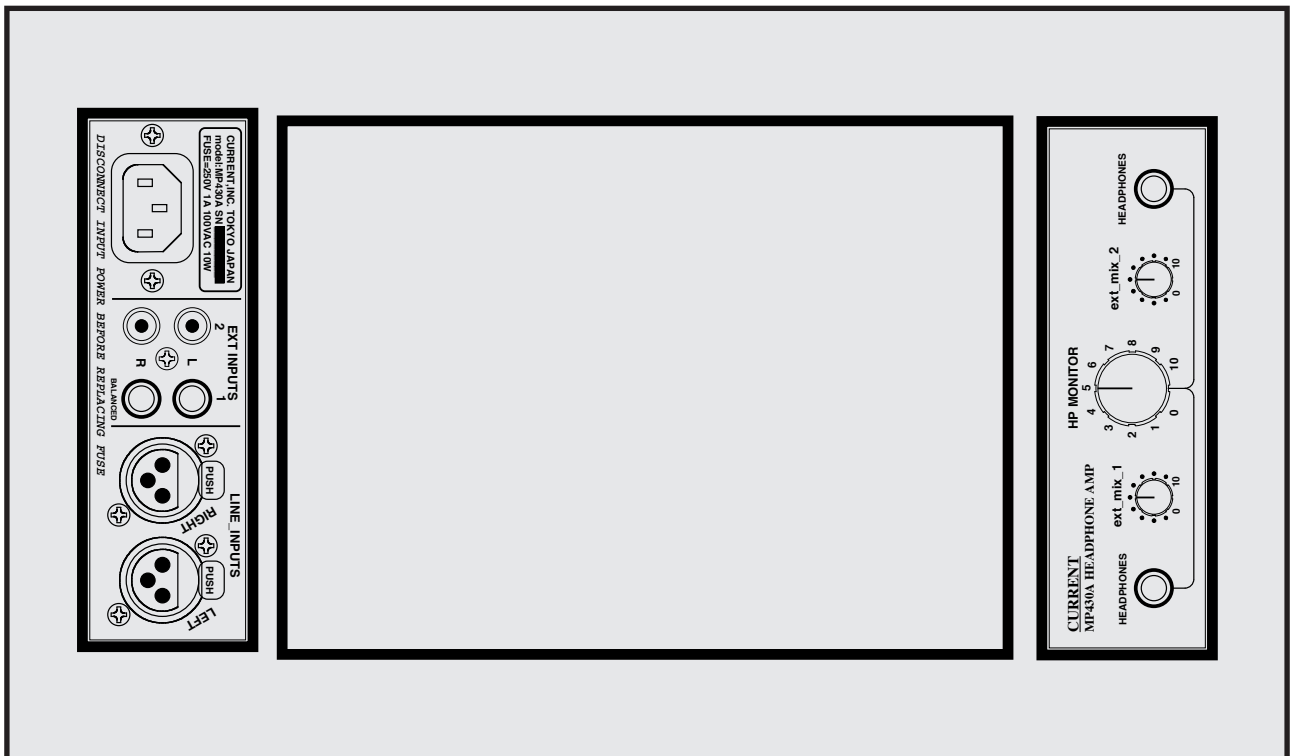

## HEADPHONE AMP

- ステレオ3系統の柔軟な入力コネクタ
- 高音質パワフルモニター
- ミキシング機能
- 2系統のヘッドフォン出力
- 堅牢でコンパクトなケース

MP430Aはあらゆる状況での使用を考えて開発された高音質でハイパワーのヘッドフォンアンプで、堅牢な3mm厚のアルミパイプ構造によりハードな使用にも応えます。入力コネクタとしてXLR、PHONE、RCAの3系統を装備して、様々な機器との接続を可能としています。また、XLR入力とその他の入力とはミキシングすることが出来ます。

### ◆入力及びミックス

LINE INPUTはバランス入力で、コネクタにはXLRタイプを使用していますのでプロフェッショナルな現場に対応します。また、EXT INPUTはバランス仕様のPHONEとアンバランスRCAの2つがあり、それぞれをXLR入力に対してミックス出来るので様々な応用が考えられます。

### ◆フロントパネル

フロントパネルでは、モニターレベル及び、EXT 1、2のミックスレベルをコントロール出来ます。また、ヘッドフォンは2本を同時に使用できます。

### SPECIFICATIONS

- LINE INPUTS: BALANCED, 12k $\Omega$ , XLR3-F
- LINE INPUTS LEVEL: REF=+4dBu, MAX=+24dBu
- EXT INPUT 1: BALANCED, 12k $\Omega$ , 1/4" PHONE 3P
- EXT INPUT 1 LEVEL: REF=-2dBu, MAX=+20dBu
- EXT INPUT 2: UNBALANCED, 12k $\Omega$ , RCA
- EXT INPUT 2 LEVEL: REF=-10dBu, MAX=+10dBu
- OUTPUTS CONNECTOR: 1/4" STEREO PHONE x2
- OUTPUTS LEVEL: MAX 4.5W at 8 $\Omega$  ●HEADPHONE: > 50 $\Omega$
- CONTROL: HP(MASTER), EXT MIX 1,2 LEVEL
- MAINS: 100VAC 50/60Hz MAX 12W
- DIMENSIONS: 150W x 50H x 200D1.5kg