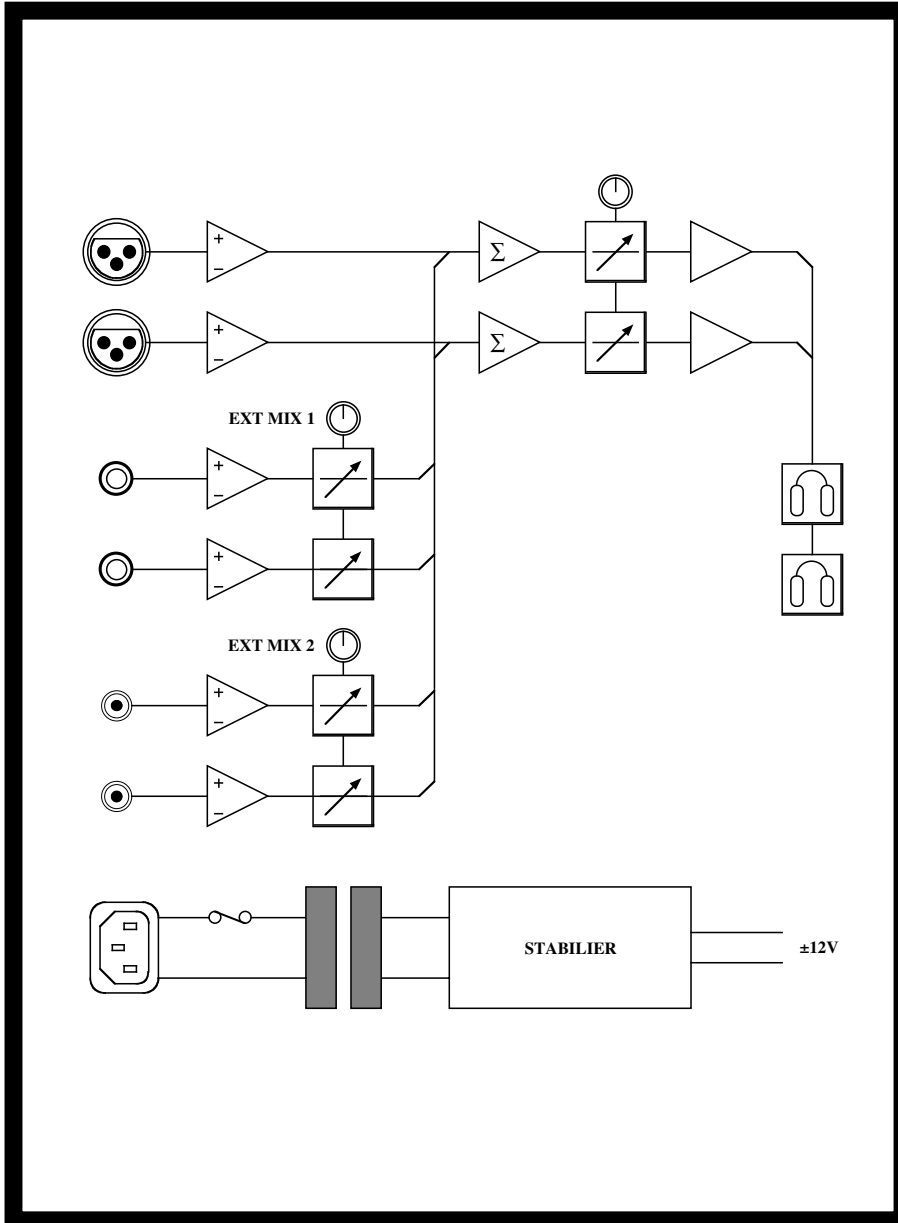

200.0

150.0

50.0

CURRENT, INC.	MP430A HEADPHONE AMP	Sep.2007
H.ICHIIHASHI	PANEL DIAGRAM	MP430A-D2007