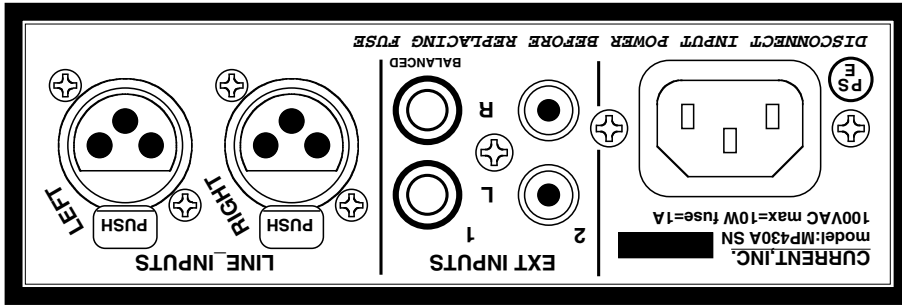

200.0

150.0

50.0

CURRENT, INC.	MP430A HEADPHONE AMP	Sep.2007
H.ICHIIHASHI	PANEL DIAGRAM	MP430A-D2007