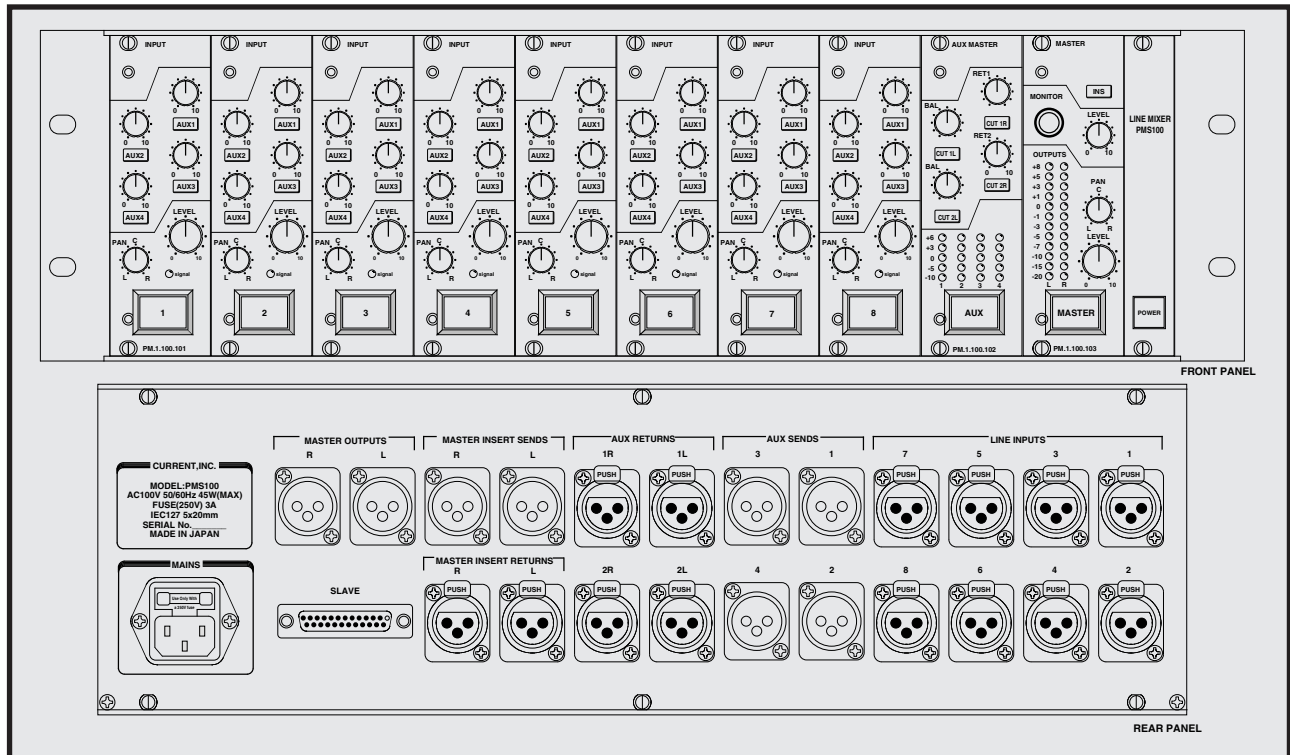

CURRENT PRODUCTS model:PMS100

8ch RACK MOUNT MIXER

- ローノイズ、高音質
- 4系統のAUXセンド
- マスターインサージョン
- ヘッドフォンモニター
- ステレオ2系統のリバースリターン
- 8x4のマトリクスアンプとしても使用可
- カスケイド接続可能
- 19インチ3Uサイズ

PMS100はモノラル8チャンネル入力で、シンプルな構成かつ高品質パーツの使用により高音質をめざした3Uサイズのラックマウントタイプのラインミキサーです。INPUT、AUX、MASTERの3種類のモジュール構成のため保守性も良好です。

◆シンプルなインプットモジュール

音質劣化を防ぐために、インプットモジュールには必要最小限の機能だけを備えています。入力シグナルインジケータ、パンポット、ミックスレベル、AUX1~4 (ONボタン付)、チャンネルカットのシンプルな構成です。

◆2系統のリバースリターン

3Uサイズながら、AUXマスターモジュールにはAUXセンドレベルメーター (5ポイント) とステレオで2系統のリバースリターンを実装しており、LとRが別々にカットできるので信号の確認に便利です。また、AUXセンドは1~4をまとめてカットすることもできます。

◆便利なヘッドフォンモニター

マスターモジュールにはヘッドフォンモニターアウトが備えられており、独立してサウンドチェックをすることができます。

◆マトリクス

AUXセンド1-4を利用して、8x4のマトリクスアンプとして、の応用も可能です。

◆カスケイド

2台のPMS100をカスケイド接続して、インプットチャンネルを増設することも可能です。

SPECIFICATIONS

- ◆INPUTS: 8-MODULE, BALANCED, 24kΩ
- ◆INPUT REF LEVEL: +4dBu, MAX +24dBu
- ◆AUX SENDS: BALANCED 33Ω
- ◆AUX SENDS REF LEVEL: +4dBu, MAX +24dBu
- ◆MASTER INSERT SENDS: BALANCED 33Ω
- ◆MASTER INSERT SENDS REF LEVEL: +0dBu, MAX +24dBu
- ◆MASTER INSERT RETURNS: BALANCED 24kΩ
- ◆MASTER INSERT RETURNS REF LEVEL: +0dBu, MAX +24dBu
- ◆MASTER OUTPUTS: BALANCED 33Ω
- ◆MASTER OUTPUTS REF LEVEL: +4dBu, MAX +24dBu
- ◆HP MONITOR: IMP.>50Ω MAX=500mW
- ◆CONTROL: INS SW, HP LEVEL, MASTER LEVEL, BALANCE, CUT
- ◆FREQUENCY RESPONSE: 20Hz~20kHz ±0.1dB
- ◆THD: LESS THAN 0.01% at 1kHz
- ◆MAINS: 100VAC 50/60Hz 45W(MAX)
- ◆DIMENSIONS: 483Wx132.5Hx350D 7.5kg