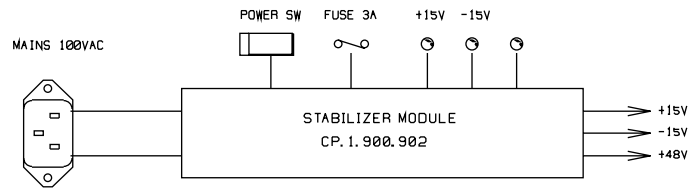

INPUT MODULE PM.1.410.101
MASTER MODULE PM.1.410.102
STABILIZER MODULE CP.1.900.902

©CURRENT
H. Ichihashi

PMS 410
SYSTEM DIAGRAM

FEB 24 97

FEB 97

SYSTEM-D