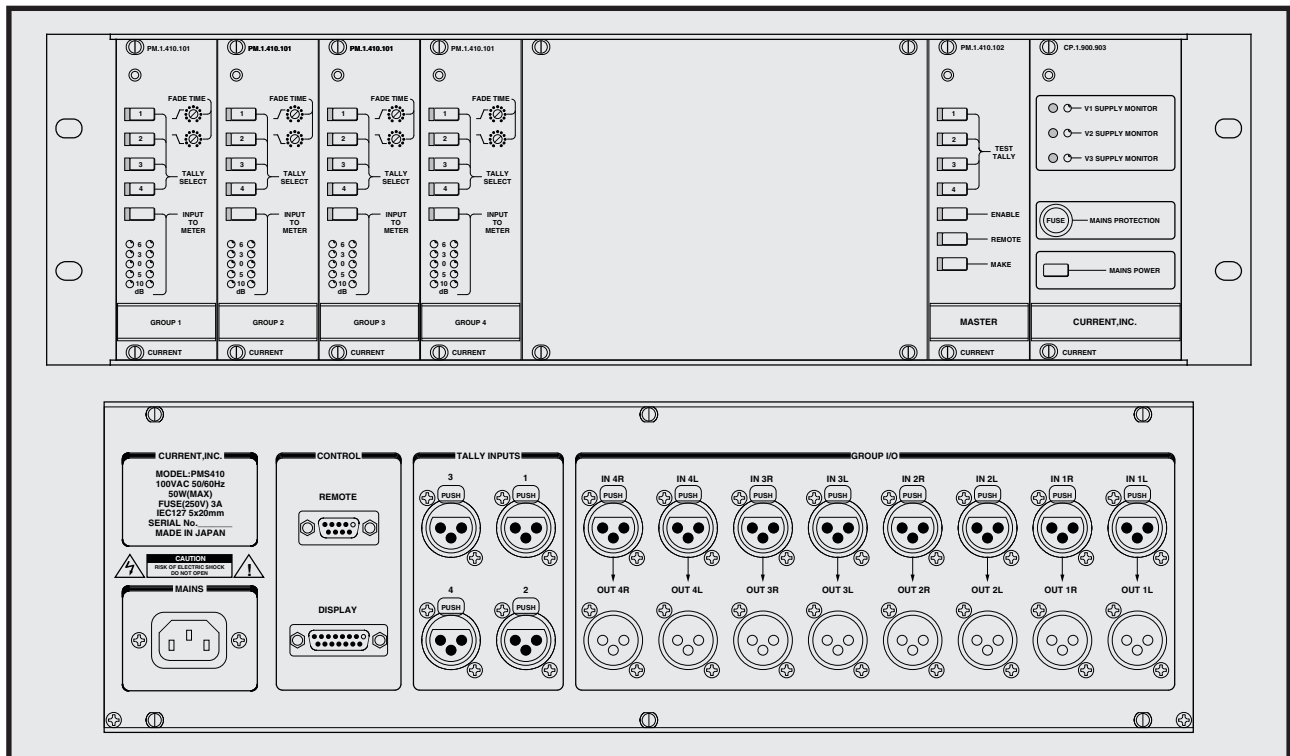

CURRENT PRODUCTS model:PMS410

TALLY FADER

- 外部タリーで、フェードイン・アウト
- 4系統のタリー制御
- ステレオ4系統
- リモートコントロール
- リモートタリー
- 19インチ3Uサイズ

PMS410はステレオ4系統のタリー制御可能なフェードイン・アウトコントローラーです。外部タリーをXLRコネクタで4系統入力することができ、各モジュールで受信するタリーを選択できます。

◆オーディオ入出力

PMS410のオーディオはステレオ4系統で、入出力ともにXLRタイプコネクタを備えています。また、各チャンネルには入出力を切り換えて確認できるレベルメーターも備わっています。

◆フェードイン・アウト

タリーによるフェードイン・アウトのタイミングは、各モジュールごとに約0.1～5秒の間で連続可変できます。

◆タリー制御

PMS410の受信タリーには4系統あり、各モジュールは選択したタリーによってフェードイン・アウトが行われます。複数選択した場合にはOR動作となります。

◆マスターモジュール

マスターモジュールの1～4タリーボタンで、外部タリーがない場合でもマニュアルで動作のシミュレーションを行うことができます。

◆その他

オプションで、外部タリーの代わりにするタリースイッチボックス及び、外部タリーが来たことを表示するタリーディスプレイを接続することができます。また、PMS410の関連機器として、VCAインターフェースを持つコンソール用の10chオートフェーダーI/FのAF127、CM挿入などに最適なステレオクロスフェーダーAF139A、ワンマンDJ用のAF137も併せてご検討下さい。

SPECIFICATIONS

- オーディオ入力：ステレオ4系統、バランス、24kΩ
- オーディオ入力コネクタ：XLR3-31タイプ
- オーディオ出力：ステレオ4系統、バランス、50Ω
- オーディオ出力コネクタ：XLR3-M
- オーディオ入出力レベル：+4dBu MAX=+24dBu
- 周波数特性：20～20kHz ±0.1dB
- THD：<0.01%
- ノイズ：<-90dBu
- タリー入力：4系統、XLR3-F
- タリー信号：ドライ接点または電圧
- リモートタリーボックス：Dsub9-F (#4-40)
- リモートタリーディスプレイ：Dsub15-F (#4-40)
- 電源：100VAC 50/60Hz 45W
- 外形寸法：482W x 132H x 350d 8kg