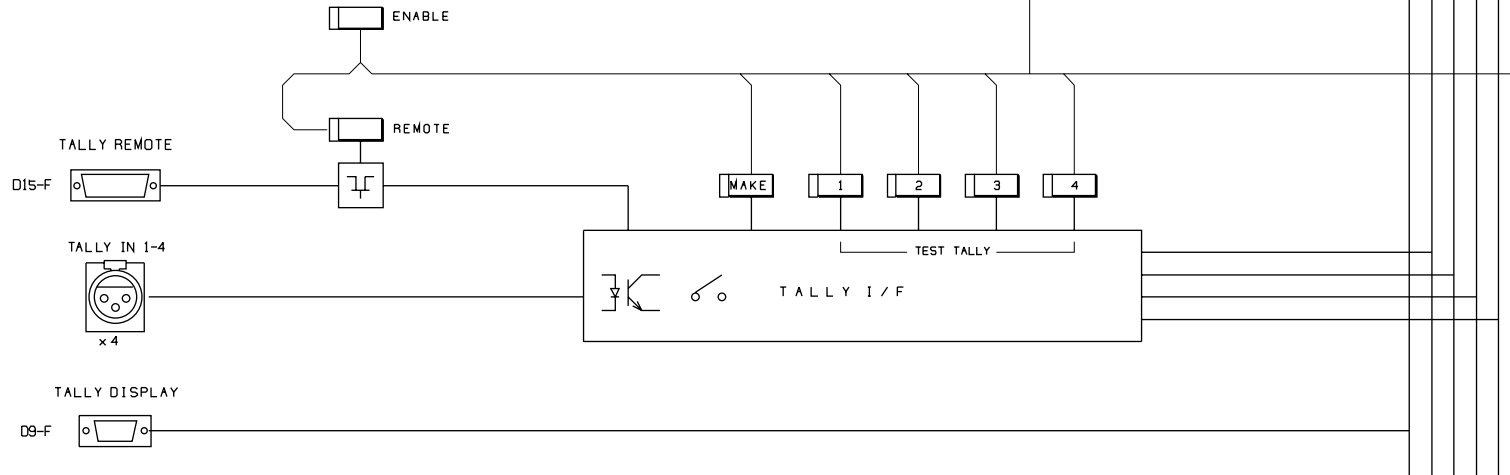

INPUT MODULE PM.1.410.101
MASTER MODULE PM.1.410.102
STABILIZER MODULE CP.1.900.902

©CURRENT
H. Ichihashi

PMS 410
SYSTEM DIAGRAM

FEB 24 97

FEB 97

SYSTEM-D