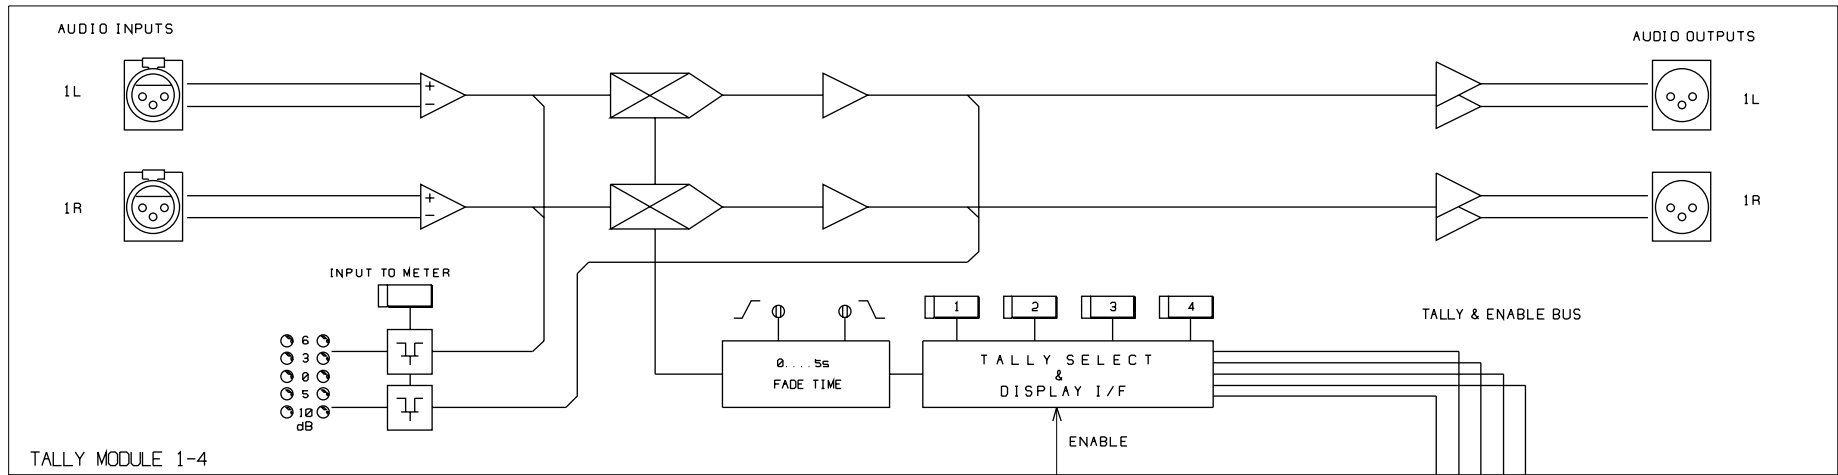

INPUT MODULE PM.1.410.101
MASTER MODULE PM.1.410.102
STABILIZER MODULE CP.1.900.902

©CURRENT
H. Ichihashi

PMS 410
SYSTEM DIAGRAM

FEB 24 97

FEB 97

SYSTEM-D