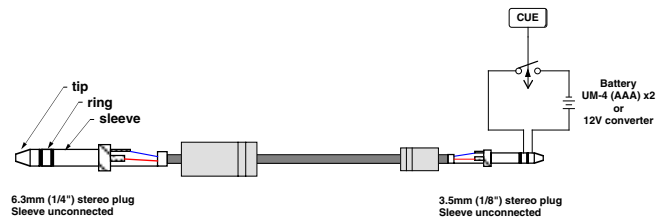

AF245

AF206A

AF205A

TB962T

**TB962T : 3V
TB962T12 : 12V**

≥rev4

(c)CURRENT,INC.	TB962T CUE SWITCH	Jul.2023
H.ICHIHASHI	PANEL DIAGRAM	TB962T-4D