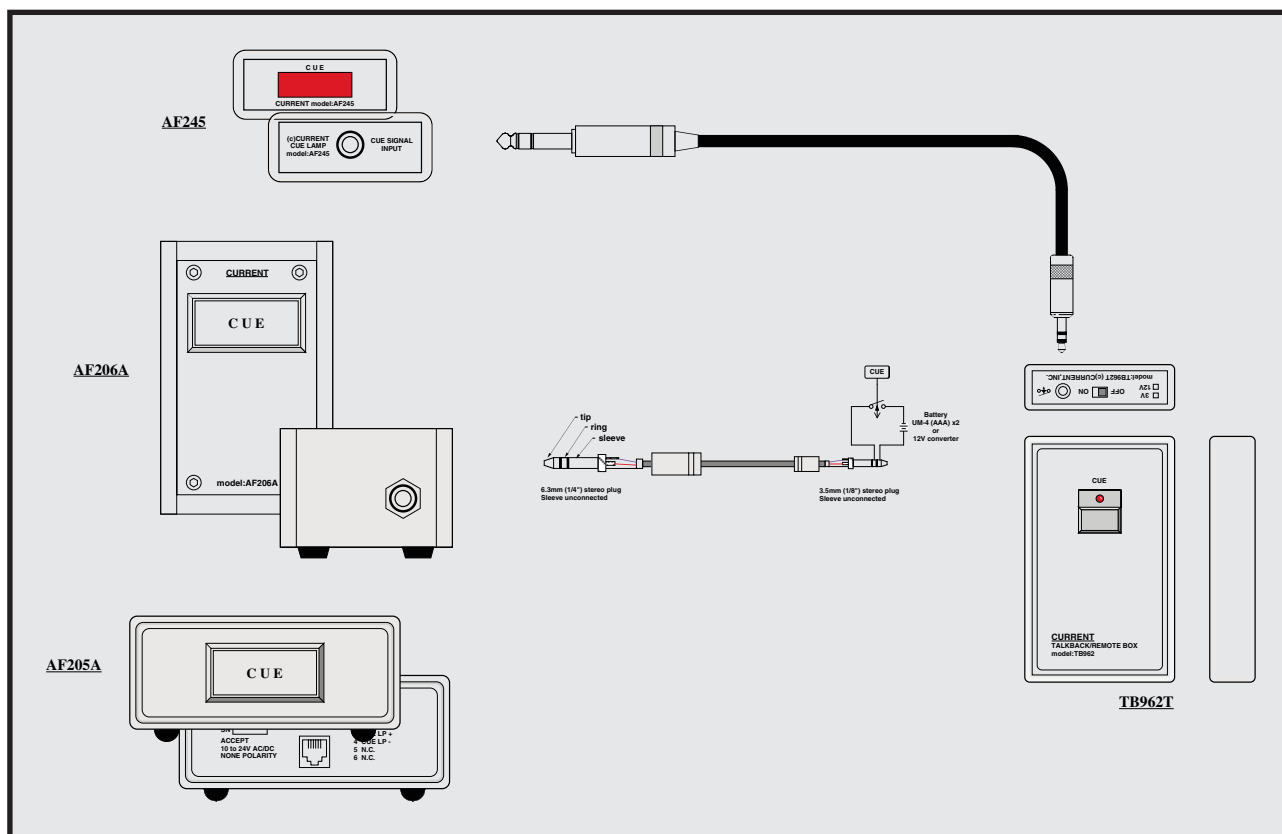

# CURRENT PRODUCTS model:TB962T rev4

## CUE SWITCH

- CUEスイッチボックス
- 設置工事不要
- シンプル
- 単4電池2本で動作
- コンパクト

TB962TはCUEランプAF245、AF205A、AF206Aの送信用として開発されたCUEスイッチボックスです。単4電池2本で動作しますので設置工事は不要です。また、信号ラインとしてホットとコールドを使用していますのでGNDには影響を与えずにスタジオへの空き回線を使用して接続することも出来ます。

### ◆電源

これまでCUEランプを点灯するには専用のインターフェイスを使用して電源を供給していましたが、TB962Tはターナー電圧を出力しますのでCUEランプと直結するだけでCUEシステムが完成します。

### ◆コネクタ

出力コネクタは1/8" (3.5mm) のステレオミニジャックです。AF245と直結の場合にはプラグは2Pタイプでも使用出来ます。