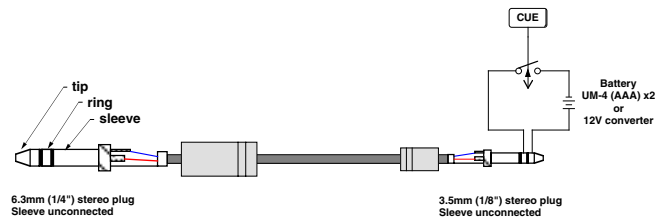

AF245

AF206A

AF205A

TB962T

**TB962T : 3V
TB962T12 : 12V**

≥rev4

(c)CURRENT,INC.	TB962T CUE SWITCH	Jul.2023
H.ICHIHASHI	PANEL DIAGRAM	TB962T-4D