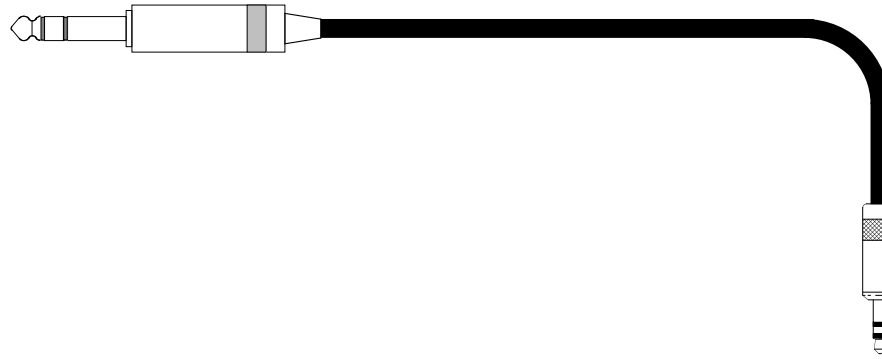

AF245

AF206A

AF205A

TB962T

**TB962T : 3V
TB962T12 : 12V**

≥rev4

(c)CURRENT,INC.	TB962T CUE SWITCH	Jul.2023
H.ICHIHASHI	PANEL DIAGRAM	TB962T-4D