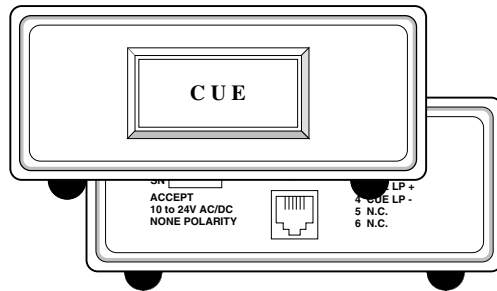

AF245

AF206A

AF205A

TB962T

**TB962T : 3V
TB962T12 : 12V**

≥rev4

(c)CURRENT,INC.	TB962T CUE SWITCH	Jul.2023
H.ICHIHASHI	PANEL DIAGRAM	TB962T-4D