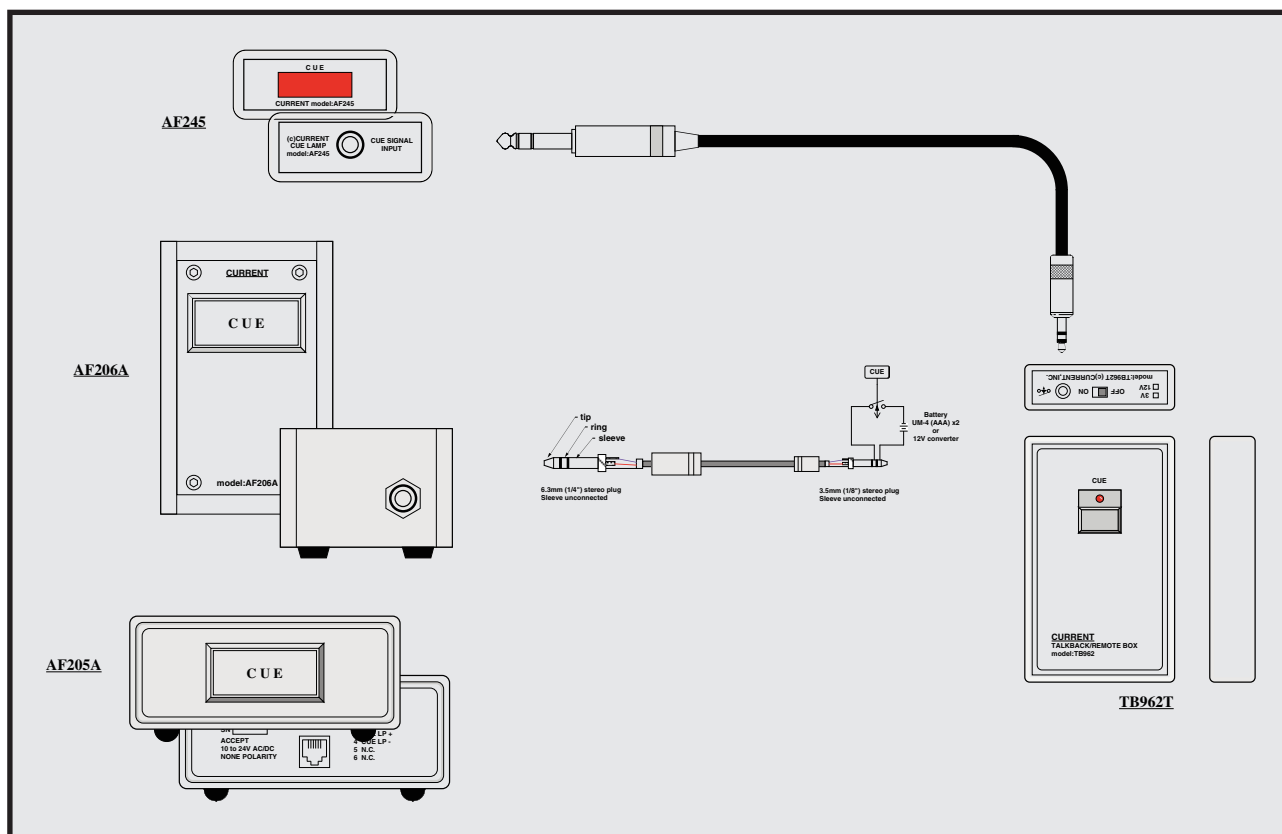

CURRENT PRODUCTS model:TB962T rev4

CUE SWITCH

- CUEスイッチボックス
- 設置工事不要
- シンプル
- 単4電池2本で動作
- コンパクト

TB962TはCUEランプAF245、AF205A、AF206Aの送信用として開発されたCUEスイッチボックスです。単4電池2本で動作しますので設置工事は不要です。また、信号ラインとしてホットとコールドを使用していますのでGNDには影響を与えずにスタジオへの空き回線を使用して接続することも出来ます。

◆電源

これまでCUEランプを点灯するには専用のインターフェイスを使用して電源を供給していましたが、TB962Tはターナー電圧を出力しますのでCUEランプと直結するだけでCUEシステムが完成します。

◆12Vバージョン

AF205AやAF206Aと組み合わせて使用する場合には、12Vの電圧を必要としますのでTB962T12を選択して下さい。

◆コネクタ

出力コネクタは1/8" (3.5mm) のステレオミニジャックです。AF245と直結の場合にはプラグは2Pタイプでも使用出来ます。

◆その他

標準以外のケーブルも製作しますのでお問い合わせください。

SPECIFICATIONS

- OUTPUT: TB962T: 3VDC, TB962T12 12VDC max 20mA
- CONNECTOR: 1/8"(3.5mm) TRS MINI JACK
- DIMENSIONS: 61Wx100Hx19D

TB962T	3V	¥12,000
TB962T12	12V	¥19,800
AF245	CUEランプ	¥16,000
AF205A	CUEランプ	¥32,000
AF206A	CUEランプ	¥36,000
TB962T-W05	mini - phone 5m	¥5,600
TB962T-W10	mini - phone 10m	¥6,800
TB962T-W15	mini - phone 15m	¥8,800
TB962T-W20	mini - phone 20m	¥9,800
TB962T-W51	mini - XLR 1.5m	¥6,200
TB962T-W52	mini - XLR 3.0m	¥6,500
TB962T-W71	mini - RJ11 5m	¥5,600
TB962T-W72	mini - RJ11 10m	¥6,800
TB962T-W73	mini - RJ11 15m	¥8,800
TB962T-W74	mini - RJ11 20m	¥9,800